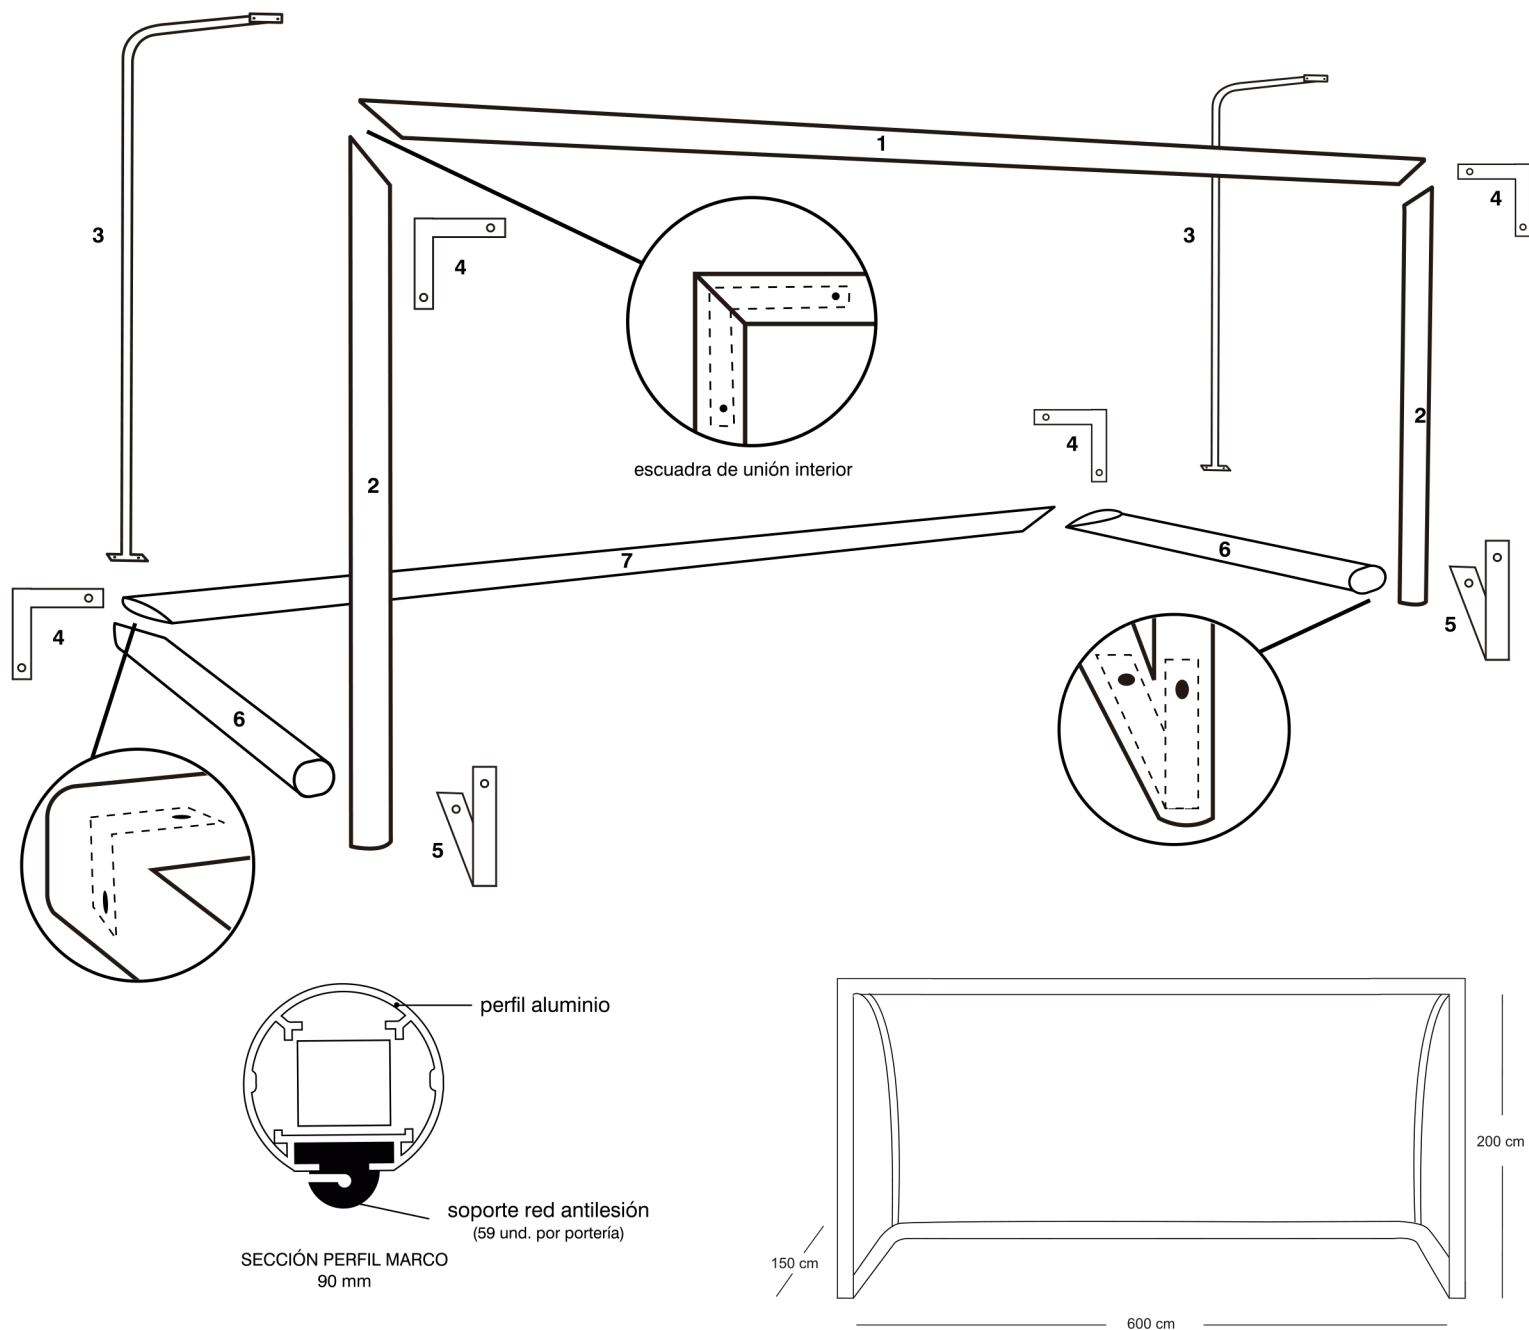

JUEGO PORTERÍAS ALUMINIO F-7
90 MM FIJAS

DESPIECE:

- 1 - LARGUERO
- 2 - POSTES
- 3 - ARQUILLOS (sección 33 mm)
- 4 - ESCUADRAS DE UNIÓN INTERIOR (sección 50x50 mm)
TORNILLO LATERAL
- 5 - ESCUADRAS DE UNIÓN INTERIOR (sección 50x50 mm)
TORNILLO CENTRAL
- 6 - BASES FONDOS (sección 90 mm)
- 7 - BASES TRASERAS (sección 90 mm)

EMBALAJE:

- TOTAL NÚMERO DE BULTOS: 8 (105 KG)
- 1 BULTO (LARGUEROS) 620 X 10 X 20 CM
- 1 BULTO (POSTES) 210 X 20 X 20 CM
- 1 BULTO (ARQUILLOS) 215 X 90 X 20 CM
- 2 BULTO (ESCUADRAS UNIÓN INTERIORES, TORNILLO EXTERIOR)
30 X 30 X 20 CM
- 1 BULTO (ESCUADRAS UNIÓN INTERIORES, TORNILLO INTERIOR)
30 X 30 X 20 CM
- 1 BULTO (BASES TRASERAS) 620 X 10 X 20 CM
- 1 BULTO (BASES FONDOS) 150 X 20 X 20 CM

INCLUYE TORNILLERÍA PARA SU MONTAJE. NO INCLUYE RED.

¡ADVERTENCIA!

BASADA EN NORMA EUROPEA UNE EN 748.
ESTA PORTERÍA ESTA DISEÑADA SOLAMENTE
PARA FÚTBOL Y NO PARA OTRO USO.

COMPROBAR QUE TODA LA ESTRUCTURA
ESTÁ COMPLETAMENTE AJUSTADA ANTES DE
USARLA.

LLEVAR A CABO COMPROBACIONES
PERIÓDICAMENTE.

LA PORTERÍA DEBE ESTAR SIEMPRE FIJADA AL
SUELO PARA EVITAR RIESGO DE VUELCO

NO SUBIRSE A LA PORTERÍA.

ESTA PORTERÍA HA SIDO FABRICADA POR