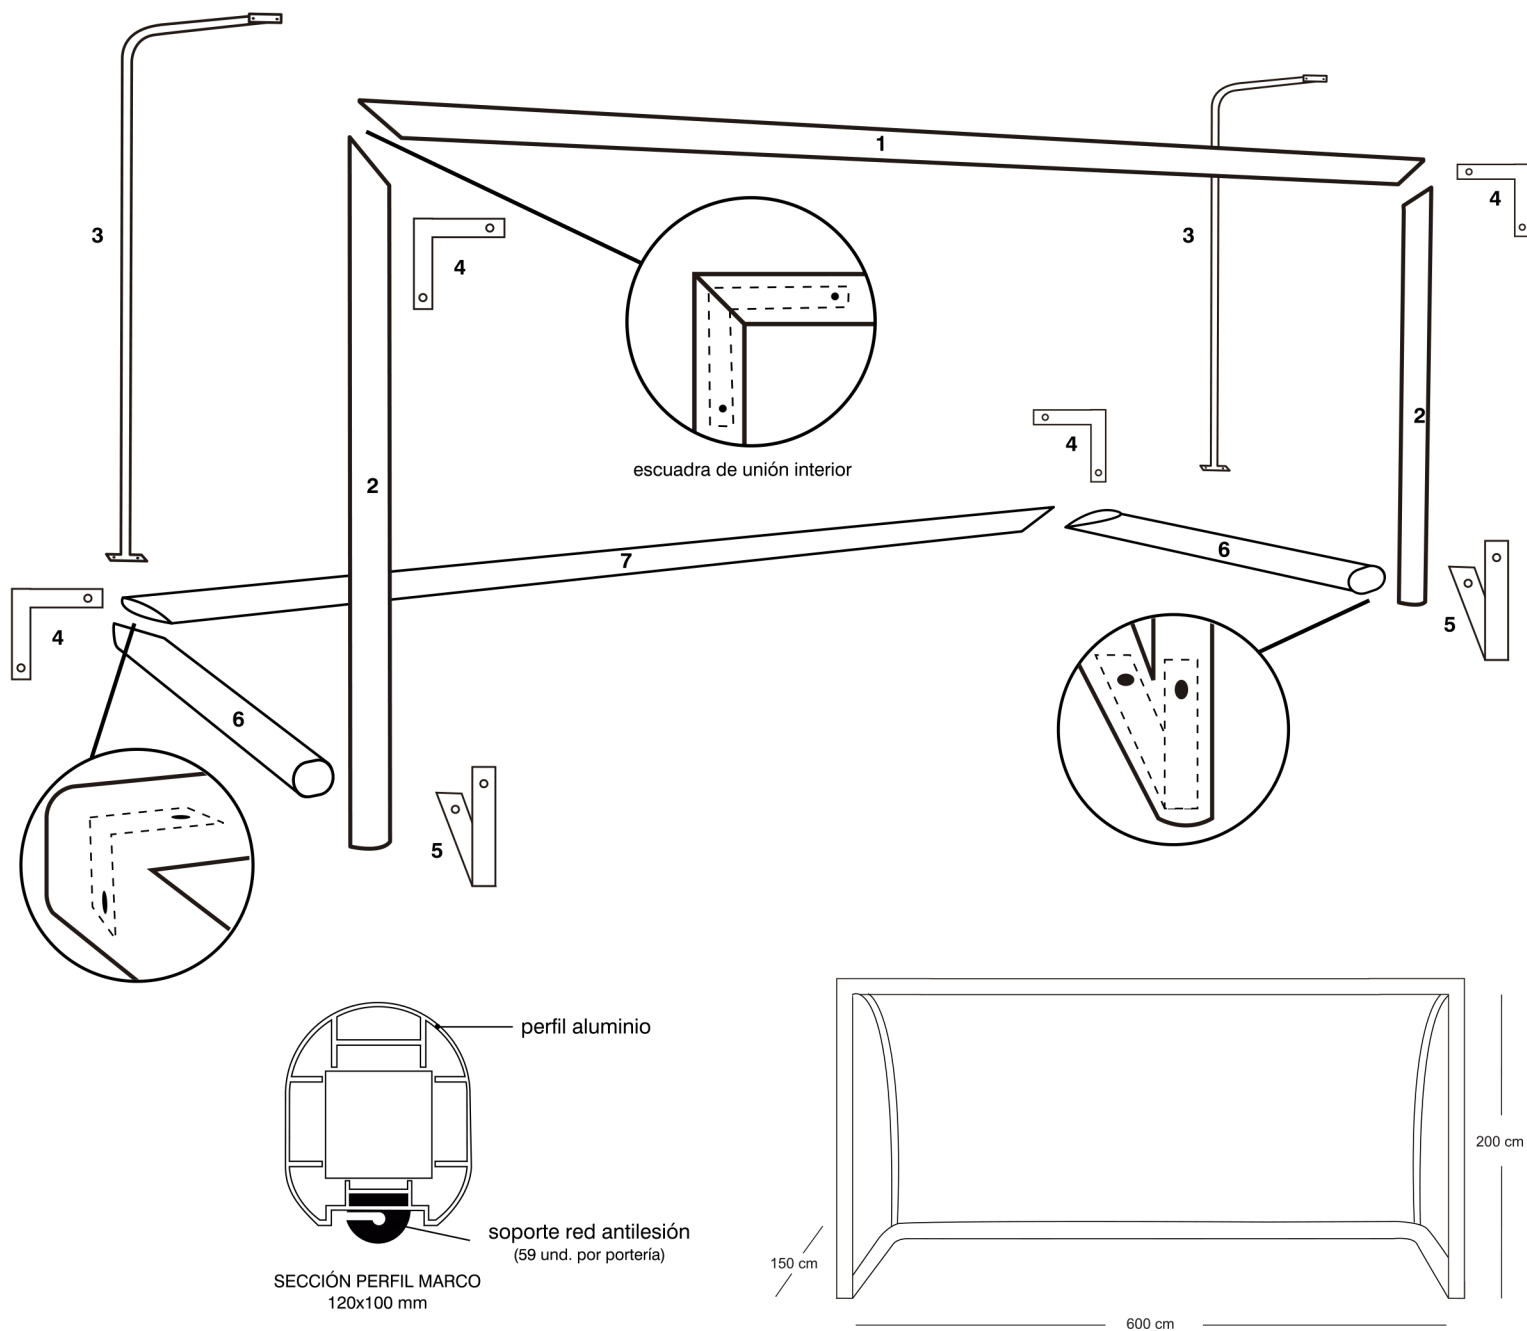

**JUEGO PORTERÍAS ALUMINIO F-7
 TRASLADABLES 120 X 100 mm**

DESPIECE:

- 1 - LARGUERO
- 2 - POSTES
- 3 - ARQUILLOS (sección 33 mm)
- 4 - ESCUADRAS DE UNIÓN INTERIOR (sección 50x50 mm)
- TORNILLO LATERAL
- 5 - ESCUADRAS DE UNIÓN INTERIOR (sección 50x50 mm)
- TORNILLO CENTRAL
- 6 - BASES FONDOS (sección 120x100 mm)
- 7 - BASES TRASERAS (sección 120x100 mm)

EMBALAJE:

- TOTAL NÚMERO DE BULTOS: 8 (120 KG)
- 1 BULTO (LARGUEROS) 620 X 15 X 30 CM
- 1 BULTO (POSTES) 210 X 30 X 25 CM
- 1 BULTO (ARQUILLOS) 215 X 90 X 20 CM
- 2 BULTO (ESCUADRAS UNIÓN INTERIORES, TORNILLO EXTERIOR)
30 X 30 X 32 CM
- 1 BULTO (ESCUADRAS UNIÓN INTERIORES, TORNILLO INTERIOR)
30 X 30 X 32 CM
- 1 BULTO (BASES TRASERAS) 620 X 15 X 30 CM
- 1 BULTO (BASES FONDOS) 150 X 30 X 25 CM

INCLUYE TORNILLERÍA PARA SU MONTAJE. NO INCLUYE RED.