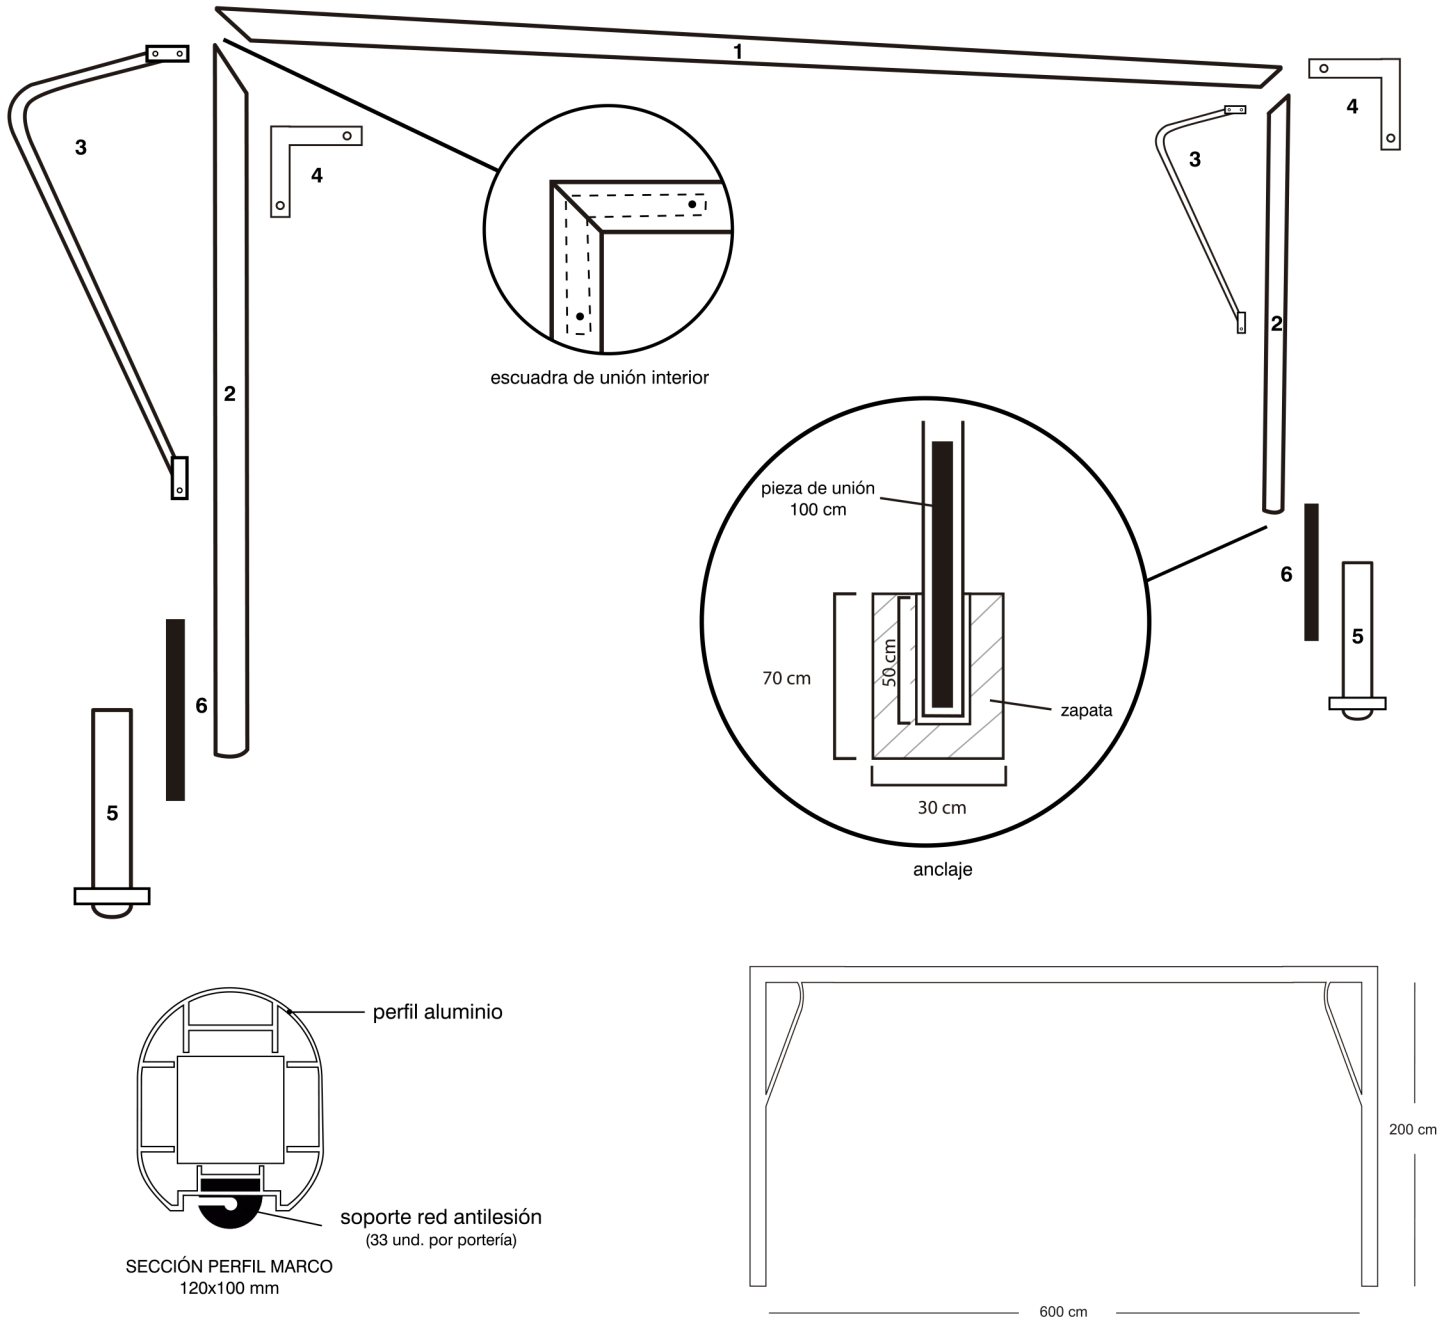

Ficha de montaje. Ref: 15719

**JUEGO PORTERÍAS ALUMINIO F-7
 120 X 100 MM FIJAS**

DESPIECE:

- 1 - LARGUERO
- 2 - POSTES
- 3 - ARQUILLOS (sección 33 mm)
- 4 - ESCUADRAS DE UNIÓN INTERIOR (sección 80x80 mm)
- 5 - BOTES
- 6 - PIEZAS DE UNIÓN POSTES/BOTES (sección 80x80 mm)

EMBALAJE:

- TOTAL NÚMERO DE BULTOS: 6 (65 KG)
- 1 BULTO (LARGUEROS) 620 X 15 X 30 CM
- 1 BULTO (POSTES) 210 X 30 X 25 CM
- 1 BULTO (ARQUILLOS) 120 X 100 X 20 CM
- 1 BULTO (ESCUADRAS UNIÓN INTERIORES) 30 X 30 X 32 CM
- 1 BULTO (BOTES) 50 X 24 X 24 CM
- 1 BULTO (PIEZAS DE UNIÓN POSTES/BOTES) 100 X 20 X 20 CM

INCLUYE TORNILLERÍA PARA SU MONTAJE. NO INCLUYE RED.

¡ADVERTENCIA!

BASADA EN NORMA EUROPEA UNE EN 748.
 ESTA PORTERÍA ESTA DISEÑADA SOLAMENTE PARA FÚTBOL Y NO PARA OTRO USO.

COMPROBAR QUE TODA LA ESTRUCTURA ESTÁ COMPLETAMENTE AJUSTADA ANTES DE USARLA.

LLEVAR A CABO COMPROBACIONES PERIODICAMENTE.

LA PORTERÍA DEBE ESTAR SIEMPRE FIJADA AL SUELO PARA EVITAR RIESGO DE VUELCO

NO SUBIRSE A LA PORTERÍA.

ESTA PORTERÍA HA SIDO FABRICADA POR