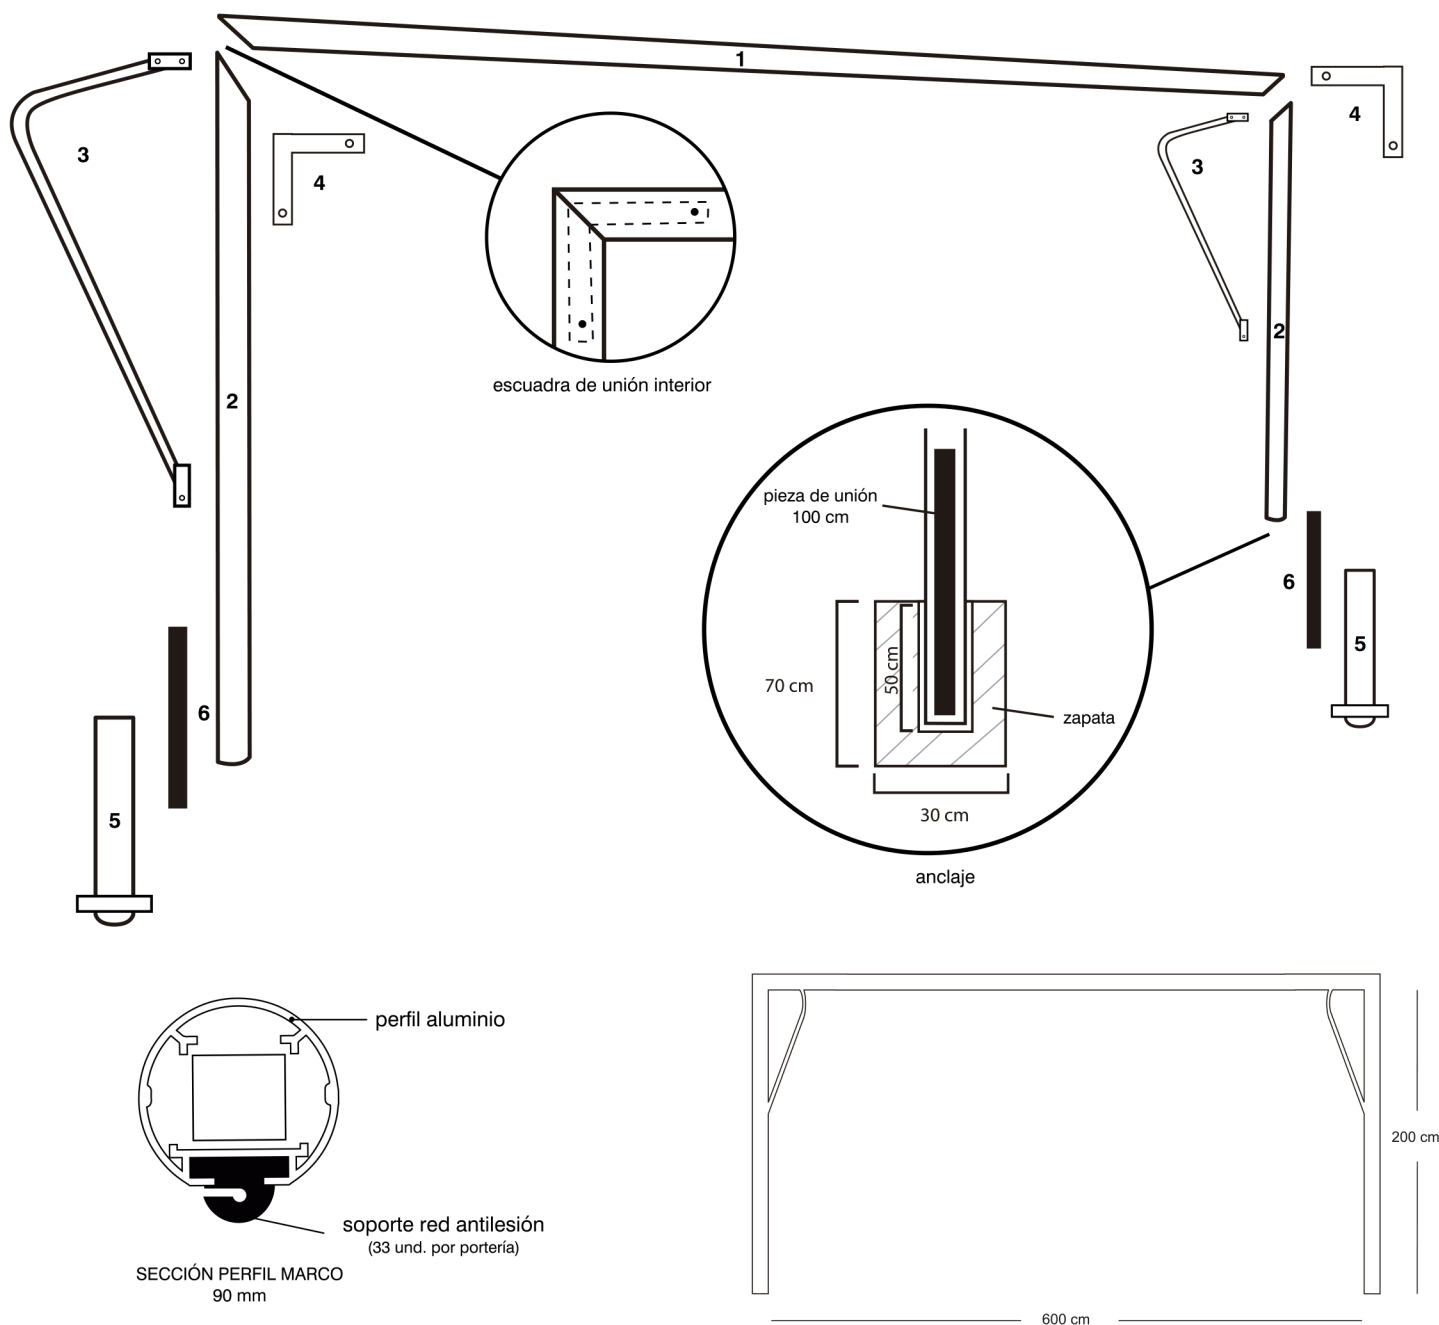

JUEGO PORTERÍAS ALUMINIO F-7
90 MM FIJAS

DESPIECE:

- 1 - LARGUERO
- 2 - POSTES
- 3 - ARQUILLOS (sección 33 mm)
- 4 - ESCUADRAS DE UNIÓN INTERIOR (sección 50x50 mm)
- 5 - BOTES
- 6 - PIEZAS DE UNIÓN POSTES/BOTES (sección 50x50 mm)

EMBALAJE:

- TOTAL NÚMERO DE BULTOS: 6 (55 KG)
- 1 BULTO (LARGUEROS) 620 X 10 X 20 CM
- 1 BULTO (POSTES) 210 X 20 X 20 CM
- 1 BULTO (ARQUILLOS) 120 X 100 X 20 CM
- 1 BULTO (ESCUADRAS UNIÓN INTERIORES) 30 X 30 X 20 CM
- 1 BULTO (BOTES) 50 X 20 X 20 CM
- 1 BULTO (PIEZAS DE UNIÓN POSTES/BOTES) 100 X 10 X 10 CM