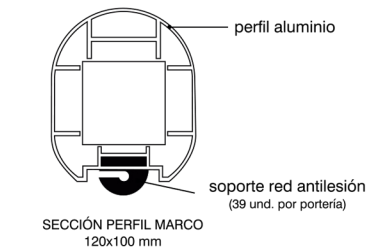

Ficha de montaje. Ref: 30090

MATERIAL DEPORTIVO
Fabricación y distribución

JUEGO PORTERÍAS ALUMINIO F-7 120 MM x 100 MM ABATIBLES

EMBALAJE:

- TOTAL NÚMERO DE BULTOS: 9 (150 KG)
- 1 BULTO (LARGUEROS) 620 X 15 X 30 CM
- 1 BULTO (POSTES) 210 X 30 X 25 CM
- 1 BULTO (ESCUADRAS UNIÓN INTERIORES, TORNILLO EXTERIOR) 30 X 30 X 32 CM
- 2 BULTOS (POSTES TRASEROS) 200 X 40 X 40 CM
- 4 BULTOS (FONDOS GRADUABLES) 150 X 80 X 10 CM

DESPIECE:

- 1 - LARGUERO
- 2 - POSTES
- 3 - FONDOS GRADUABLES
- 4 - ESCUADRAS DE UNIÓN INTERIOR (sección 50x50 mm)
- 5 - POSTES DE FIJACIÓN TRASEROS (sección 80 mm)

INCLUYE TORNILLERÍA PARA SU MONTAJE. NO INCLUYE RED.