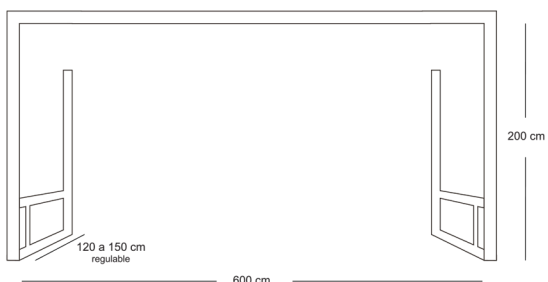

Ficha de montaje. Ref: 30090

MATERIAL DEPORTIVO
Fabricación y distribución

JUEGO PORTERÍAS ALUMINIO F-7 120 MM x 100 MM ABATIBLES

EMBALAJE:

- TOTAL NÚMERO DE BULTOS: 9 (150 KG)
- 1 BULTO (LARGUEROS) 620 X 15 X 30 CM
- 1 BULTO (POSTES) 210 X 30 X 25 CM
- 1 BULTO (ESCUADRAS UNIÓN INTERIORES, TORNILLO EXTERIOR) 30 X 30 X 32 CM
- 2 BULTOS (POSTES TRASEROS) 200 X 40 X 40 CM
- 4 BULTOS (FONDOS GRADUABLES) 150 X 80 X 10 CM

DESPIECE:

- 1 - LARGUERO
- 2 - POSTES
- 3 - FONDOS GRADUABLES
- 4 - ESCUADRAS DE UNIÓN INTERIOR (sección 50x50 mm)
- 5 - POSTES DE FIJACIÓN TRASEROS (sección 80 mm)

INCLUYE TORNILLERÍA PARA SU MONTAJE. NO INCLUYE RED.