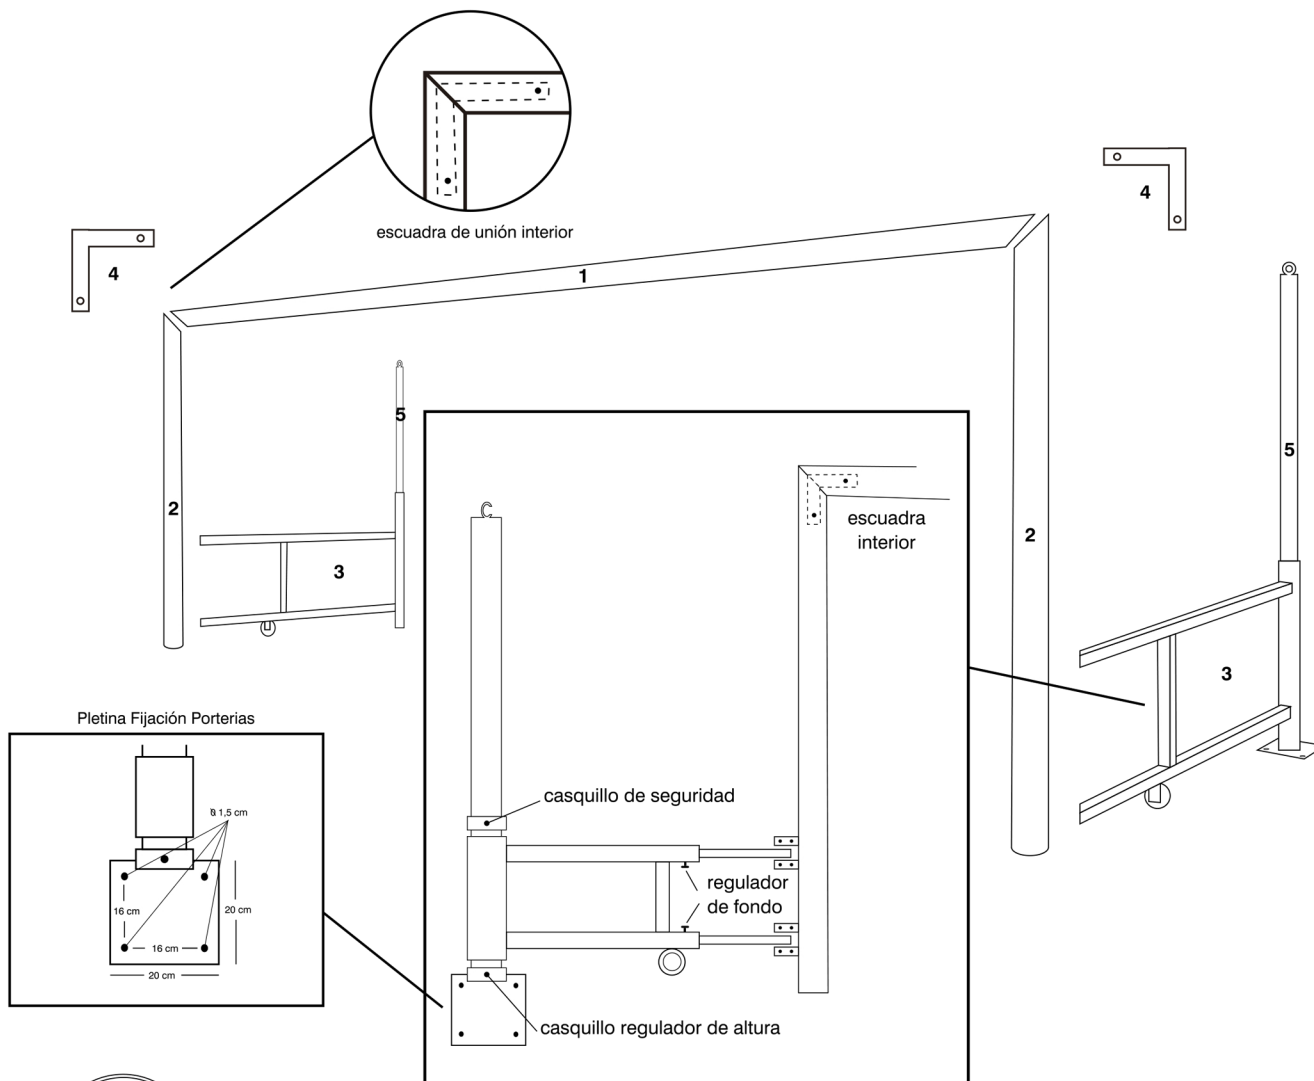

Ficha de montaje. Ref: 30090

MATERIAL DEPORTIVO
Fabricación y distribución

JUEGO PORTERÍAS ALUMINIO F-7 120 MM x 100 MM ABATIBLES

EMBALAJE:

- TOTAL NÚMERO DE BULTOS: 9 (150 KG)
- 1 BULTO (LARGUEROS) 620 X 15 X 30 CM
- 1 BULTO (POSTES) 210 X 30 X 25 CM
- 1 BULTO (ESCUADRAS UNIÓN INTERIORES, TORNILLO EXTERIOR) 30 X 30 X 32 CM
- 2 BULTOS (POSTES TRASEROS) 200 X 40 X 40 CM
- 4 BULTOS (FONDOS GRADUABLES) 150 X 80 X 10 CM

DESPIECE:

- 1 - LARGUERO
- 2 - POSTES
- 3 - FONDOS GRADUABLES
- 4 - ESCUADRAS DE UNIÓN INTERIOR (sección 50x50 mm)
- 5 - POSTES DE FIJACIÓN TRASEROS (sección 80 mm)

INCLUYE TORNILLERÍA PARA SU MONTAJE. NO INCLUYE RED.

¡ADVERTENCIA!

BASADA EN NORMA EUROPEA UNE EN 748.
ESTA PORTERÍA ESTÁ DISEÑADA SOLAMENTE PARA FÚTBOL Y NO PARA OTRO USO.

COMPROBAR QUE TODA LA ESTRUCTURA ESTÁ COMPLETAMENTE AJUSTADA ANTES DE USARLA.

LLEVAR A CABO COMPROBACIONES PERIÓDICAMENTE.

LA PORTERÍA DEBE ESTAR SIEMPRE FIJADA AL SUELO PARA EVITAR RIESGO DE VUELCO

NO SUBIRSE A LA PORTERÍA.

ESTA PORTERÍA HA SIDO FABRICADA POR