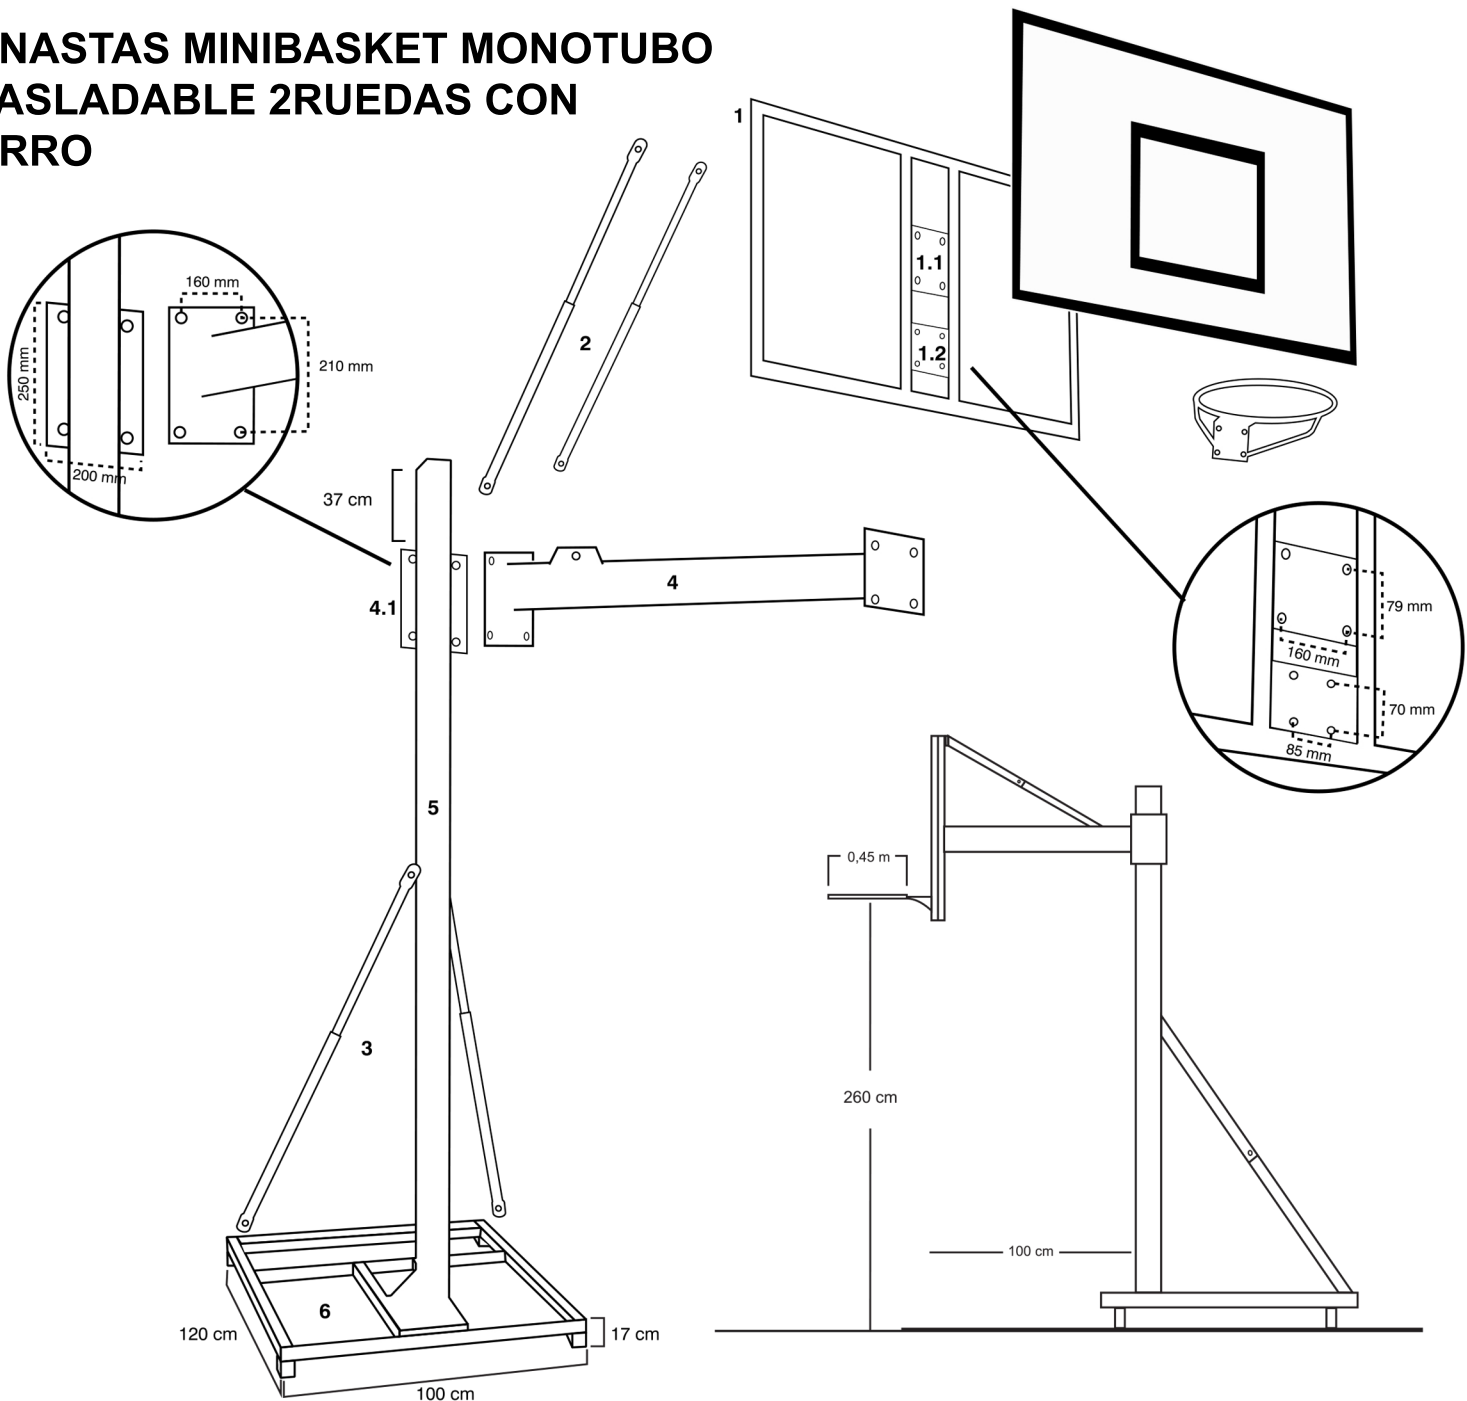

Ficha de montaje. Ref: 15603

CANASTAS MINIBASKET MONOTUBO
TRASLADABLE 2RUEDAS CON
CARRO

DESPIECE:

- 1 - SOPORTE TABLERO (sección de tubo: 40x40)
- 1.1 - PLETINA AMARRE VUELO (contiene tornillería de nivelación)
- 1.2 - PLETINA AMARRE ARO
- 2 - TIRANTES SUPERIORES (extensibles de sección 25-30 mm)
- 3 - TIRANTES INFERIORES (extensibles de sección 25-30 mm)
- 4 - VUELO CANASTA
- 4.1 - PLETINA AMARRE VUELO MONOPOSTE
- 5 - MONOPOSTE
- 6 - BASE CON RUEDAS

INCLUYE TORNILLERÍA PARA SU MONTAJE. NO INCLUYE ARO, TABLERO NI RED.

EMBALAJE:

- TOTAL NÚMERO DE BULTOS: 10
- 2 BULTOS (BASES) 122 X 102 X 20 CM; PESO 32 KG BULTO.
- 1 BULTO (SOPORTES TABLEROS) 122 X 92 X 10 CM; PESO 28 KG
- 2 BULTOS (VUELO) 98 X 26 X 23 CM; PESO 19 KG BULTO
- 2 BULTOS (POSTE) 300 X 32 X 22 CM; PESO 33 KG BULTO
- 1 BULTO (TIRANTE INFERIOR) 140 X 9 X 6 CM; 9,5 KG
- 1 BULTO (TIRANTE SUPERIOR) 90 X 9 X 6 CM; 9,5 KG
- 1 BULTO (CARRO) 106 X 27 X 10 CM; 4 KG