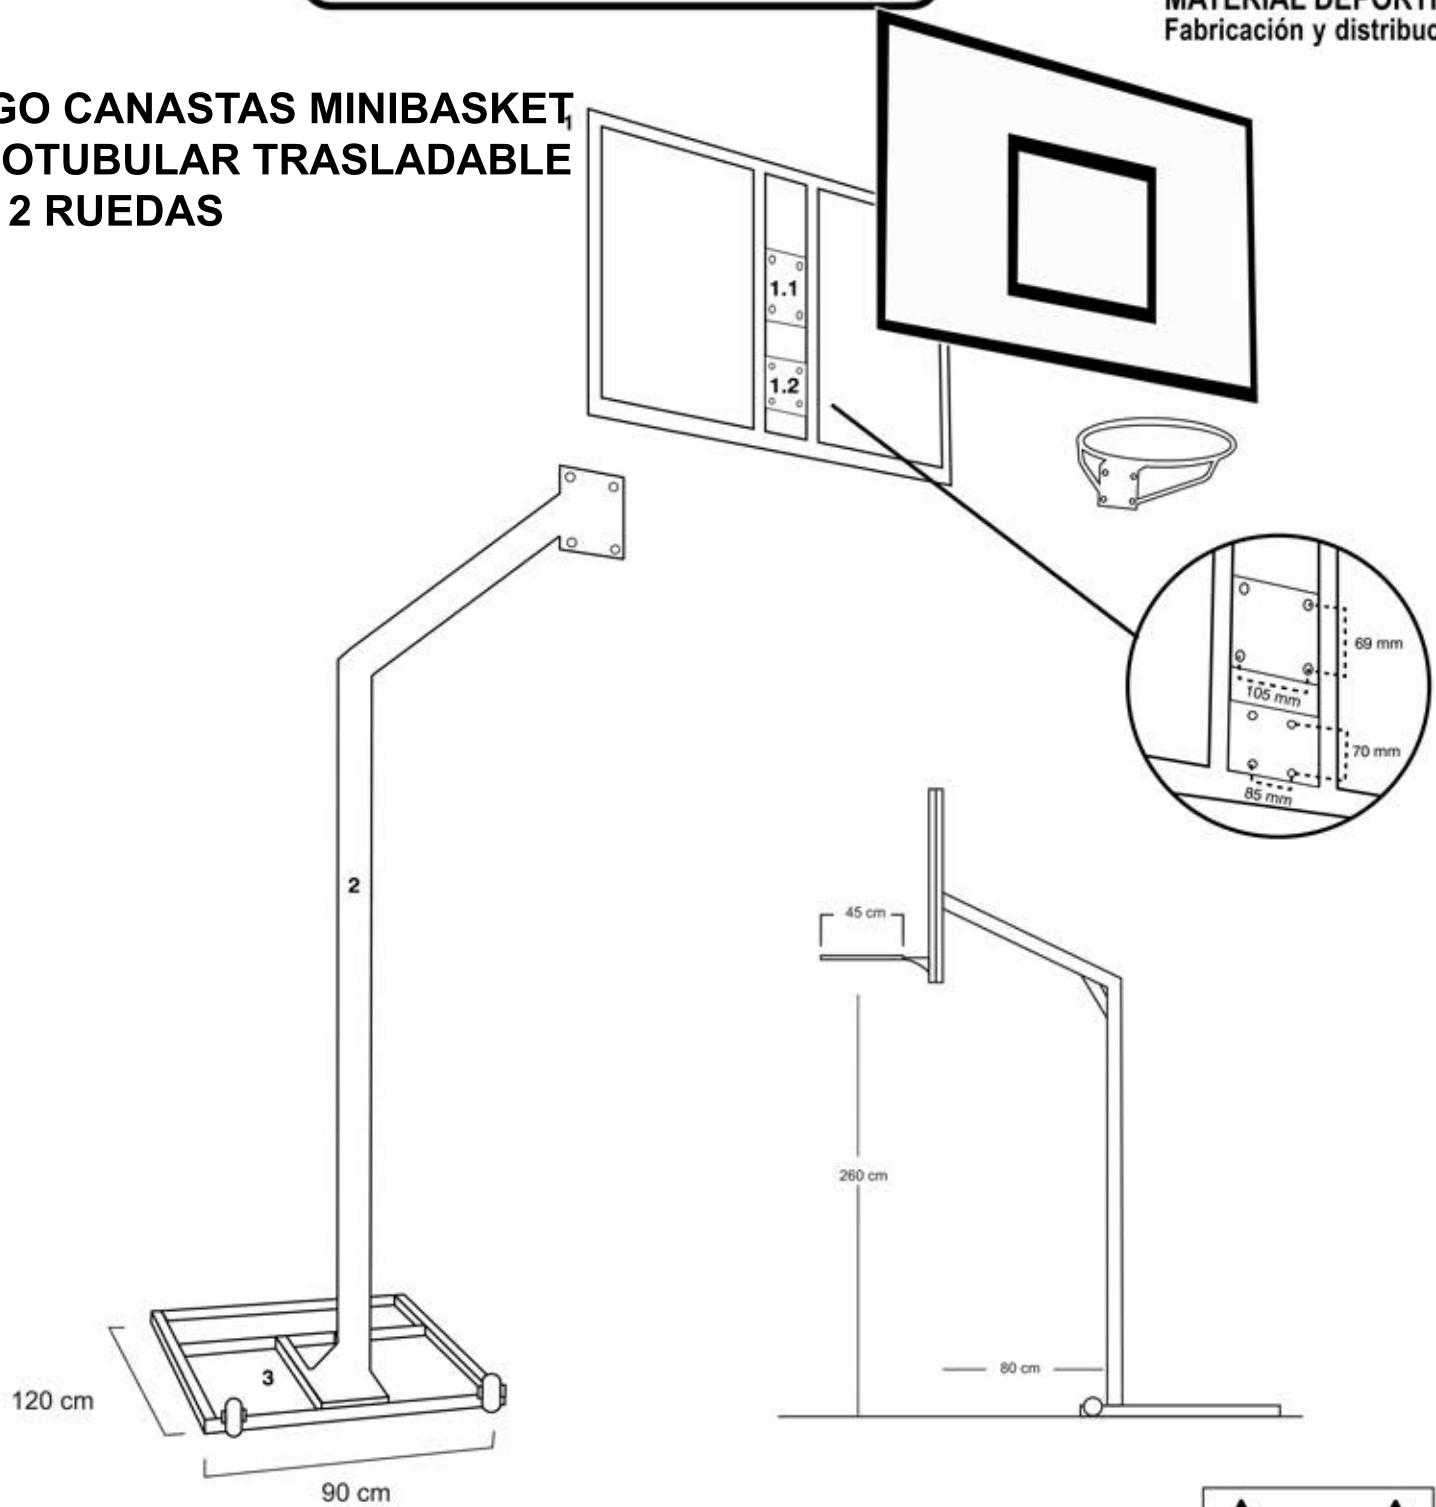

Ficha de Montaje. Ref: 15671

**JUEGO CANASTAS MINIBASKET,
 MONOTUBULAR TRASLADABLE
 CON 2 RUEDAS**

DESPIECE:

- 1 - SOPORTE TABLERO (sección de tubo: 40x20)
- 1.1 - PLETINA AMARRE VUELO (contiene tornillería de nivelación)
- 1.2 - PLETINA AMARRE ARO
- 2 - MONOPOSTE/VUELO CANASTA
- 3 - BASE CON RUEDAS

EMBALAJE:

- TOTAL NÚMERO DE BULTOS: 4
- 1 BULTOS (BASES) 120 X 90 X 25 CM; PESO 29 KG
 - 1 BULTO (SOPORTES TABLEROS) 122 X 92 X 6 CM; PESO 28 KG
 - 2 BULTOS (POSTE) 280 X 90 X 22 CM; PESO 30 KG BULTO

INCLUYE TORNILLERÍA PARA SU MONTAJE. NO INCLUYE ARO, TABLERO NI RED.

¡ADVERTENCIA!

BASADA EN NORMA EUROPEA UNE EN 1270.
 ESTA CANASTA ESTA DISEÑADA SOLAMENTE
 PARA BALONCESTO Y NO PARA OTRO USO.

COMPROBAR QUE TODAS LAS FUJACIONES Y/O
 CONTRAPESOS ESTAN COMPLETAMENTE
 AJUSTADOS ANTES DE USARLAS.