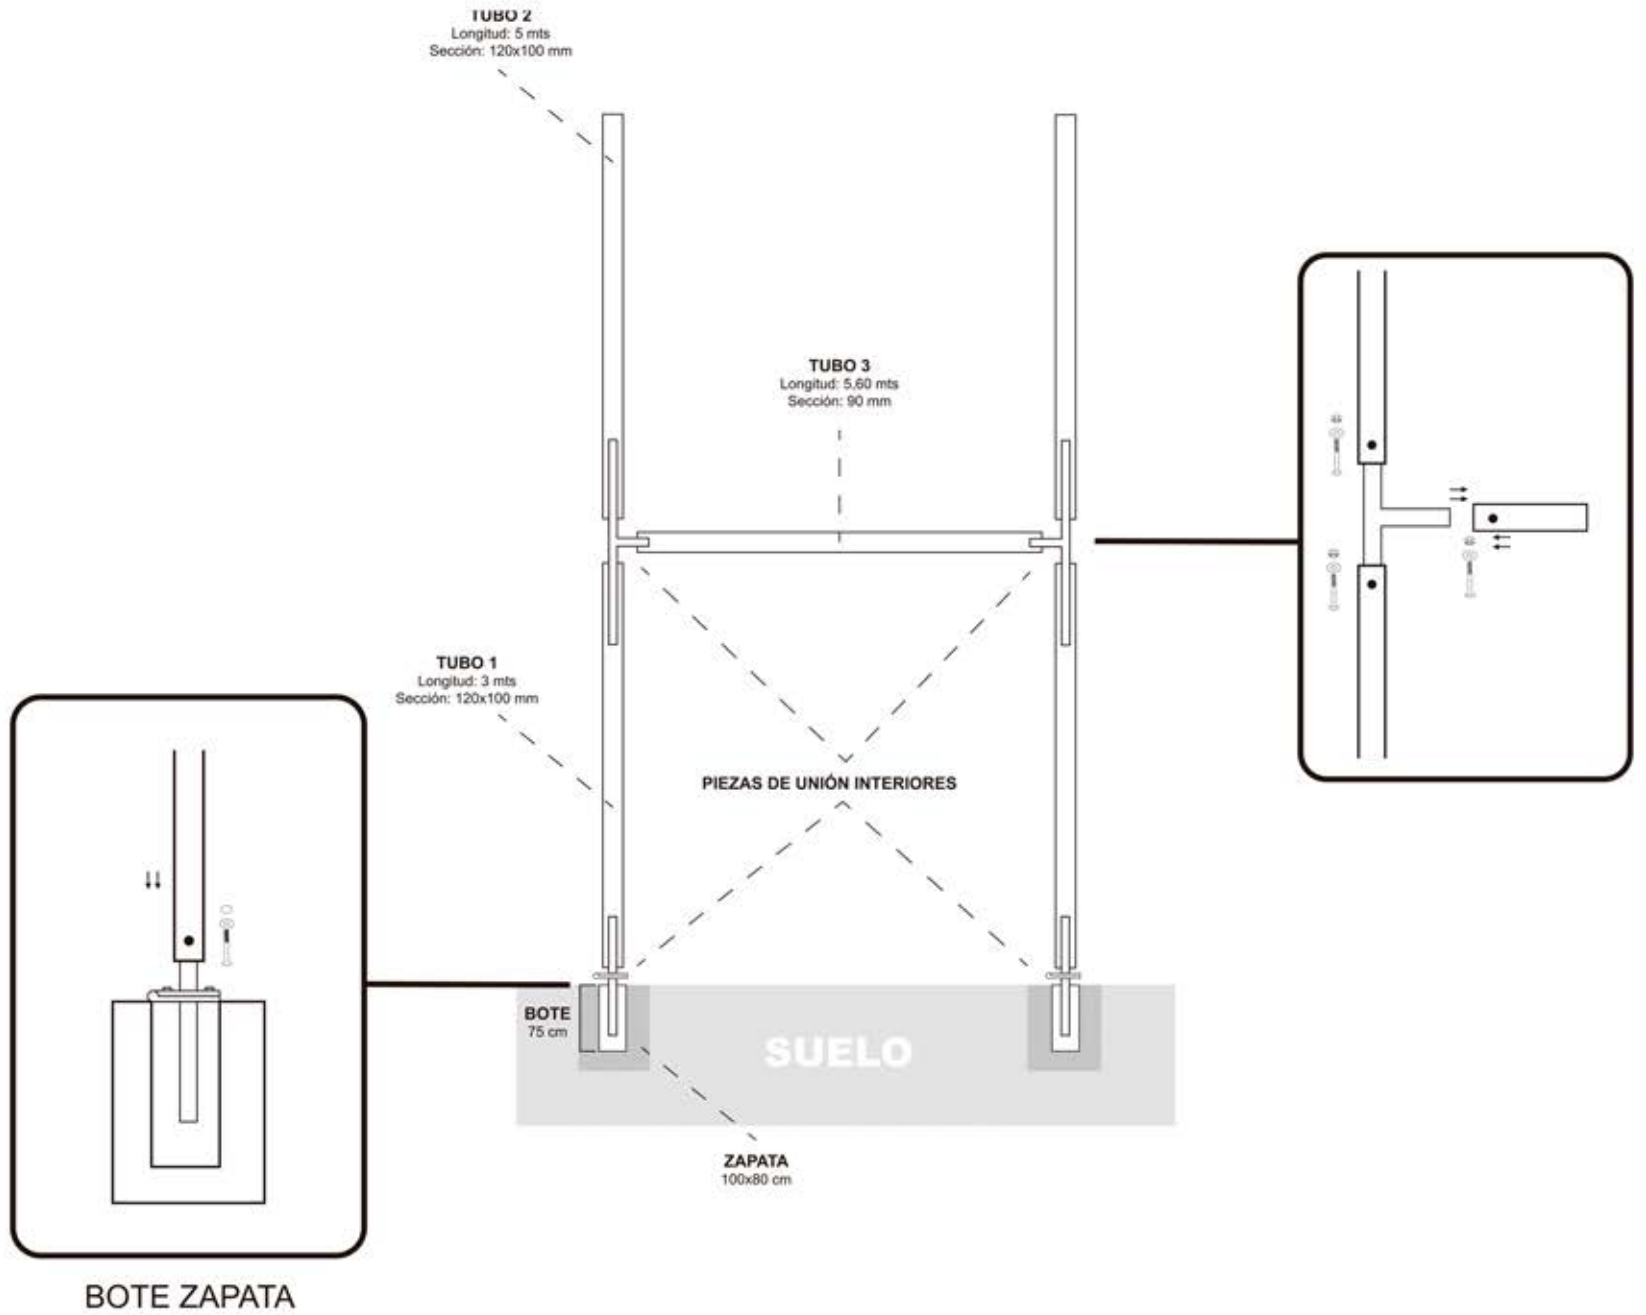

Ficha de montaje. Ref 30041

PORTERÍA RUGBY ALUMINIO

JUEGO PLETINA