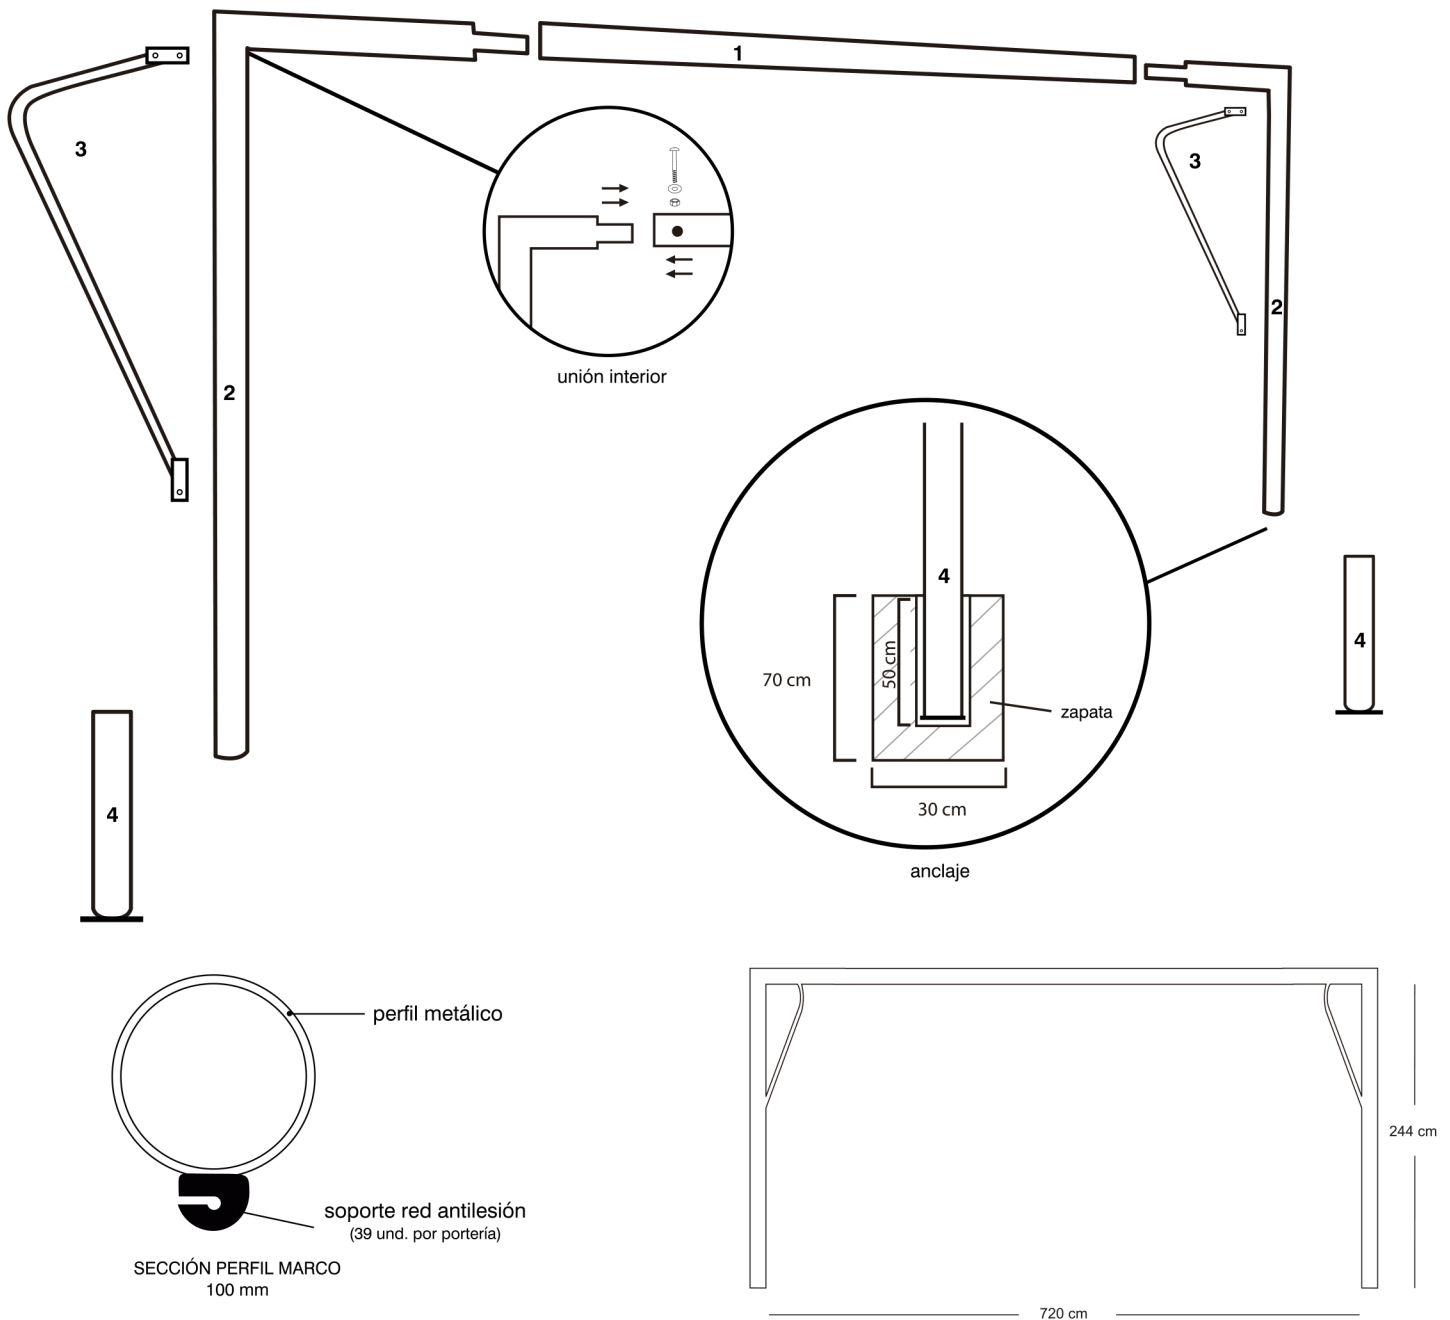

JUEGO PORTERÍAS METÁLICAS F-11
FIJAS 100 mm

DESPIECE:

- 1 - LARGUERO
- 2 - POSTES
- 3 - ARQUILLOS (sección 33 mm)
- 4 - BOTES

EMBALAJE:

- TOTAL NÚMERO DE BULTOS: 5 (170 KG)
- 1 BULTO (LARGUEROS) 380 X 25 X 11 CM
 - 2 BULTO (POSTES/LARGEROS FORMATO L) 304 X 210 X 25 CM
 - 1 BULTO (ARQUILLOS) 120 X 100 X 20 CM
 - 1 BULTO (BOTES) 50 X 20 X 20 CM

INCLUYE TORNILLERÍA PARA SU MONTAJE. NO INCLUYE RED.

¡ADVERTENCIA!

BASADA EN NORMA EUROPEA UNE EN 748.
 ESTA PORTERÍA ESTÁ DISEÑADA SOLAMENTE
 PARA FÚTBOL Y NO PARA OTRO USO.

COMPROBAR QUE TODA LA ESTRUCTURA
 ESTÁ COMPLETAMENTE AJUSTADA ANTES DE
 USARLA.

LLEVAR A CABO COMPROBACIONES
 PERIÓDICAMENTE.

LA PORTERÍA DEBE ESTAR SIEMPRE FIJADA AL
 SUELO PARA EVITAR RIESGO DE VUELCO

NO SUBIRSE A LA PORTERÍA.