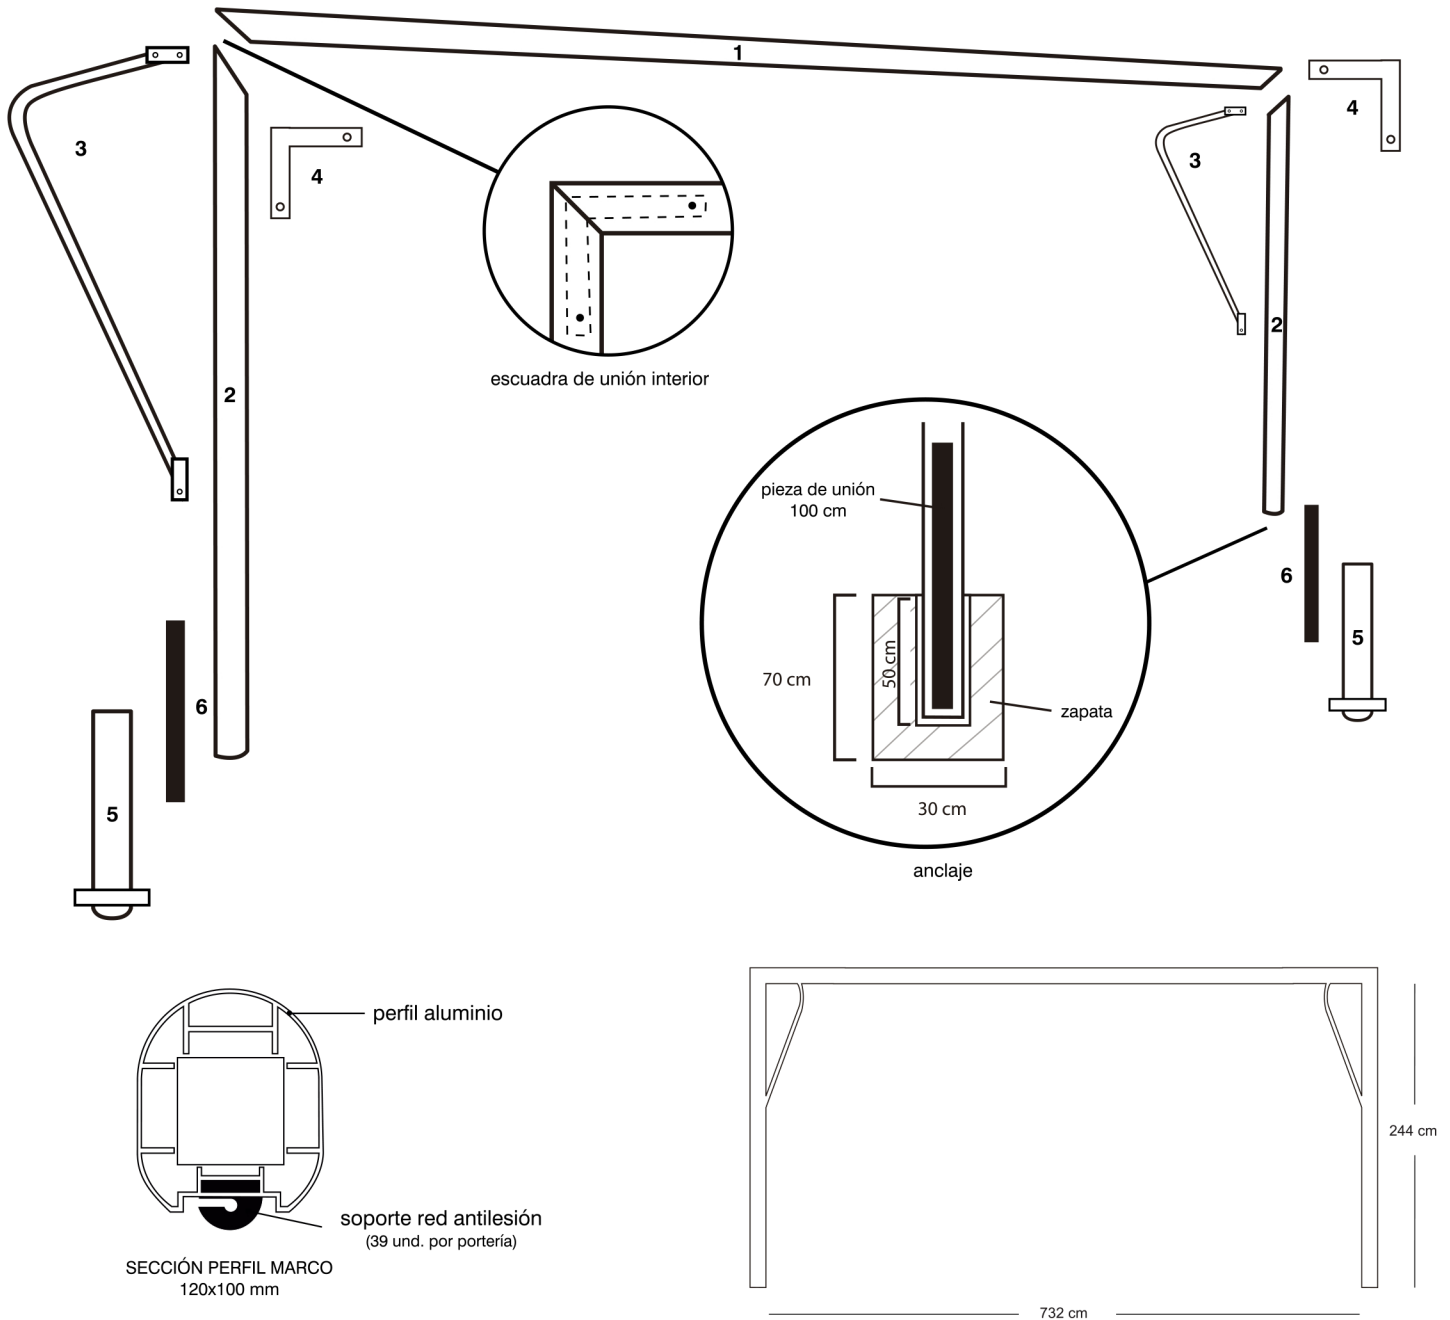

**Ficha de montaje. Ref: 30012**

**JUEGO PORTERÍAS ALUMINIO F-11**  
**120 X 100 MM FIJAS**

**DESPIECE:**

- 1 - LARGUERO
- 2 - POSTES
- 3 - ARQUILLOS (sección 33 mm)
- 4 - ESCUADRAS DE UNIÓN INTERIOR (sección 80x80 mm)
- 5 - BOTES
- 6 - PIEZAS DE UNIÓN POSTES/BOTES (sección 80x80 mm)

**EMBALAJE:**

- TOTAL NÚMERO DE BULTOS: 6 (80 KG)
- 1 BULTO (LARGUEROS) 757 X 15 X 30 CM
- 1 BULTO (POSTES) 255 X 30 X 25 CM
- 1 BULTO (ARQUILLOS) 120 X 100 X 20 CM
- 1 BULTO (ESCUADRAS UNIÓN INTERIORES) 30 X 30 X 32 CM
- 1 BULTO (BOTES) 50 X 24 X 24 CM
- 1 BULTO (PIEZAS DE UNIÓN POSTES/BOTES) 100 X 20 X 20 CM

**INCLUYE TORNILLERÍA PARA SU MONTAJE. NO INCLUYE RED.**

**¡ADVERTENCIA!**

BASADA EN NORMA EUROPEA UNE EN 748.  
 ESTA PORTERÍA ESTA DISEÑADA SOLAMENTE  
 PARA FÚTBOL Y NO PARA OTRO USO.

COMPROBAR QUE TODA LA ESTRUCTURA  
 ESTA COMPLETAMENTE AJUSTADA ANTES DE  
 USARLA.

LLEVAR A CABO COMPROBACIONES  
 PERIÓDICAMENTE.

LA PORTERÍA DEBE ESTAR SIEMPRE FIJADA AL  
 SUELO PARA EVITAR RIESGO DE VUELCO

NO SUBIRSE A LA PORTERÍA.

ESTA PORTERÍA HA SIDO FABRICADA POR