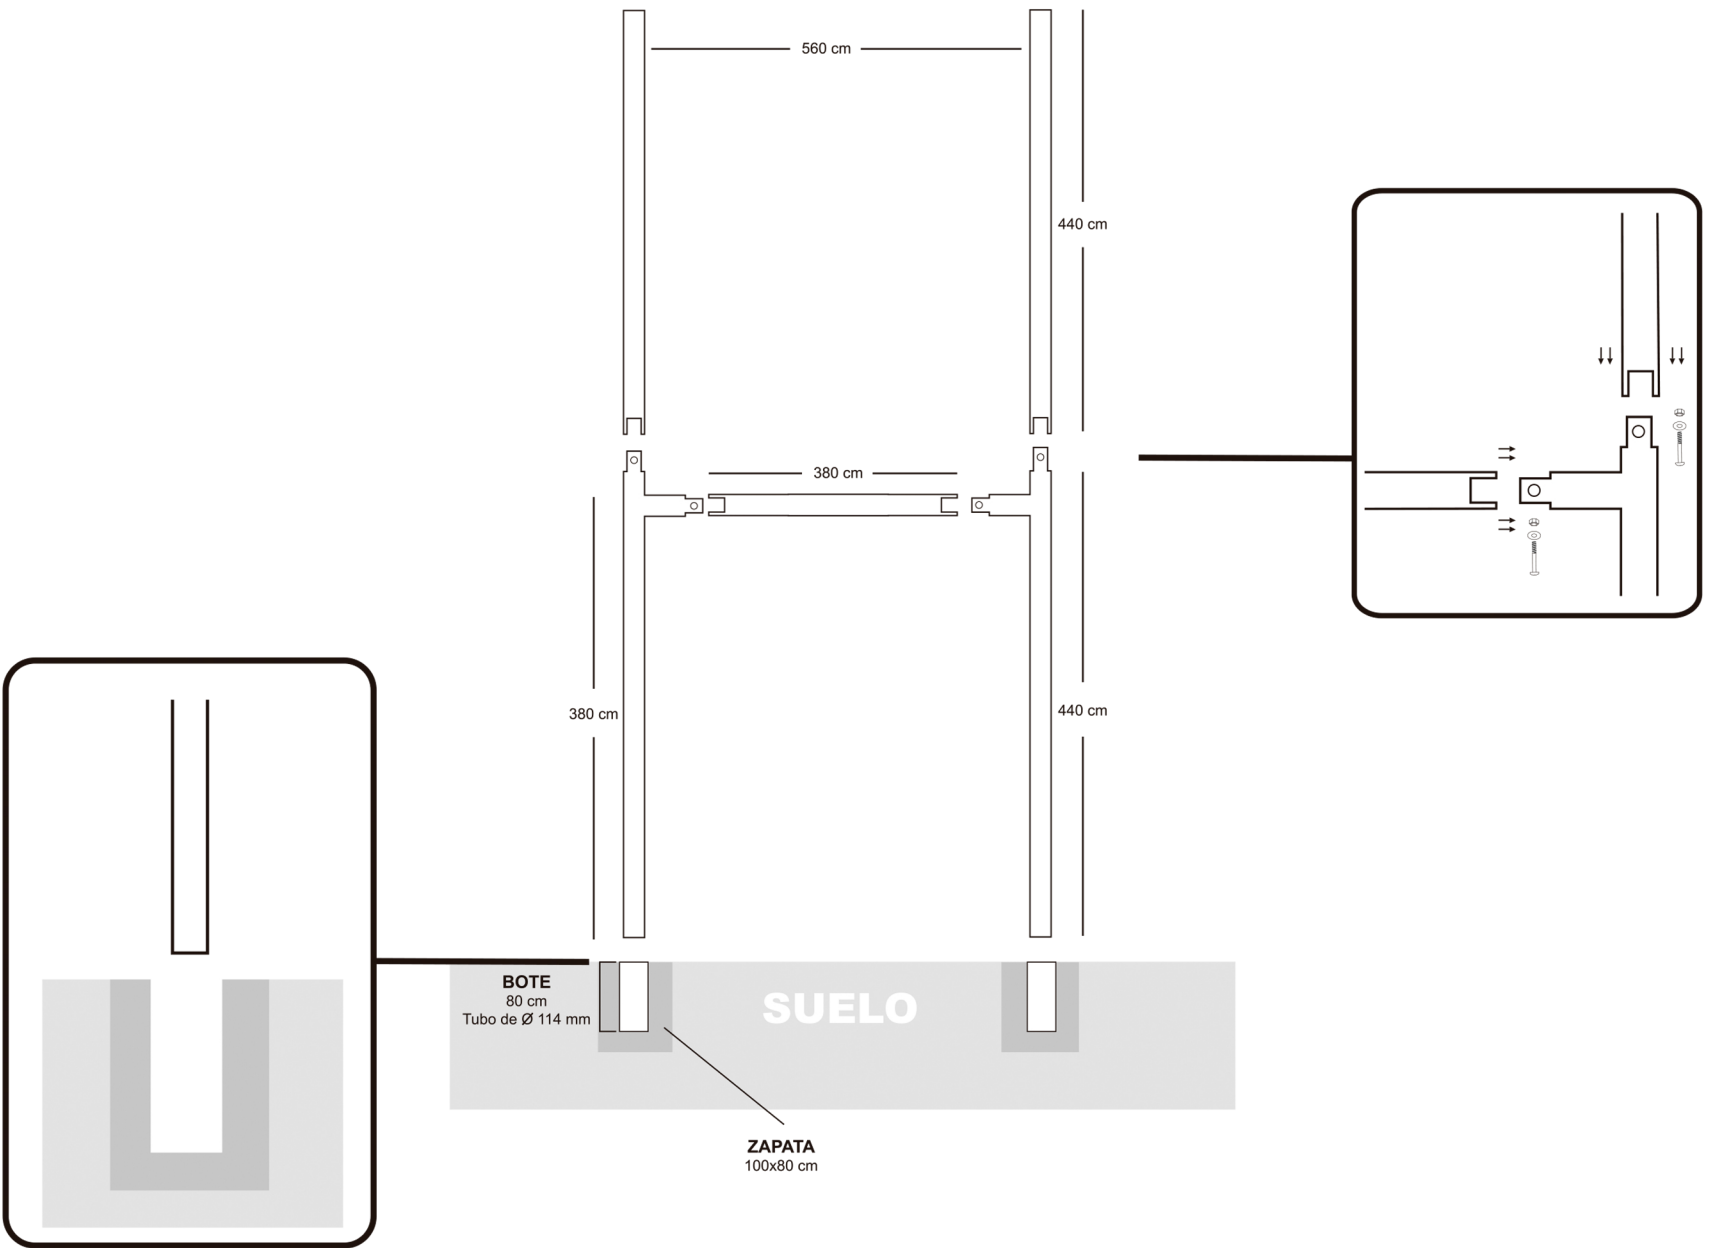

# Ficha de montaje. Ref 30040

## PORTERÍA RUGBY METÁLICA

Tubo de  $\varnothing$  100 mm

BOTE ZAPATA