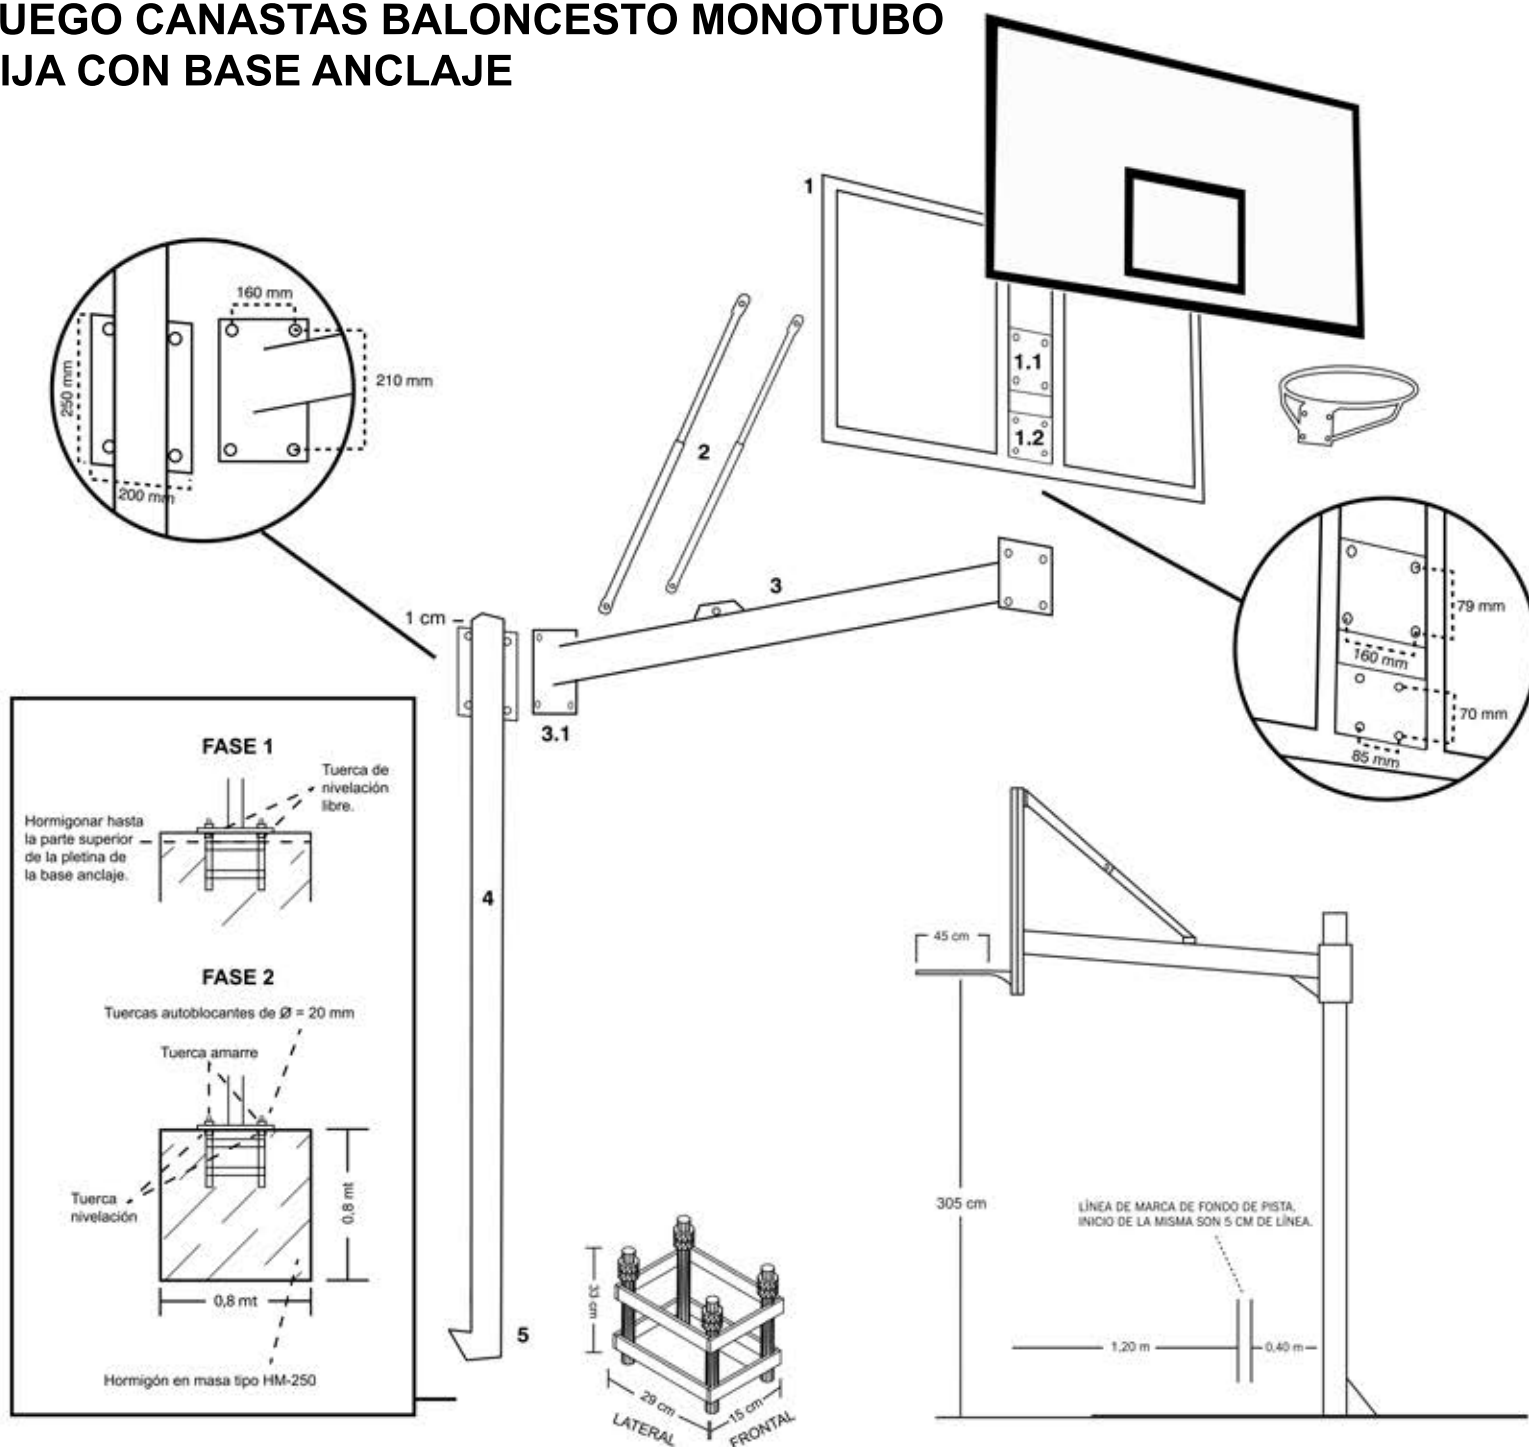

## JUEGO CANASTAS BALONCESTO MONOTUBO FIJA CON BASE ANCLAJE

### DESPIECE:

- 1 - SOPORTE TABLERO (sección de tubo: 40x40)
- 1.1 - PLETINA AMARRE VUELO (contiene tornillería de nivelación)
- 1.2 - PLETINA AMARRE ARO
- 2 - TIRANTES SUPERIORES (extensibles de sección 25-30 mm)
- 3 - VUELO CANASTA
- 3.1 - PLETINA AMARRE VUELO MONOPOSTE
- 4 - MONOPOSTE
- 5 - BASE ANCLAJE (contiene tornillería de nivelación)

INCLUYE TORNILLERÍA PARA SU MONTAJE. NO INCLUYE ARO, TABLERO NI RED.

### EMBALAJE:

- TOTAL NÚMERO DE BULTOS: 7
- 1 BULTO (SOPORTES TABLEROS) 187 X 110 X 10 CM; PESO 35 KG
  - 2 BULTOS (VUELO) 170 X 26 X 23 CM; PESO 26 KG BULTO
  - 2 BULTOS (POSTE) 300 X 32 X 22 CM; PESO 33 KG BULTO
  - 1 BULTO (TIRANTE SUPERIOR) 90 X 9 X 6 CM; 9,5 KG
  - 1 BULTO (BASES DE ANCLAJE) 33 X 30 X 60 CM; 4 KG