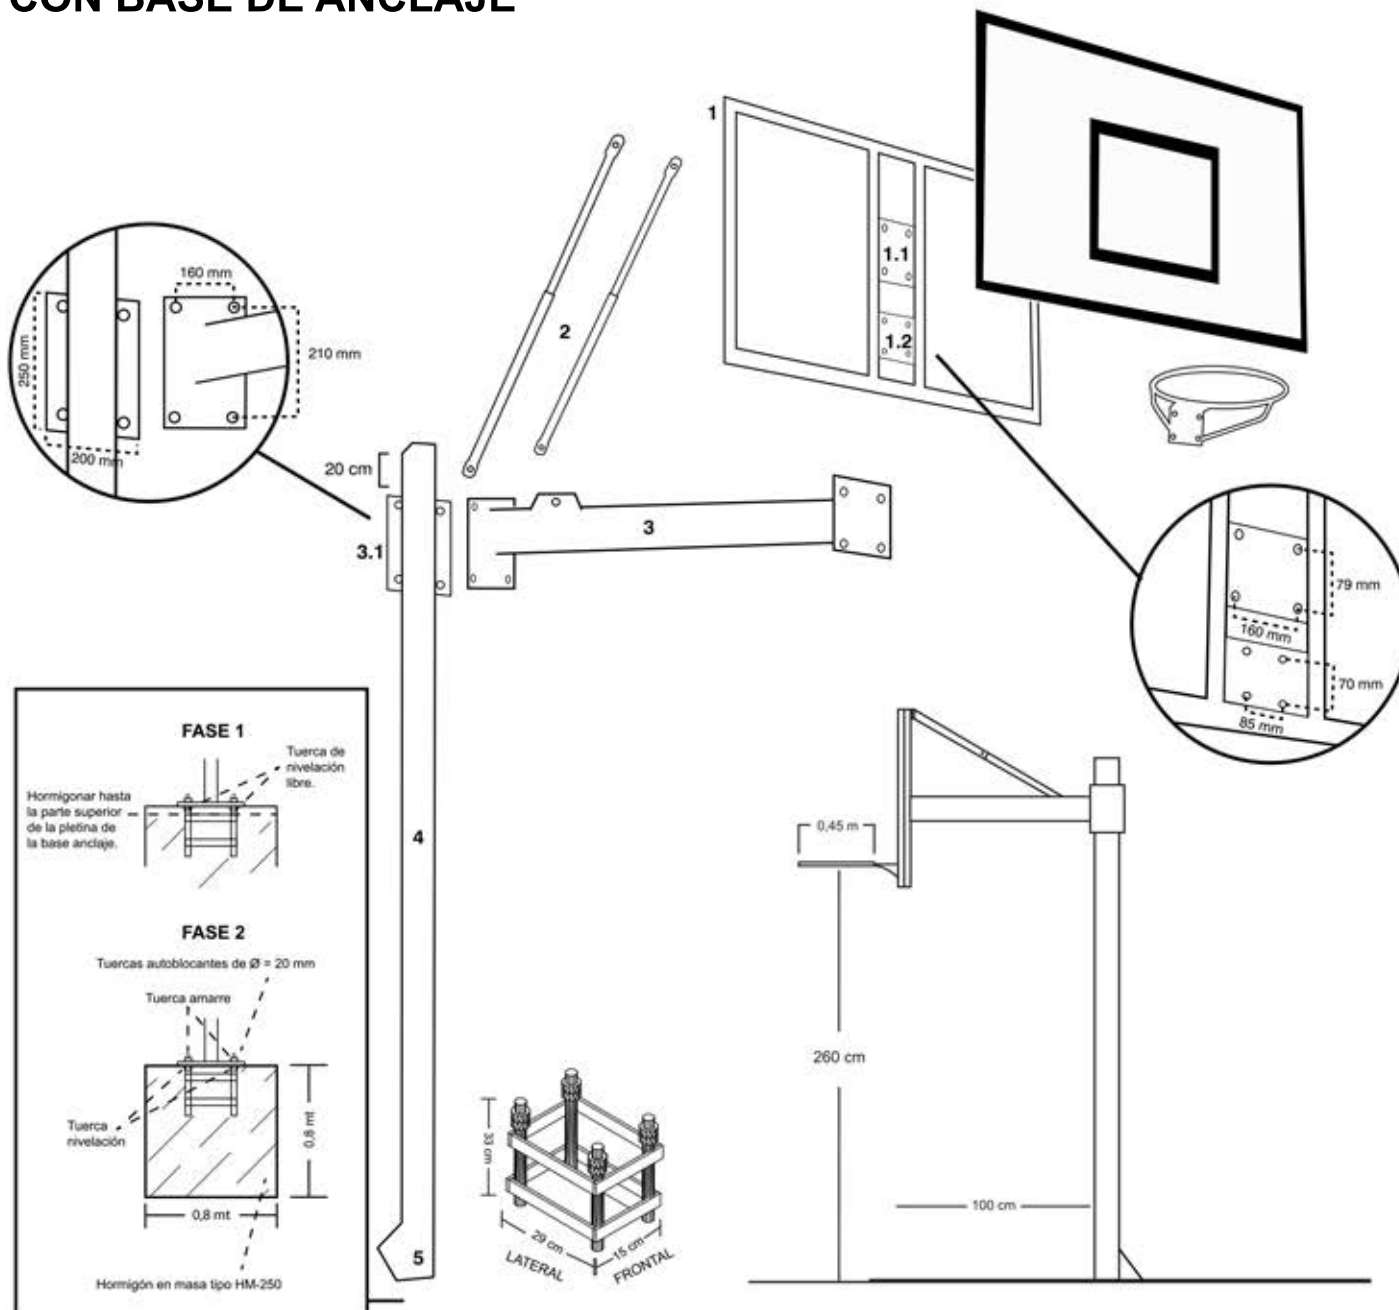

**CANASTAS MINIBASKET MONOTUBO "CUADRADO 100 X 100 MM."
FIJA CON BASE DE ANCLAJE**

DESPIECE:

- 1 - SOPORTE TABLERO (sección de tubo: 40x40)
- 1.1 - PLETINA AMARRE VUELO (contiene tornillería de nivelación)
- 1.2 - PLETINA AMARRE ARO
- 2 - TIRANTES SUPERIORES (extensibles de sección 25-30 mm)
- 3 - VUELO CANASTA
- 3.1 - PLETINA AMARRE VUELO MONOPOSTE
- 4 - MONOPOSTE
- 5 - BASE ANCLAJE (contiene tornillería de nivelación)

INCLUYE TORNILLERÍA PARA SU MONTAJE. NO INCLUYE ARO, TABLERO NI RED.

EMBALAJE:

- TOTAL NÚMERO DE BULTOS: 7
- 1 BULTO (SOPORTES TABLEROS) 122 X 92 X 10 CM; PESO 28 KG
 - 2 BULTOS (VUELO) 98 X 26 X 23 CM; PESO 19 KG BULTO
 - 2 BULTOS (POSTE) 300 X 32 X 22 CM; PESO 33 KG BULTO
 - 1 BULTO (TIRANTE SUPERIOR) 90 X 9 X 6 CM; 9,5 KG
 - 1 BULTO (BASES DE ANCLAJE) 33 X 30 X 60 CM; 4 KG