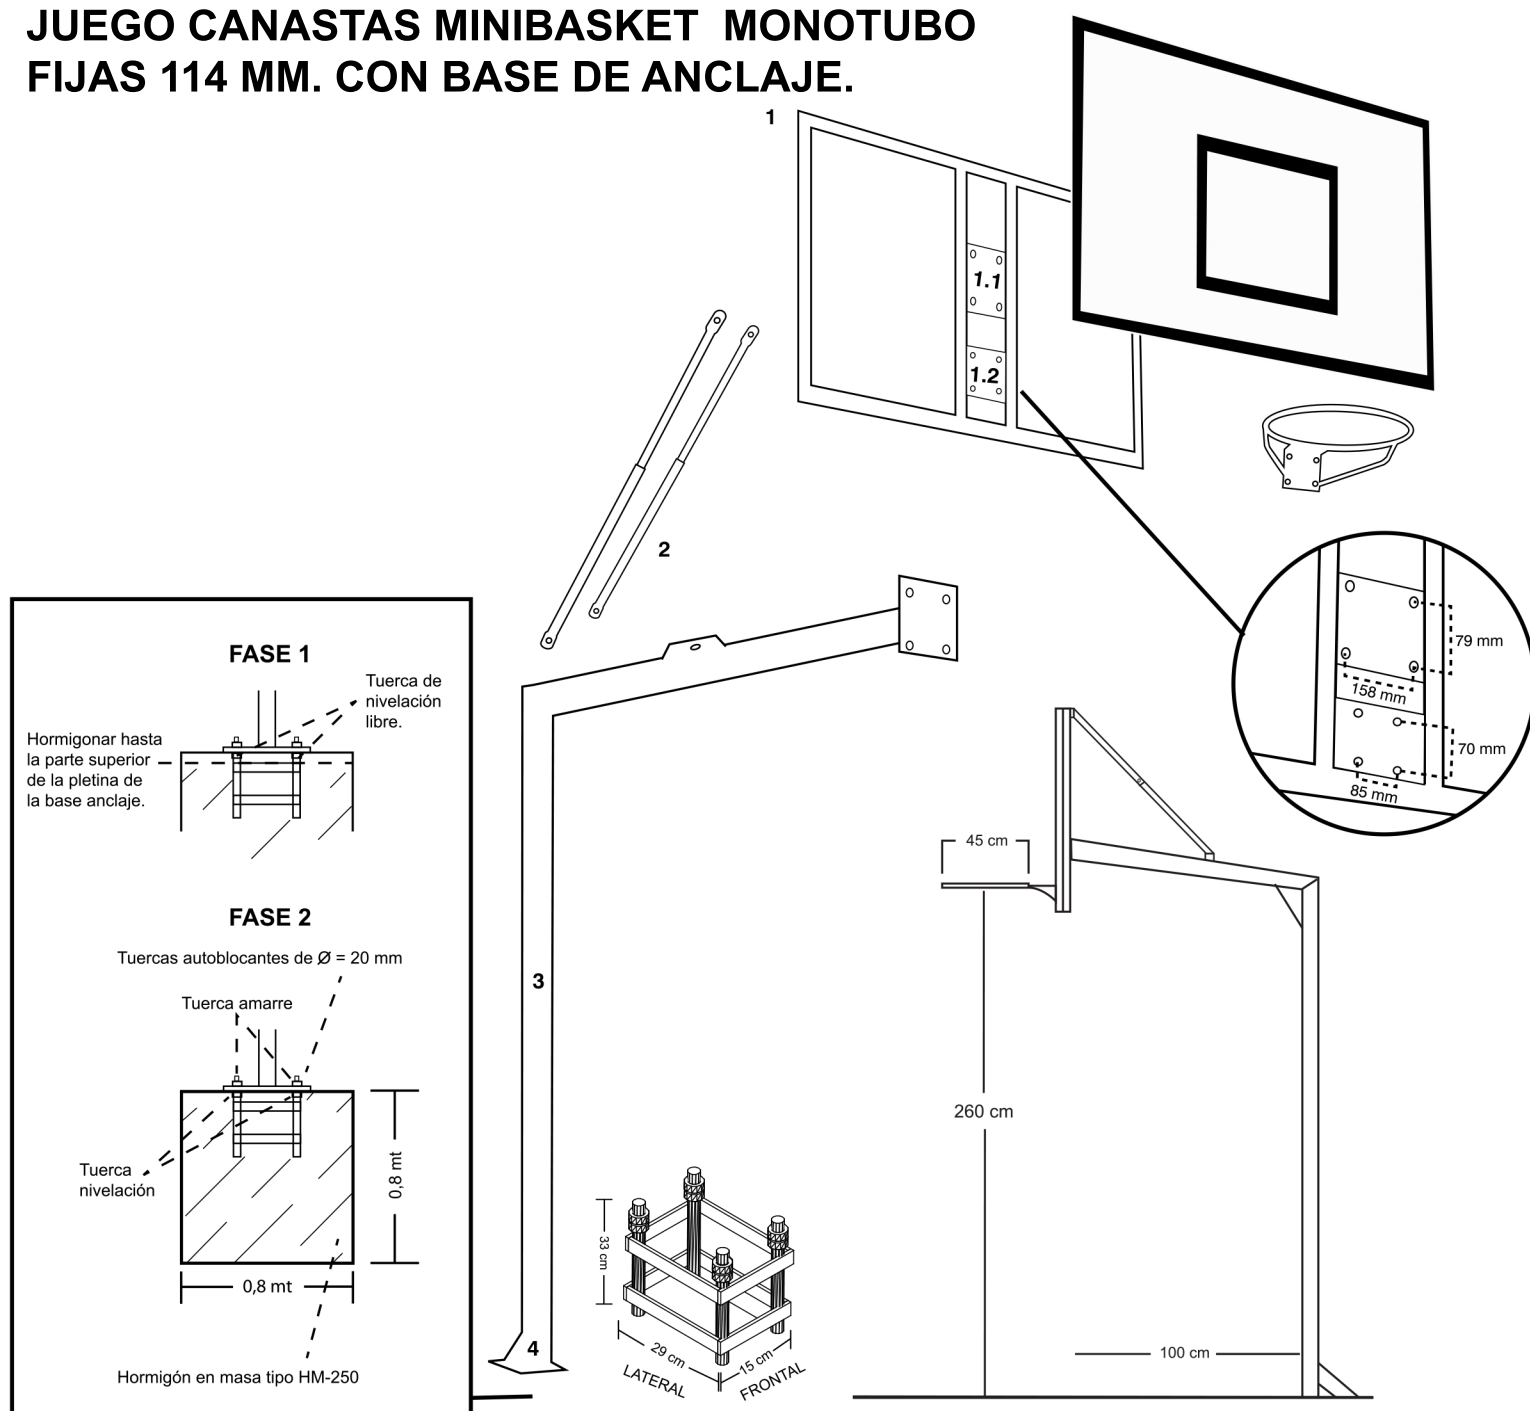

Ficha de Montaje. Ref: 15970

JUEGO CANASTAS MINIBASKET MONOTUBO FIJAS 114 MM. CON BASE DE ANCLAJE.

DESPIECE:

- 1 - SOPORTE TABLERO (sección de tubo: 40x20)
- 1.1 - PLETINA AMARRE VUELO (contiene tornillería de nivelación)
- 1.2 - PLETINA AMARRE ARO
- 2 - TIRANTES SUPERIORES (extensibles de sección 25-30 mm)
- 3 - MONOPOSTE/VUELO CANASTA
- 4 - BASE ANCLAJE (contiene tornillería de nivelación)

EMBALAJE:

- TOTAL NÚMERO DE BULTOS: 5
- 1 BULTO (TABLEROS) 122 X 92 X 5 CM; PESO 28 KG
 - 1 BULTO (TIRANTE SUPERIOR) 90 X 9 X 6 CM; 9,5 KG
 - 1 BULTO (BASES DE ANCLAJE) 33 X 30 X 60 CM; 4 KG
 - 2 BULTOS (POSTE) 280 X 102 X 22 CM; PESO 41 KG BULTO

INCLUYE TORNILLERÍA PARA SU MONTAJE. NO INCLUYE ARO, TABLERO NI RED.