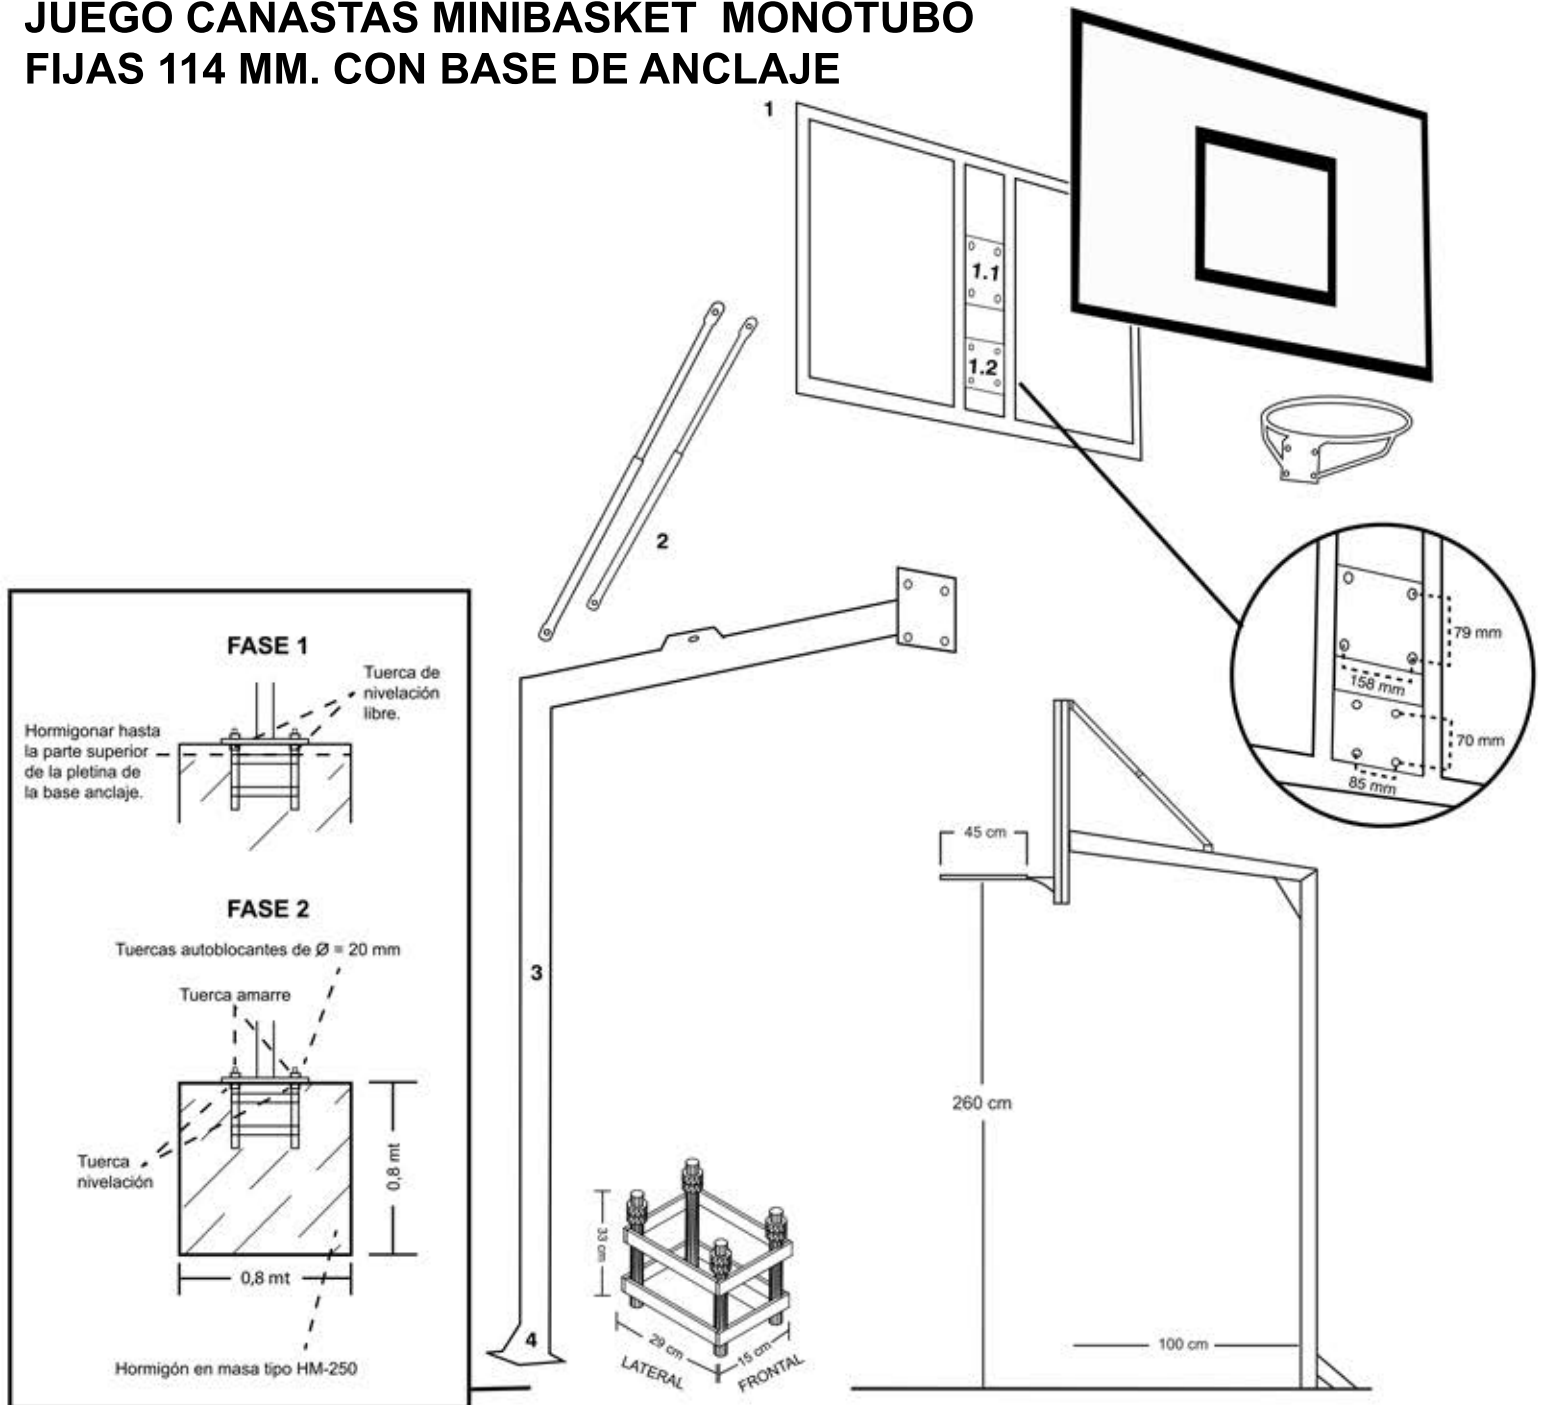

Ficha de Montaje. Ref: 78711

**JUEGO CANASTAS MINIBASKET MONOTUBO
 FIJAS 114 MM. CON BASE DE ANCLAJE**

DESPIECE:

- 1 - SOPORTE TABLERO (sección de tubo: 40x20)
- 1.1 - PLETINA AMARRE VUELO (contiene tornillería de nivelación)
- 1.2 - PLETINA AMARRE ARO
- 2 - TIRANTES SUPERIORES (extensibles de sección 25-30 mm)
- 3 - MONOPOSTE/VUELO CANASTA
- 4 - BASE ANCLAJE (contiene tornillería de nivelación)

EMBALAJE:

- TOTAL NÚMERO DE BULTOS: 5
- 1 BULTO (TABLEROS) 122 X 92 X 5 CM; PESO 28 KG
 - 1 BULTO (TIRANTE SUPERIOR) 90 X 9 X 6 CM; 9,5 KG
 - 1 BULTO (BASES DE ANCLAJE) 33 X 30 X 60 CM; 4 KG
 - 2 BULTOS (POSTE) 280 X 102 X 22 CM; PESO 41 KG BULTO

INCLUYE TORNILLERÍA PARA SU MONTAJE. NO INCLUYE ARO, TABLERO NI RED.

¡ADVERTENCIA!

BASADA EN NORMA EUROPEA UNE EN 1270.
 ESTA CANASTA ESTÁ DISEÑADA SOLAMENTE
 PARA BALONCESTO Y NO PARA OTRO USO.

COMPROBAR QUE TODAS LAS FIJACIONES Y/O
 CONTRAPESOS ESTÁN COMPLETAMENTE
 AJUSTADOS ANTES DE USARLAS.