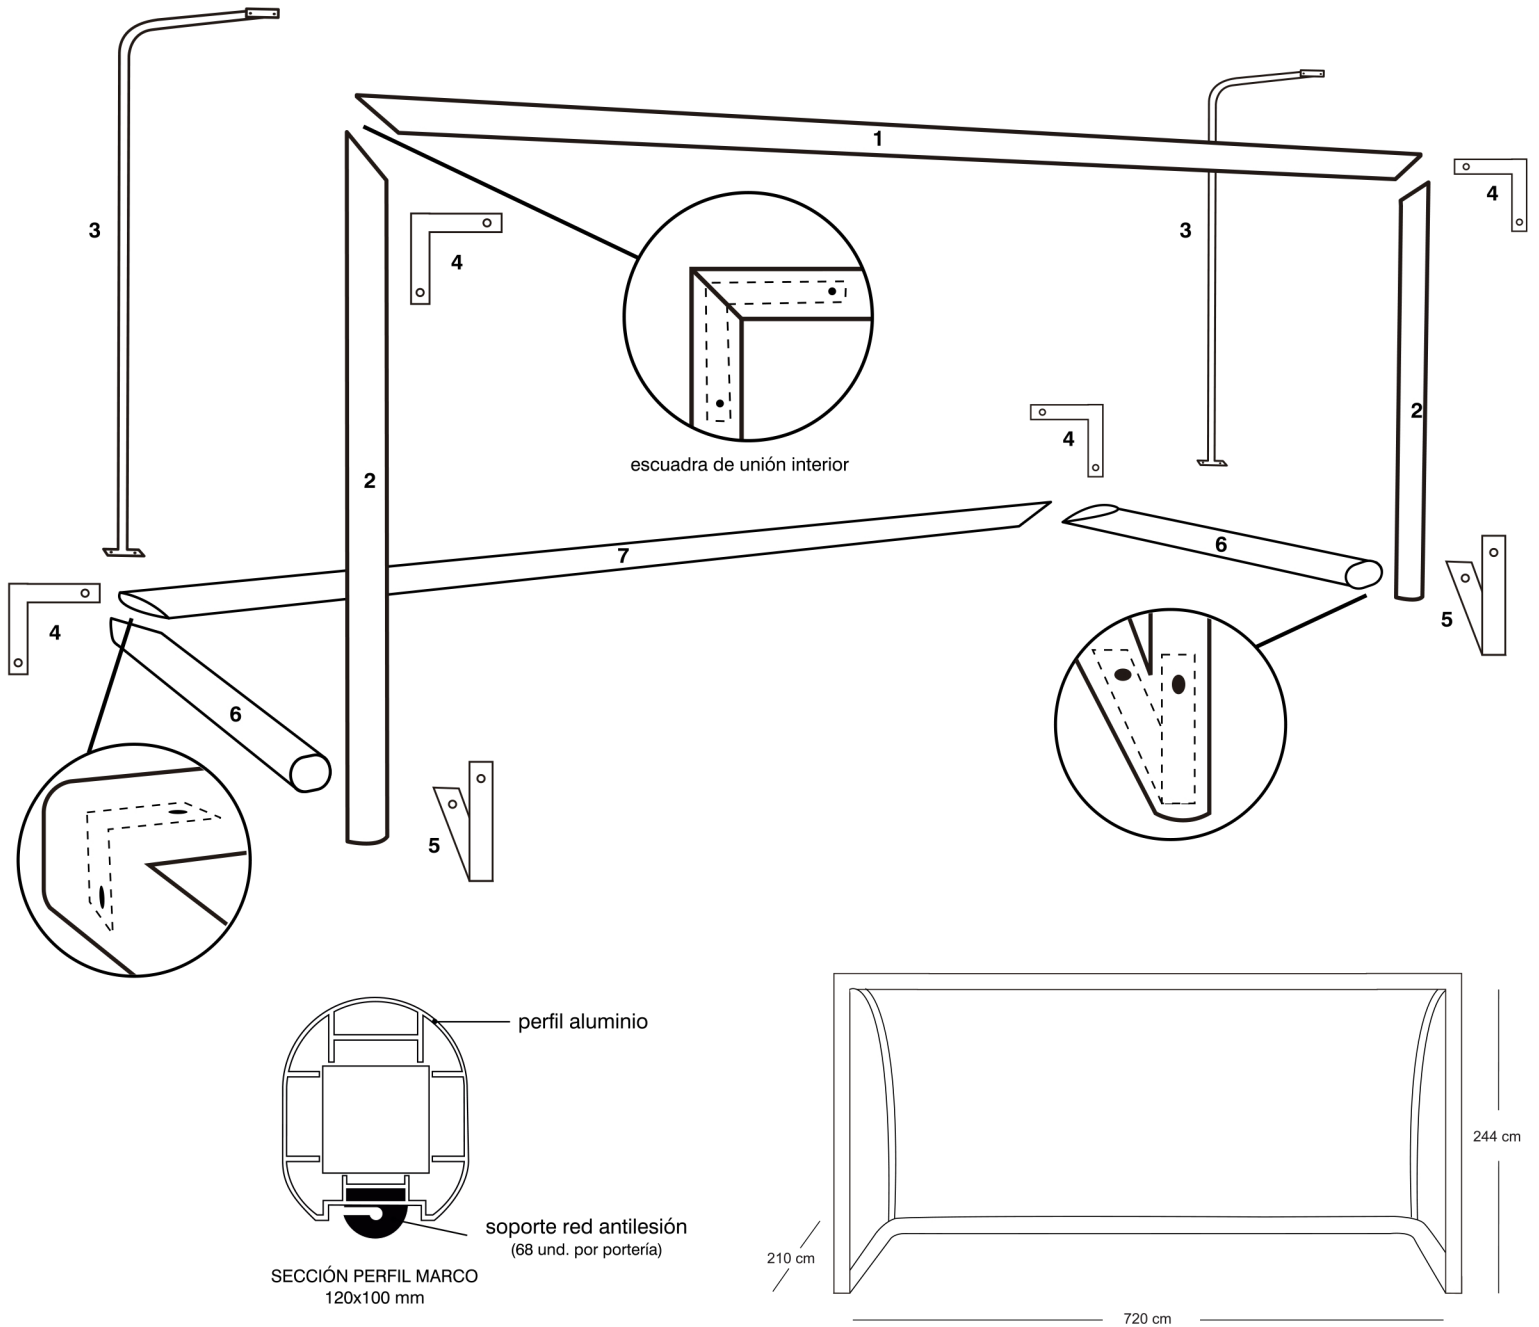

**Ficha de montaje. Ref: 24506**

**JUEGO PORTERÍAS ALUMINIO F-7  
 120 X 100 MM FIJAS**

**DESPIECE:**

- 1 - LARGUERO
- 2 - POSTES
- 3 - ARQUILLOS (sección 33 mm)
- 4 - ESCUADRAS DE UNIÓN INTERIOR (sección 80x80 mm)
- TORNILLO LATERAL
- 5 - ESCUADRAS DE UNIÓN INTERIOR (sección 80x80 mm)
- TORNILLO CENTRAL
- 6 - BASES FONDOS (sección 120x100 mm)
- 7 - BASES TRASERAS (sección 120x100 mm)

**INCLUYE TORNILLERÍA PARA SU MONTAJE. NO INCLUYE RED.**

**EMBALAJE:**

- TOTAL NÚMERO DE BULTOS: 8 (150 KG)
- 1 BULTO (LARGUEROS) 757 X 15 X 30 CM
  - 1 BULTO (POSTES) 255 X 30 X 25 CM
  - 1 BULTO (ARQUILLOS) 245 X 150 X 20 CM
  - 2 BULTO (ESCUADRAS UNIÓN INTERIORES, TORNILLO EXTERIOR) 30 X 30 X 32 CM
  - 1 BULTO (ESCUADRAS UNIÓN INTERIORES, TORNILLO INTERIOR) 30 X 30 X 32 CM
  - 1 BULTO (BASES TRASERAS) 757 X 15 X 30 CM
  - 1 BULTO (BASES FONDOS) 210 X 30 X 25 CM

**¡ADVERTENCIA!**

BASADA EN NORMA EUROPEA UNE EN 748.  
 ESTA PORTERÍA ESTA DISEÑADA SOLAMENTE  
 PARA FÚTBOL Y NO PARA OTRO USO.

COMPROBAR QUE TODA LA ESTRUCTURA  
 ESTÁ COMPLETAMENTE AJUSTADA ANTES DE  
 USARLA.

LLEVAR A CABO COMPROBACIONES  
 PERIÓDICAMENTE.

LA PORTERÍA DEBE ESTAR SIEMPRE FIJADA AL  
 SUELO PARA EVITAR RIESGO DE VUELCO

NO SUBIRSE A LA PORTERÍA.

ESTA PORTERÍA HA SIDO FABRICADA POR