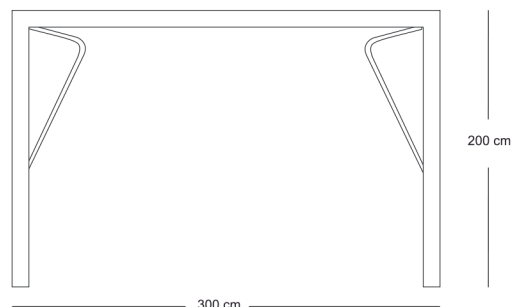

**JUEGO PORTERÍAS ALUMINIO**  
**FÚTBOL SALA / BALONMANO**  
**FIJAS 80 X80 mm**

**DESPIECE:**

- 1 - LARGUERO
- 2 - POSTES
- 3 - ARQUILLOS (sección 33 mm)
- 4 - BOTES
- 5 - ESCUADRAS DE UNIÓN (sección 50x50 mm)

**EMBALAJE:**

- TOTAL NÚMERO DE BULTOS: 5 (80 KG)
- 1 BULTO (LARGUEROS) 316 X 21 X 9 CM
  - 1 BULTO (POSTES) 241 X21 X 20 CM
  - 1 BULTO (ARQUILLOS) 120 X 100 X 20 CM
  - 1 BULTO (BOTES) 35 X 20 X 20 CM
  - 1 BULTO (ESCUADRAS UNIÓN INTERIORES, TORNILLO EXTERIOR) 30 X 30 X 20 CM