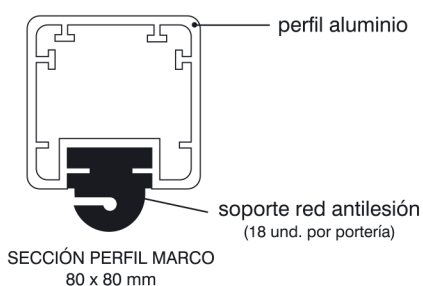

**JUEGO PORTERÍAS ALUMINIO**  
**FÚTBOL SALA / BALONMANO**  
**FIJAS 80 X80 mm**

**DESPIECE:**

- 1 - LARGUERO
- 2 - POSTES
- 3 - ARQUILLOS (sección 33 mm)
- 4 - BOTES
- 5 - ESCUADRAS DE UNIÓN (sección 50x50 mm)

**EMBALAJE:**

- TOTAL NÚMERO DE BULTOS: 5 (80 KG)
- 1 BULTO (LARGUEROS) 316 X 21 X 9 CM
  - 1 BULTO (POSTES) 241 X21 X 20 CM
  - 1 BULTO (ARQUILLOS) 120 X 100 X 20 CM
  - 1 BULTO (BOTES) 35 X 20 X 20 CM
  - 1 BULTO (ESCUADRAS UNIÓN INTERIORES, TORNILLO EXTERIOR) 30 X 30 X 20 CM