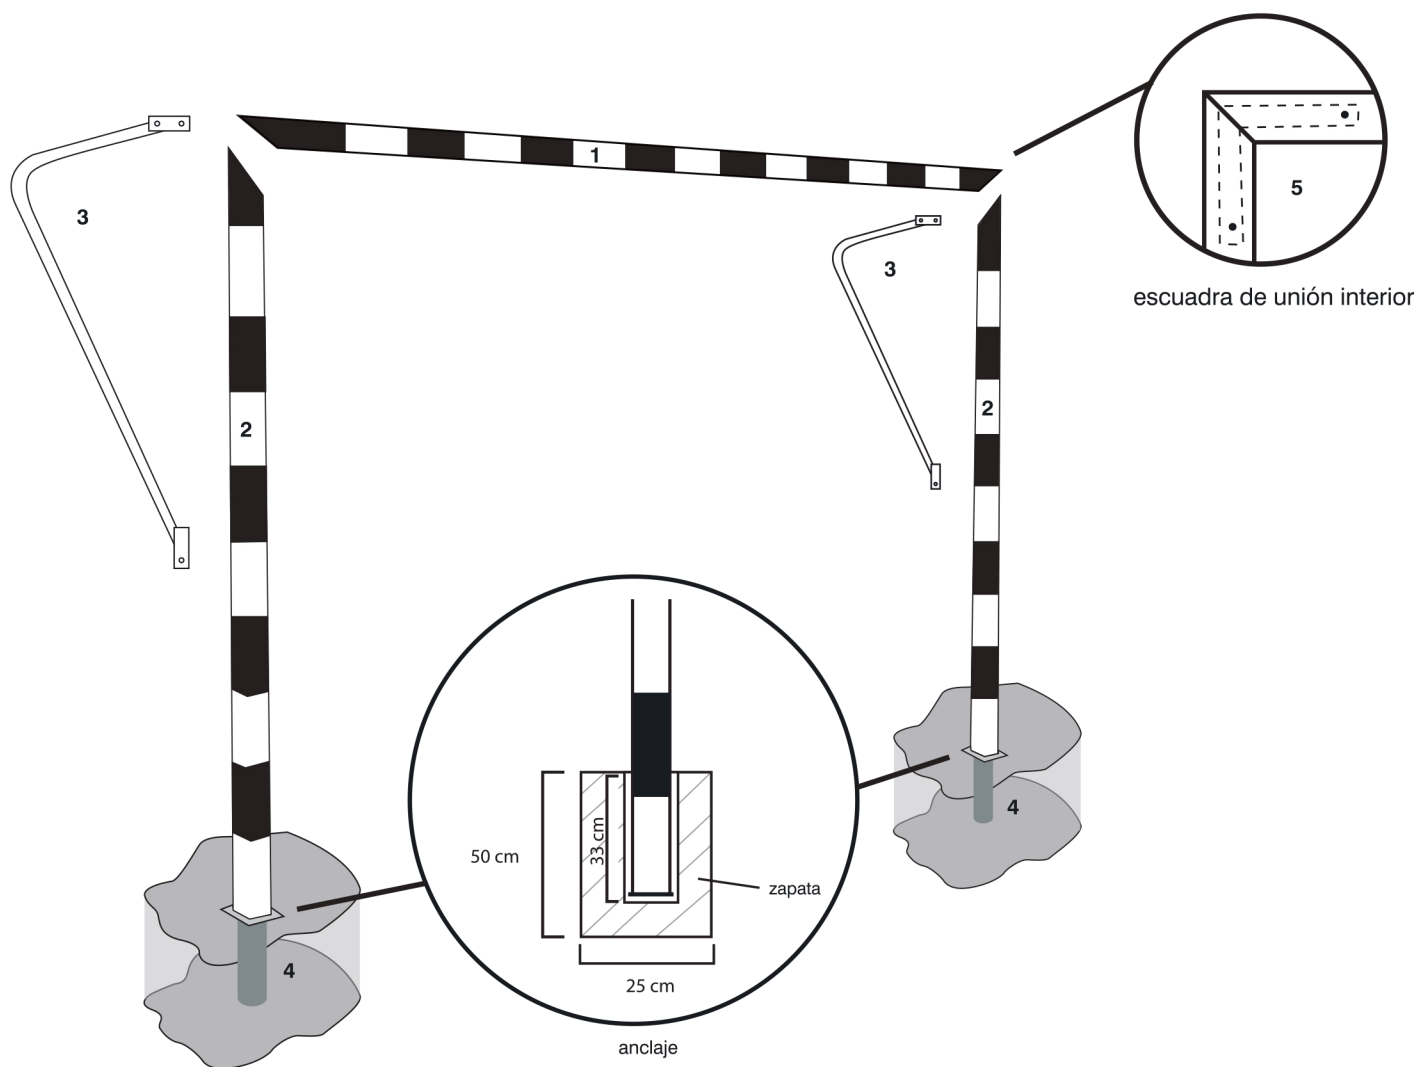

**JUEGO PORTERÍAS ALUMINIO**  
**FÚTBOL SALA / BALONMANO**  
**FIJAS 80 X80 mm**

**DESPIECE:**

- 1 - LARGUERO
- 2 - POSTES
- 3 - ARQUILLOS (sección 33 mm)
- 4 - BOTES
- 5 - ESCUADRAS DE UNIÓN (sección 50x50 mm)

**EMBALAJE:**

- TOTAL NÚMERO DE BULTOS: 5 (80 KG)
- 1 BULTO (LARGUEROS) 316 X 21 X 9 CM
  - 1 BULTO (POSTES) 241 X21 X 20 CM
  - 1 BULTO (ARQUILLOS) 120 X 100 X 20 CM
  - 1 BULTO (BOTES) 35 X 20 X 20 CM
  - 1 BULTO (ESCUADRAS UNIÓN INTERIORES, TORNILLO EXTERIOR) 30 X 30 X 20 CM

LA PORTERÍA DEBE ESTAR SIEMPRE FIJADA AL SUELO PARA EVITAR RIESGO DE VUELCO

NO SUBIRSE A LA PORTERÍA.