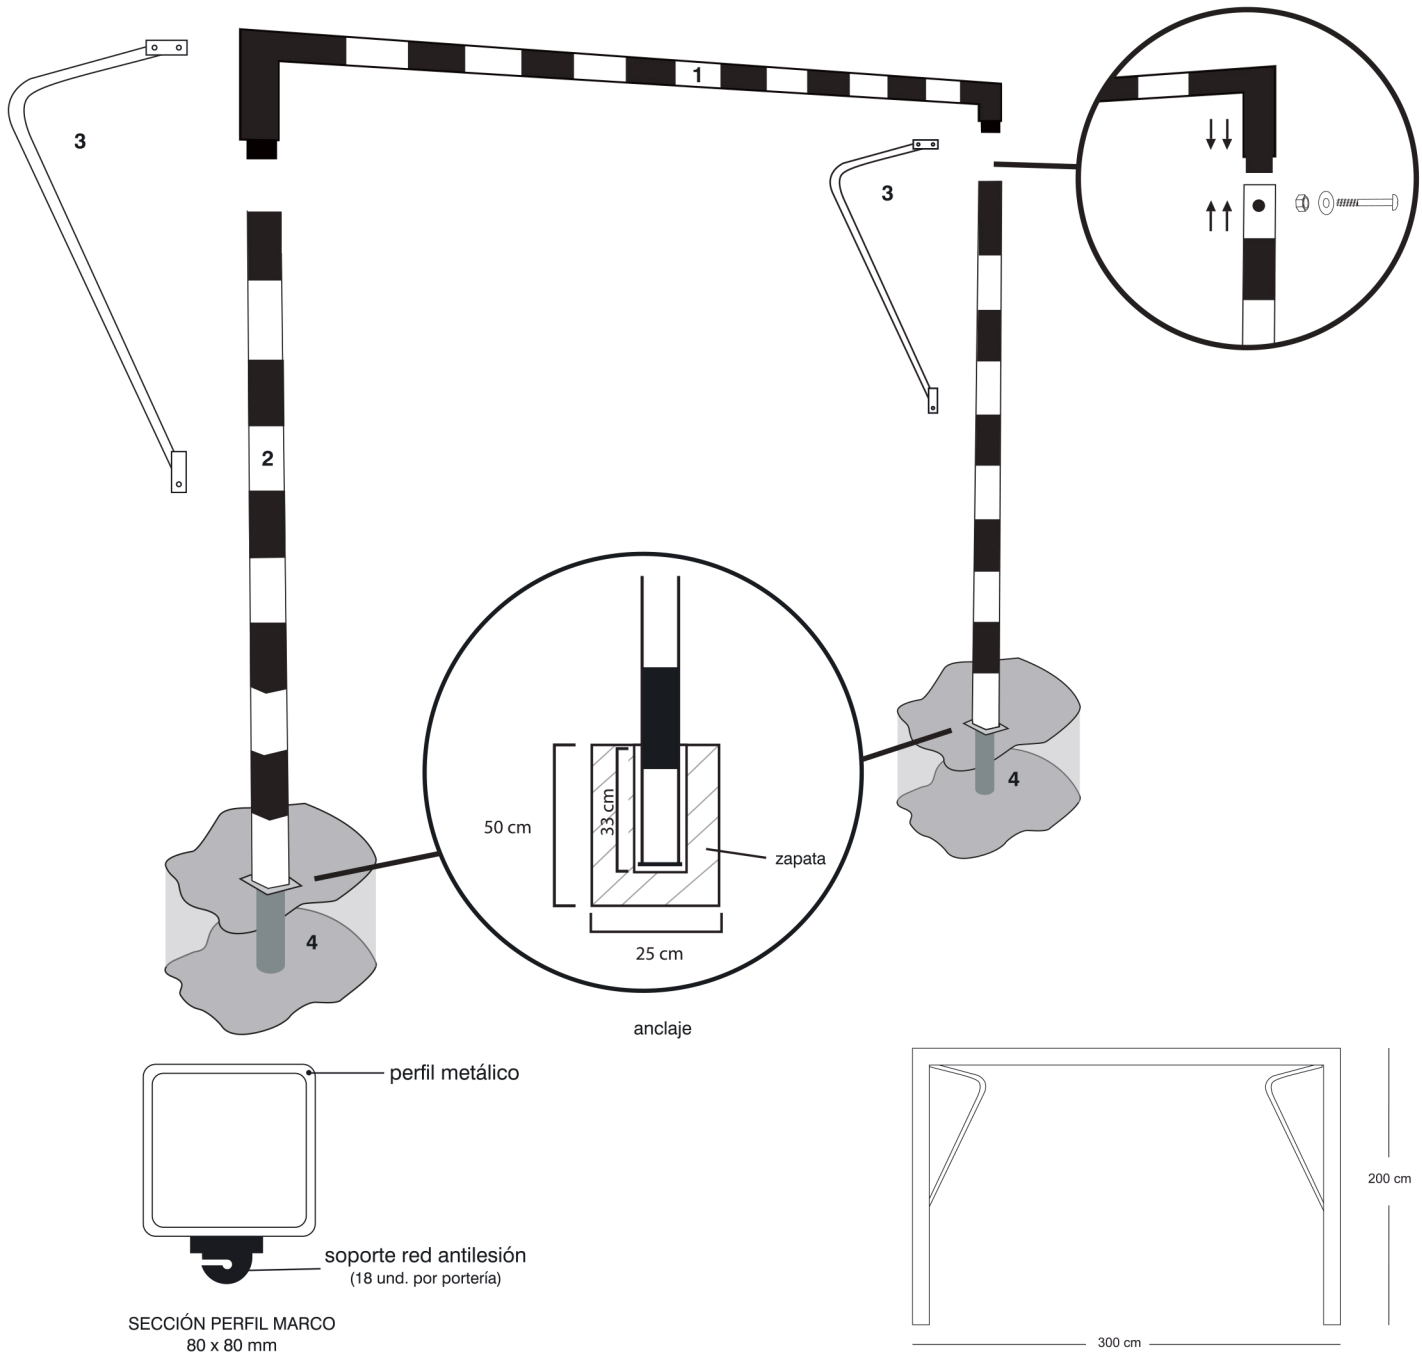

Ficha de montaje. Ref:24203

# JUEGO PORTERÍAS METÁLICAS FÚTBOL SALA / BALONMANO FIJAS 80 X80 mm

## DESPIECE:

- 1 - LARGUERO
- 2 - POSTES
- 3 - ARQUILLOS (sección 33 mm)
- 4 - BOTES

## EMBALAJE:

- TOTAL NÚMERO DE BULTOS: 4 (125 KG)
- 1 BULTO (LARGUEROS) 316 X 40 X 20 CM
  - 1 BULTO (POSTES) 213 X21 X 20 CM
  - 1 BULTO (ARQUILLOS) 120 X 100 X 20 CM
  - 1 BULTO (BOTES) 35 X 20 X 20 CM