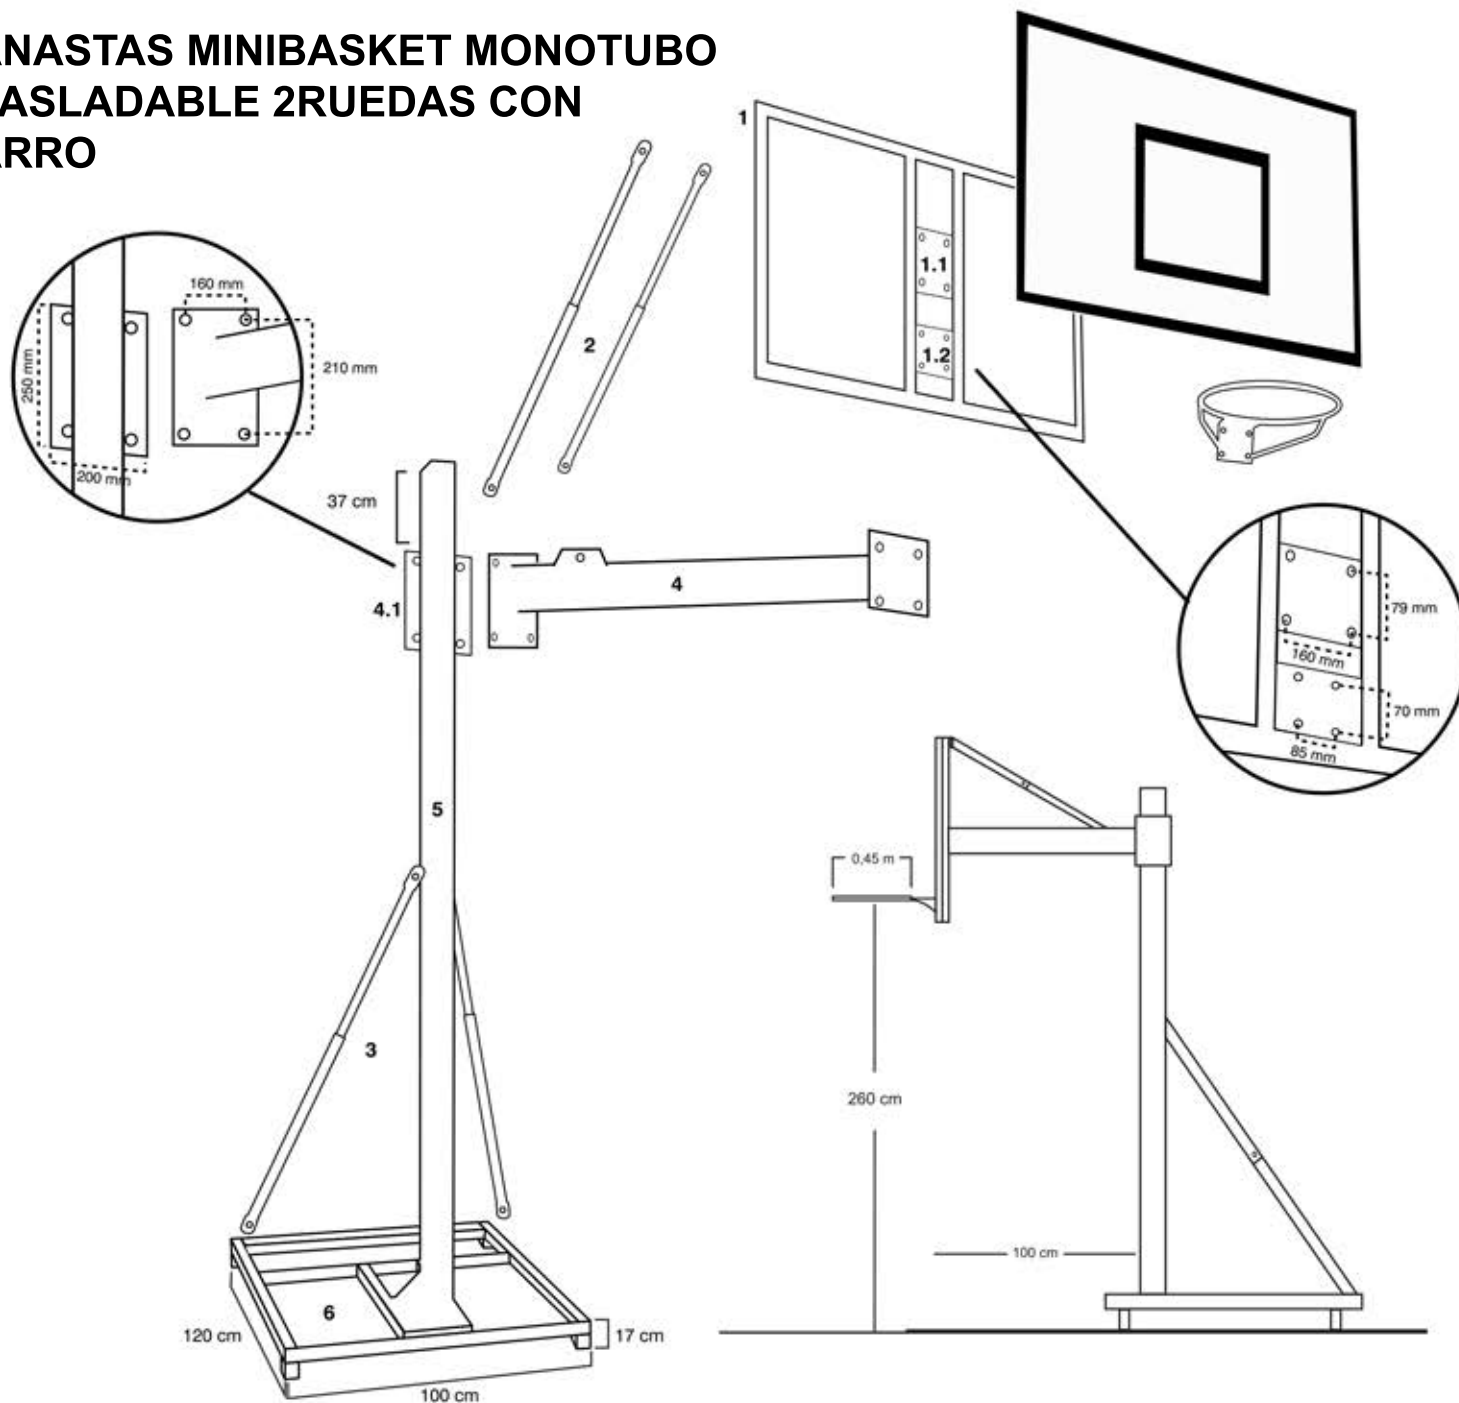

## CANASTAS MINIBASKET MONOTUBO TRASLADABLE 2RUEDAS CON CARRO

### DESPIECE:

- 1 - SOPORTE TABLERO (sección de tubo: 40x40)
- 1.1 - PLETINA AMARRE VUELO (contiene tornillería de nivelación)
- 1.2 - PLETINA AMARRE ARO
- 2 - TIRANTES SUPERIORES (extensibles de sección 25-30 mm)
- 3 - TIRANTES INFERIORES (extensibles de sección 25-30 mm)
- 4 - VUELO CANASTA
- 4.1 - PLETINA AMARRE VUELO MONOPOSTE
- 5 - MONOPOSTE
- 6 - BASE CON RUEDAS

**INCLUYE TORNILLERÍA PARA SU MONTAJE. NO INCLUYE ARO, TABLERO NI RED.**

### EMBALAJE:

- TOTAL NÚMERO DE BULTOS: 10
- 2 BULTOS (BASES) 122 X 102 X 20 CM; PESO 32 KG BULTO.
  - 1 BULTO (SOPORTES TABLEROS) 122 X 92 X 10 CM; PESO 28 KG
  - 2 BULTOS (VUELO) 98 X 26 X 23 CM; PESO 19 KG BULTO
  - 2 BULTOS (POSTE) 300 X 32 X 22 CM; PESO 33 KG BULTO
  - 1 BULTO (TIRANTE INFERIOR) 140 X 9 X 6 CM; 9,5 KG
  - 1 BULTO (TIRANTE SUPERIOR) 90 X 9 X 6 CM; 9,5 KG
  - 1 BULTO (CARRO) 106 X 27 X 10 CM; 4 KG