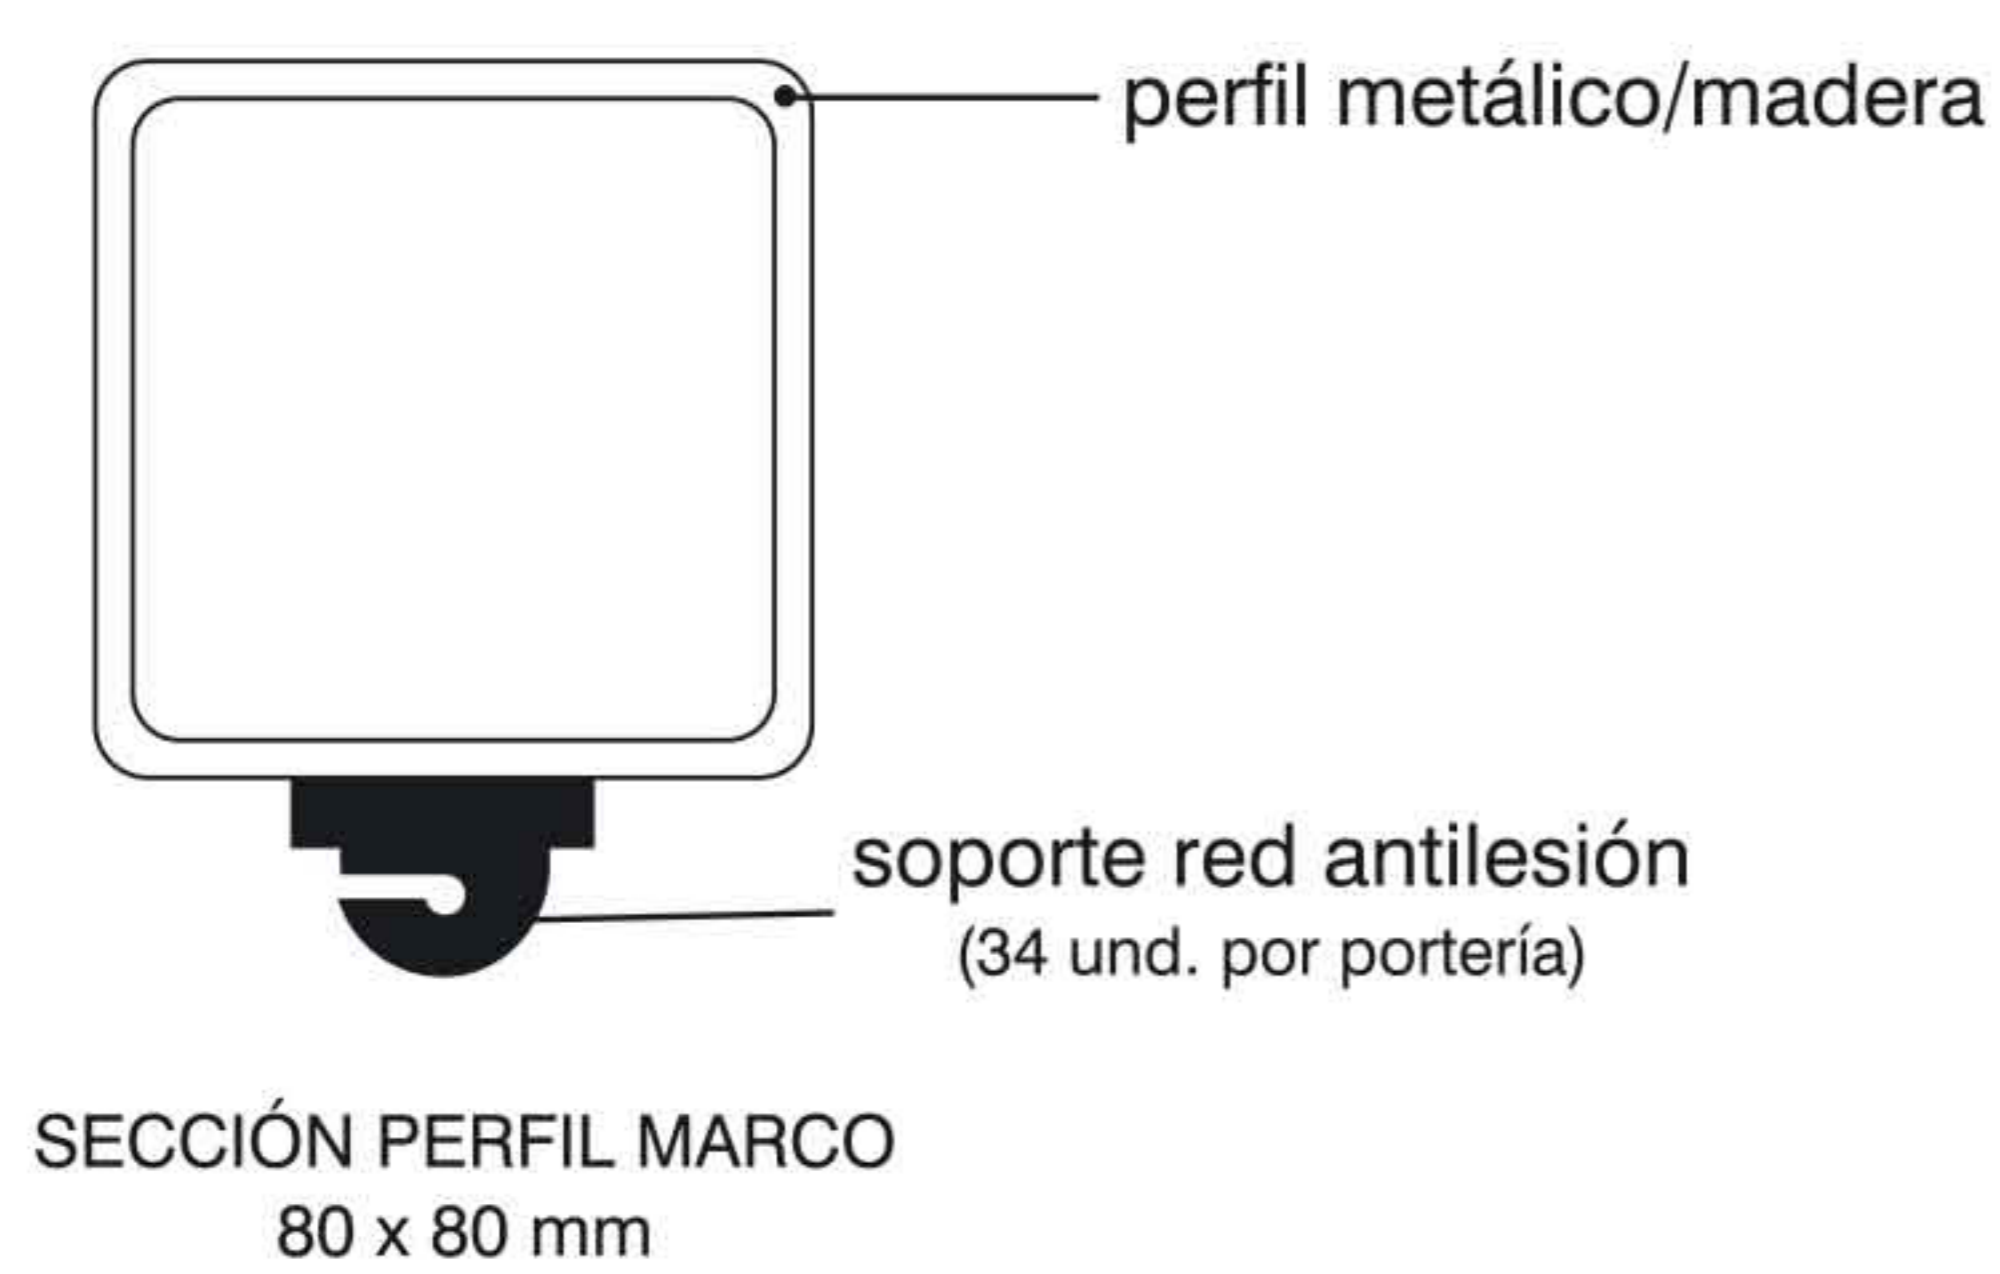

Ficha de montaje. Ref:24202

**JUEGO PORTERÍAS METÁLICAS O MADERA
FÚTBOL SALA / BALONMANO 80 X 80 mm
TRASLADABLES BASE 80 X40 mm**

DESPIECE:

- 1 - LARGUERO
- 2 - POSTES
- 3 - ARQUILLOS (sección 33 mm)
- 4 - BASES (sección 80x40 mm)

EMBALAJE:

- TOTAL NÚMERO DE BULTOS: 4 (145 KG)
- 1 BULTO (LARGUEROS) 316 X 40 X 20 CM
 - 1 BULTO (POSTES) 180 X21 X 20 CM
 - 1 BULTO (ARQUILLOS) 200 X 100 X 20 CM
 - 1 BULTO (BASES) 316 X 100 X 25 CM

INCLUYE TORNILLERÍA PARA SU MONTAJE. NO INCLUYE RED.