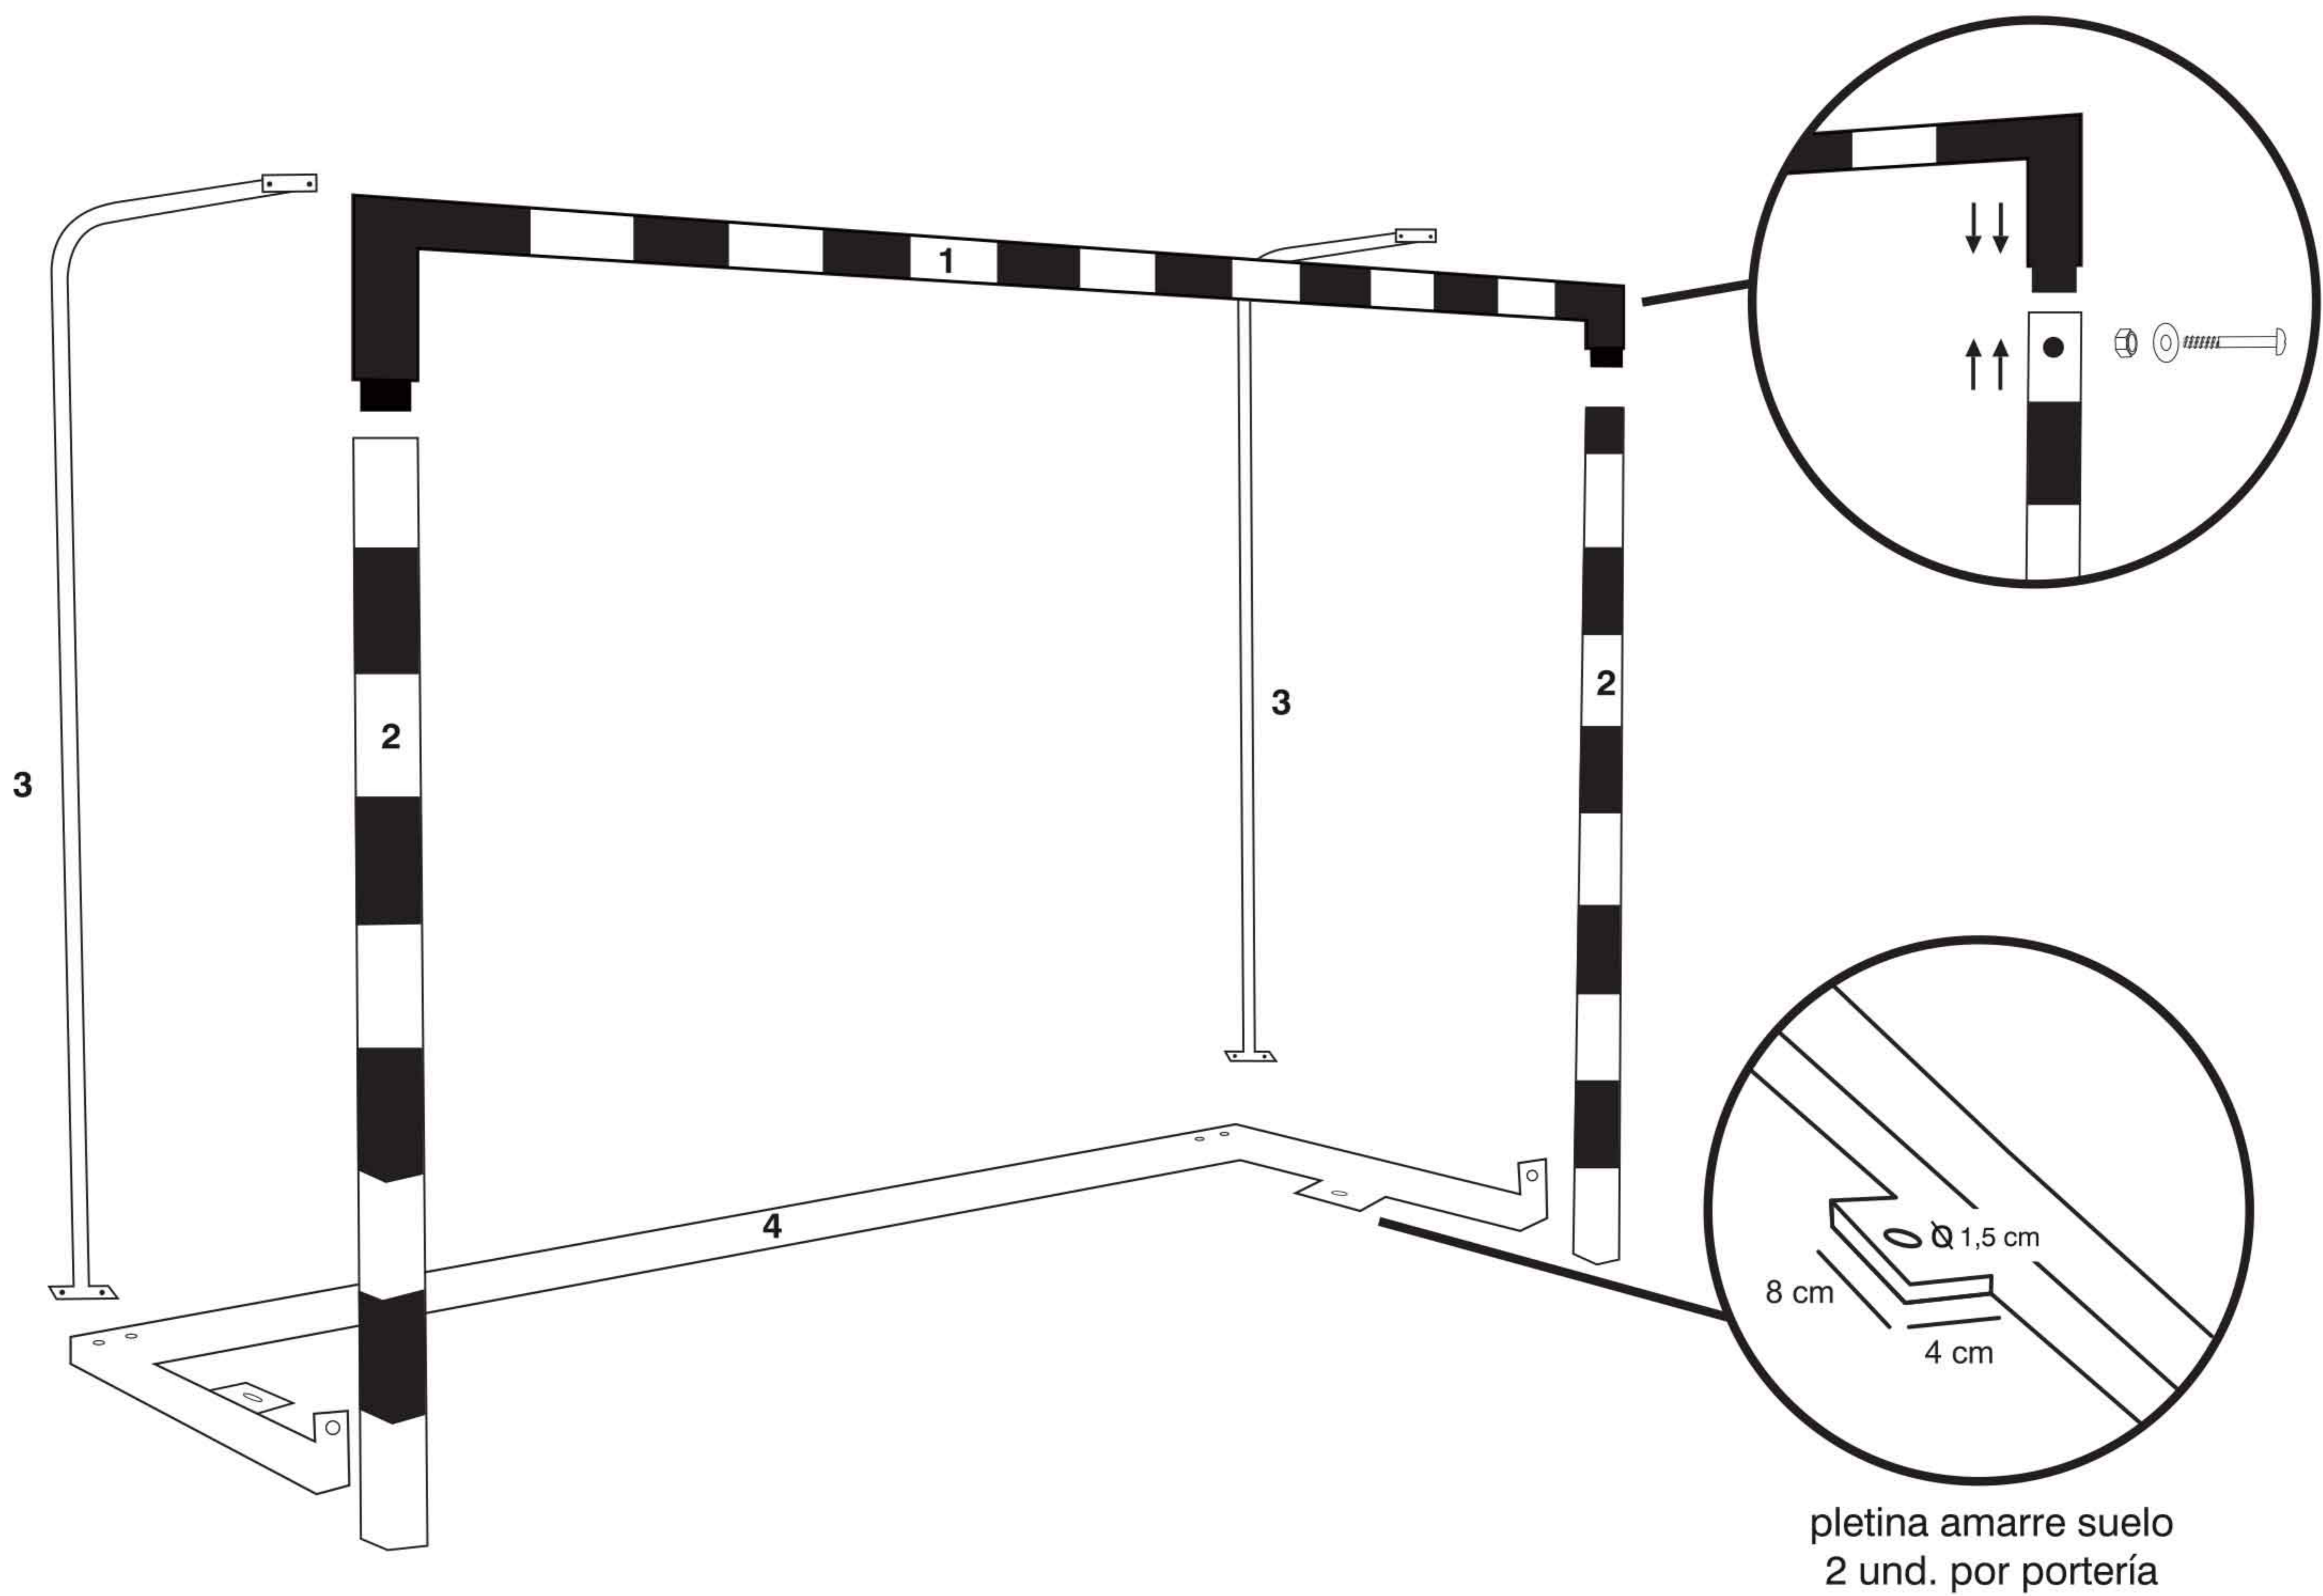

Ficha de montaje. Ref:24202

**JUEGO PORTERÍAS METÁLICAS O MADERA
FÚTBOL SALA / BALONMANO 80 X 80 mm
TRASLADABLES BASE 80 X40 mm**

DESPIECE:

- 1 - LARGUERO
- 2 - POSTES
- 3 - ARQUILLOS (sección 33 mm)
- 4 - BASES (sección 80x40 mm)

EMBALAJE:

- TOTAL NÚMERO DE BULTOS: 4 (145 KG)
- 1 BULTO (LARGUEROS) 316 X 40 X 20 CM
 - 1 BULTO (POSTES) 180 X21 X 20 CM
 - 1 BULTO (ARQUILLOS) 200 X 100 X 20 CM
 - 1 BULTO (BASES) 316 X 100 X 25 CM

INCLUYE TORNILLERÍA PARA SU MONTAJE. NO INCLUYE RED.