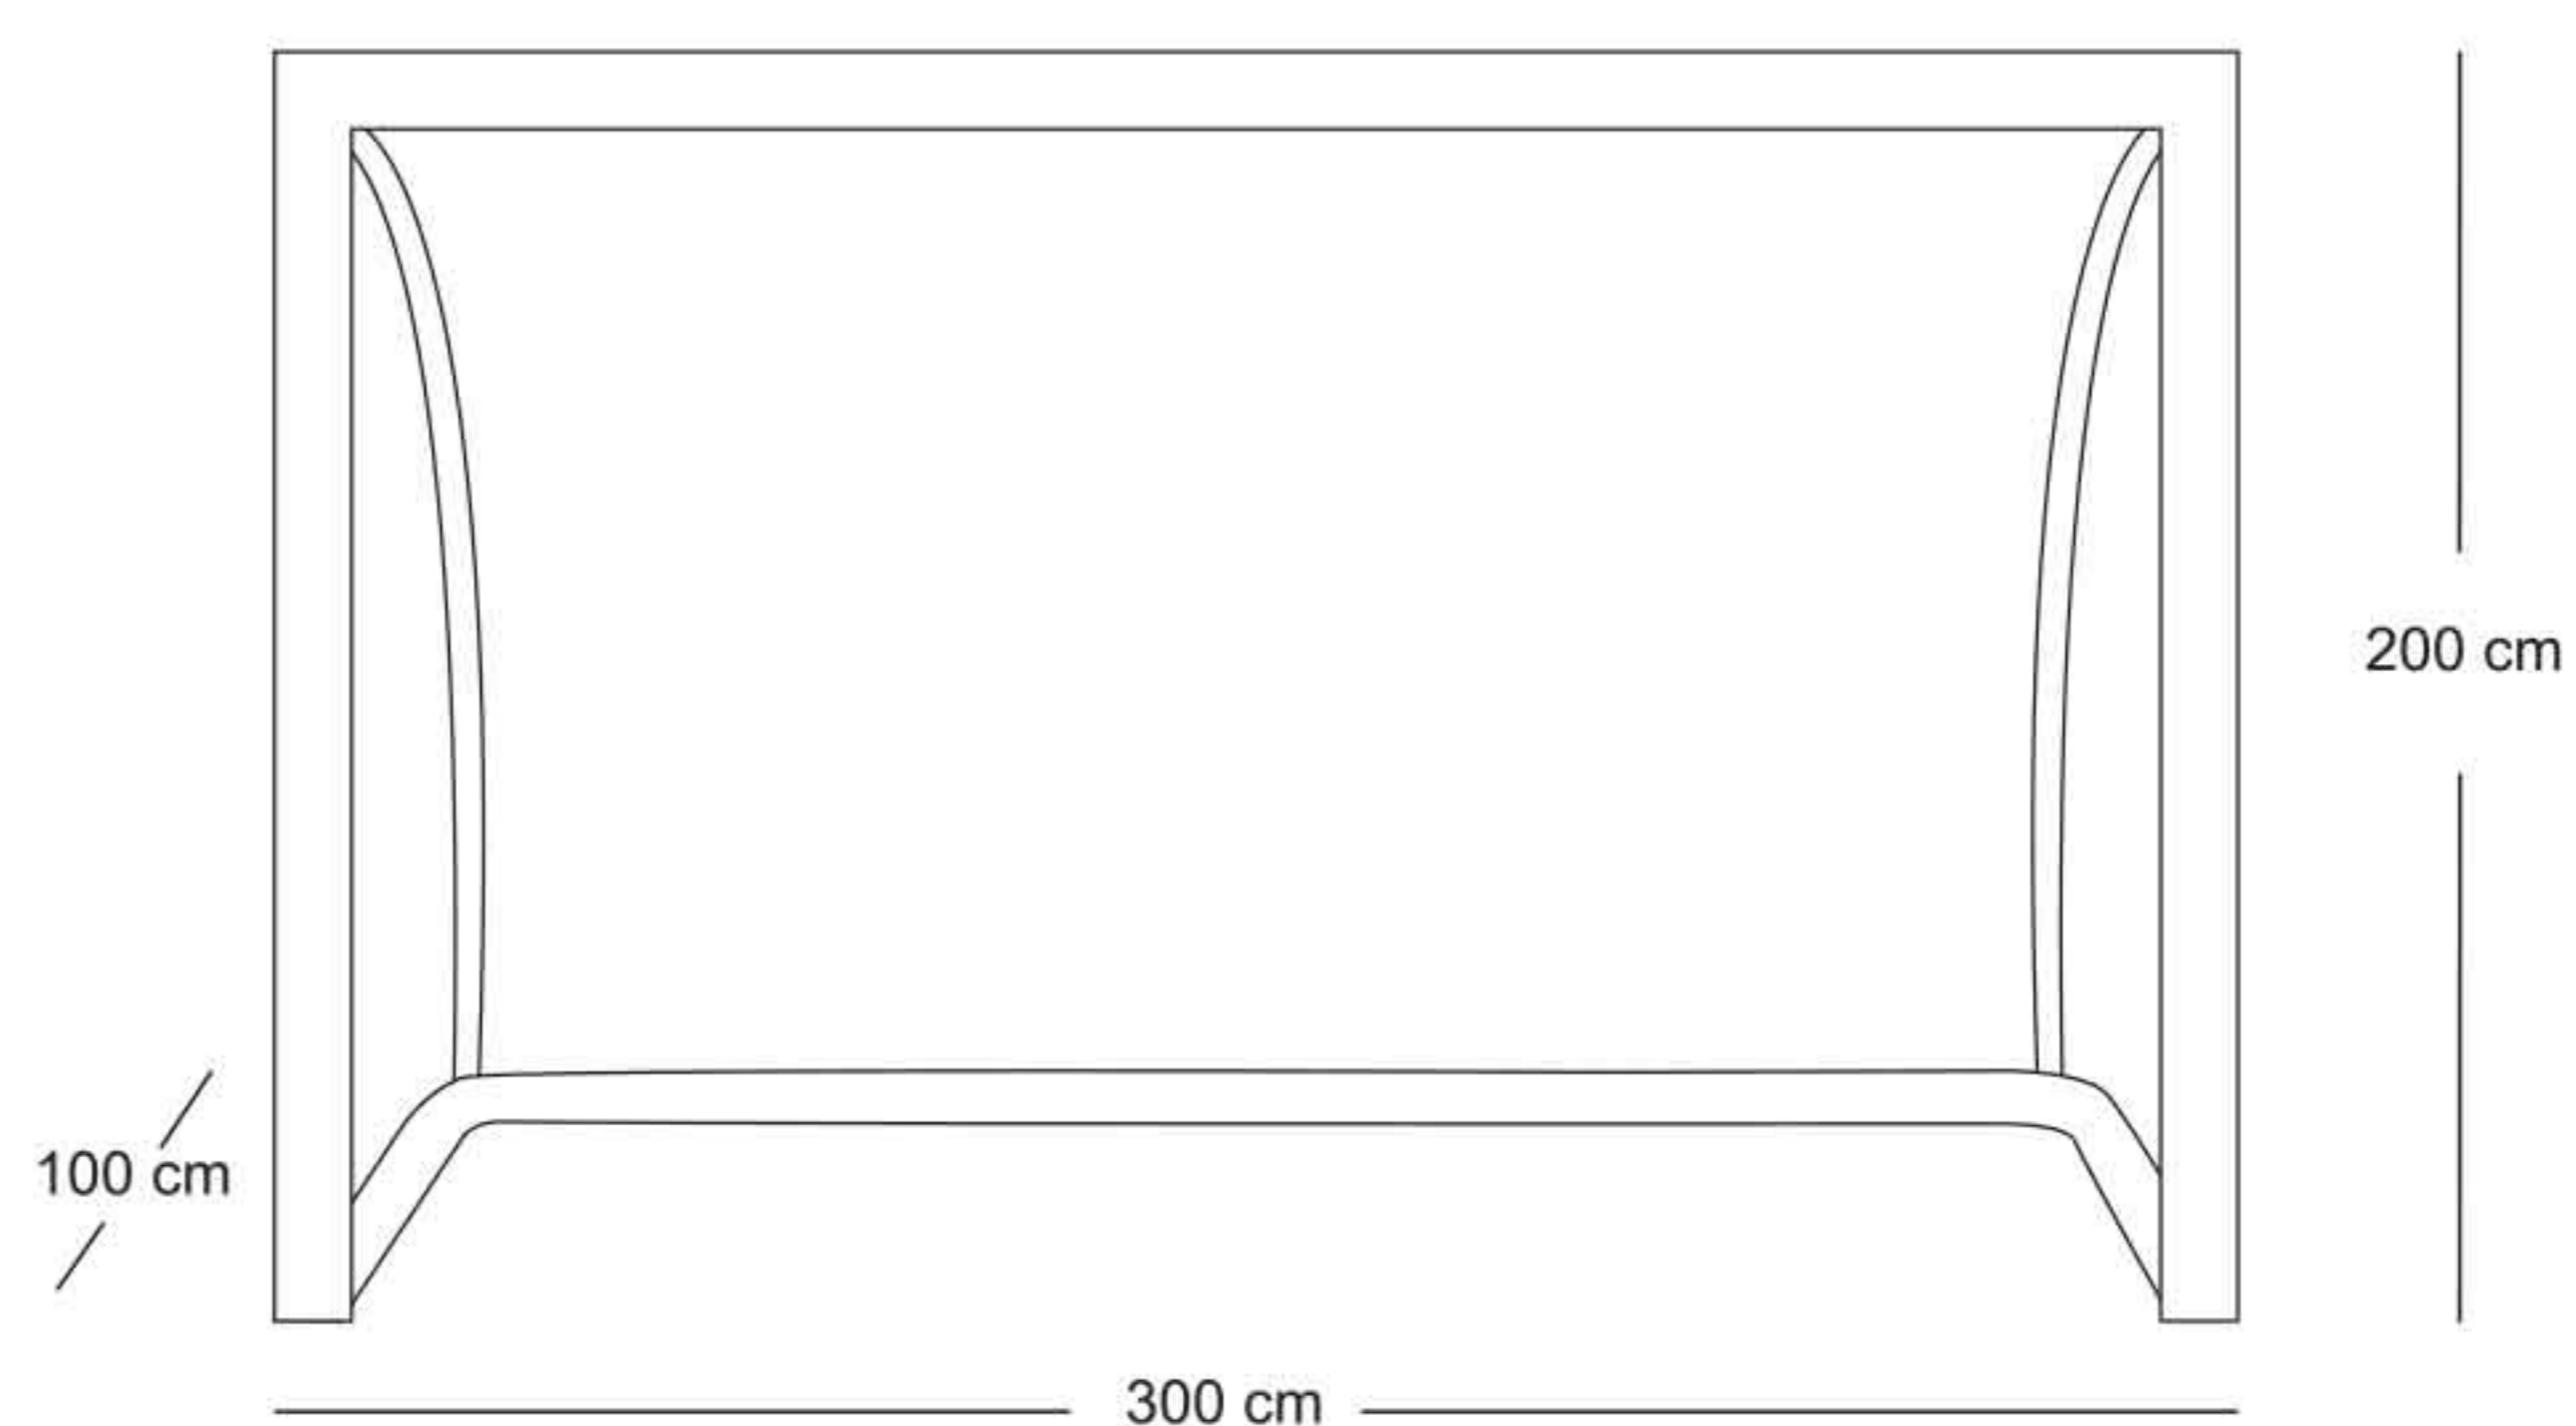

Ficha de montaje. Ref:24202

**JUEGO PORTERÍAS METÁLICAS O MADERA
FÚTBOL SALA / BALONMANO 80 X 80 mm
TRASLADABLES BASE 80 X40 mm**

DESPIECE:

- 1 - LARGUERO
- 2 - POSTES
- 3 - ARQUILLOS (sección 33 mm)
- 4 - BASES (sección 80x40 mm)

EMBALAJE:

- TOTAL NÚMERO DE BULTOS: 4 (145 KG)
- 1 BULTO (LARGUEROS) 316 X 40 X 20 CM
 - 1 BULTO (POSTES) 180 X21 X 20 CM
 - 1 BULTO (ARQUILLOS) 200 X 100 X 20 CM
 - 1 BULTO (BASES) 316 X 100 X 25 CM

INCLUYE TORNILLERÍA PARA SU MONTAJE. NO INCLUYE RED.