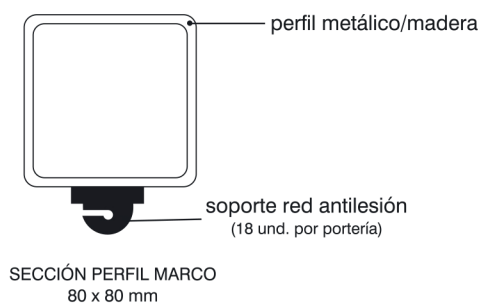

# Ficha de montaje. Ref:24205

## JUEGO PORTERÍAS METÁLICAS O MADERA FÚTBOL SALA / BALONMANO 80 X80 mm TRASLADABLES BASE TUBO REDONDO

### DESPIECE:

- 1 - LARGUERO
- 2 - POSTES
- 3 - ARQUILLOS (sección 33 mm)
- 4 - BASE (sección 33 mm)