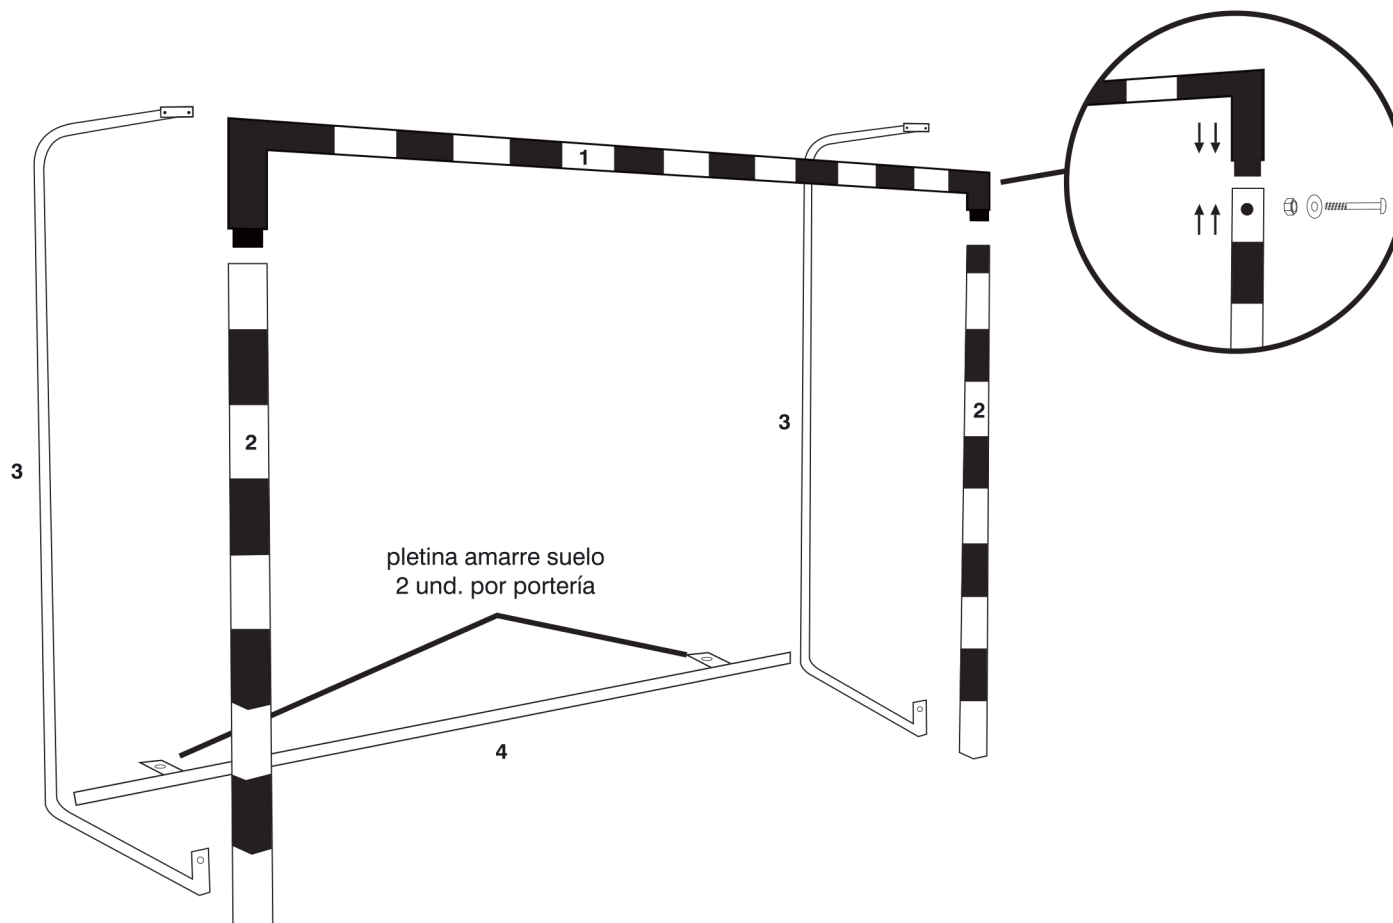

# Ficha de montaje. Ref:24205

## JUEGO PORTERÍAS METÁLICAS O MADERA FÚTBOL SALA / BALONMANO 80 X80 mm TRASLADABLES BASE TUBO REDONDO

### DESPIECE:

- 1 - LARGUERO
- 2 - POSTES
- 3 - ARQUILLOS (sección 33 mm)
- 4 - BASE (sección 33 mm)

### EMBALAJE:

- TOTAL NÚMERO DE BULTOS: 4 (130 KG)
- 1 BULTO (LARGUEROS) 316 X 40 X 20 CM
  - 1 BULTO (POSTES) 180 X21 X 20 CM
  - 1 BULTO (ARQUILLOS) 200 X 100 X 20 CM
  - 1 BULTO (BASES) 316 X 11 X 7 CM