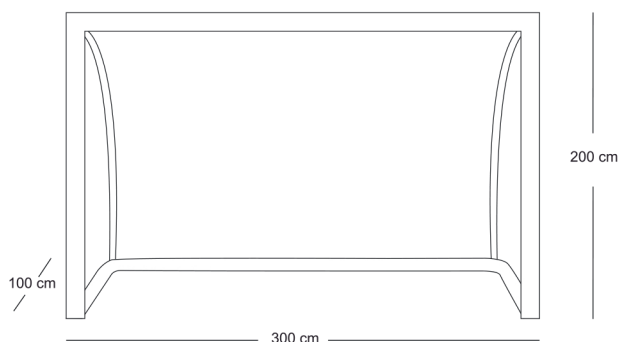

## JUEGO PORTERÍAS METÁLICAS O MADERA FÚTBOL SALA / BALONMANO 80 X80 mm TRASLADABLES BASE TUBO REDONDO

### DESPIECE:

- 1 - LARGUERO
- 2 - POSTES
- 3 - ARQUILLOS (sección 33 mm)
- 4 - BASE (sección 33 mm)

### EMBALAJE:

- TOTAL NÚMERO DE BULTOS: 4 (130 KG)
- 1 BULTO (LARGUEROS) 316 X 40 X 20 CM
  - 1 BULTO (POSTES) 180 X21 X 20 CM
  - 1 BULTO (ARQUILLOS) 200 X 100 X 20 CM
  - 1 BULTO (BASES) 316 X 11 X 7 CM