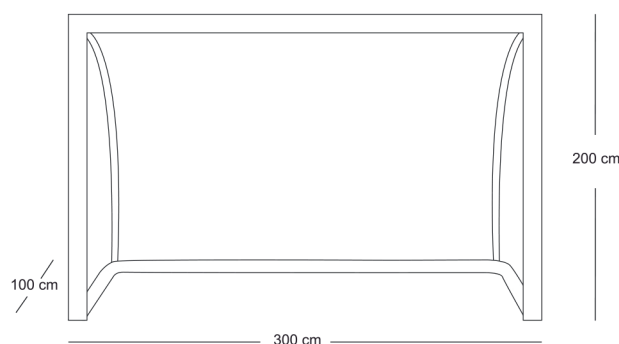

Ficha de montaje. Ref:30006

JUEGO PORTERÍAS ALUMINIO FÚTBOL SALA / BALONMANO 80 X80 mm TRASLADABLES BASE TUBO REDONDO

DESPIECE:

- 1 - LARGUERO
- 2 - POSTES
- 3 - ARQUILLOS (sección 33 mm)
- 4 - BASE (sección 33 mm)
- 5 - ESCUADRAS DE UNIÓN (sección 50x50 mm)

EMBALAJE:

- TOTAL NÚMERO DE BULTOS: 5 (90 KG)
- 1 BULTO (LARGUEROS) 316 X 21 X 9 CM
 - 1 BULTO (POSTES) 208 X21 X 20 CM
 - 1 BULTO (ARQUILLOS) 200 X 100 X 20 CM
 - 1 BULTO (BASES) 316 X 11 X 7 CM
 - 1 BULTO (ESCUADRAS UNIÓN INTERIORES, TORNILLO EXTERIOR) 30 X 30 X 20 CM