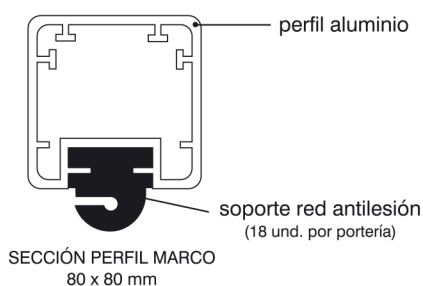

Ficha de montaje. Ref:30006

JUEGO PORTERÍAS ALUMINIO FÚTBOL SALA / BALONMANO 80 X80 mm TRASLADABLES BASE TUBO REDONDO

DESPIECE:

- 1 - LARGUERO
- 2 - POSTES
- 3 - ARQUILLOS (sección 33 mm)
- 4 - BASE (sección 33 mm)
- 5 - ESCUADRAS DE UNIÓN (sección 50x50 mm)

EMBALAJE:

- TOTAL NÚMERO DE BULTOS: 5 (90 KG)
- 1 BULTO (LARGUEROS) 316 X 21 X 9 CM
 - 1 BULTO (POSTES) 208 X21 X 20 CM
 - 1 BULTO (ARQUILLOS) 200 X 100 X 20 CM
 - 1 BULTO (BASES) 316 X 11 X 7 CM
 - 1 BULTO (ESCUADRAS UNIÓN INTERIORES, TORNILLO EXTERIOR) 30 X 30 X 20 CM