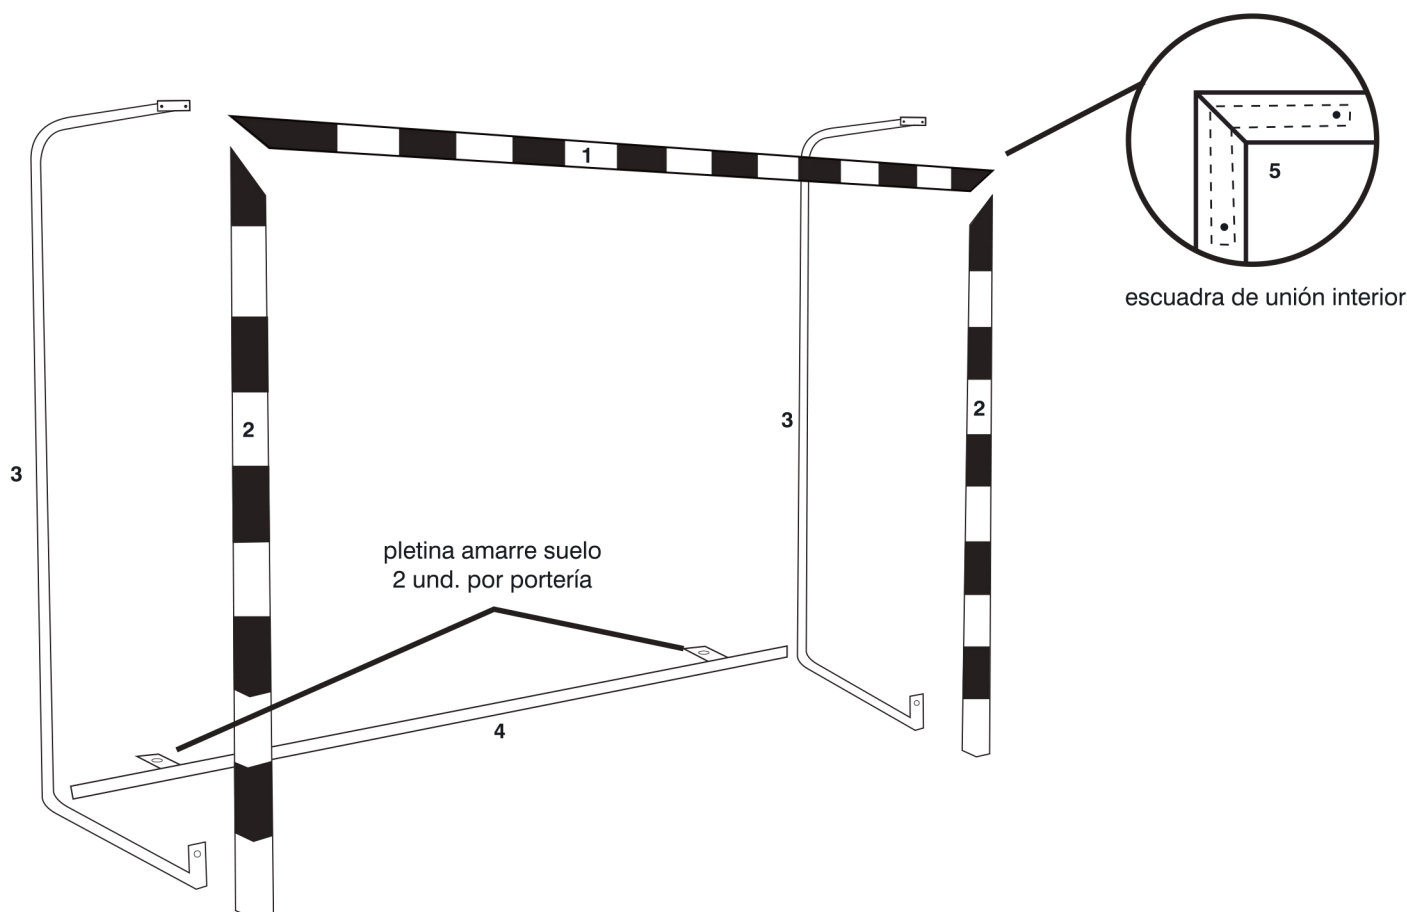

Ficha de montaje. Ref:30006

JUEGO PORTERÍAS ALUMINIO FÚTBOL SALA / BALONMANO 80 X80 mm TRASLADABLES BASE TUBO REDONDO

DESPIECE:

- 1 - LARGUERO
- 2 - POSTES
- 3 - ARQUILLOS (sección 33 mm)
- 4 - BASE (sección 33 mm)
- 5 - ESCUADRAS DE UNIÓN (sección 50x50 mm)

EMBALAJE:

- TOTAL NÚMERO DE BULTOS: 5 (90 KG)
- 1 BULTO (LARGUEROS) 316 X 21 X 9 CM
 - 1 BULTO (POSTES) 208 X21 X 20 CM
 - 1 BULTO (ARQUILLOS) 200 X 100 X 20 CM
 - 1 BULTO (BASES) 316 X 11 X 7 CM
 - 1 BULTO (ESCUADRAS UNIÓN INTERIORES, TORNILLO EXTERIOR) 30 X 30 X 20 CM