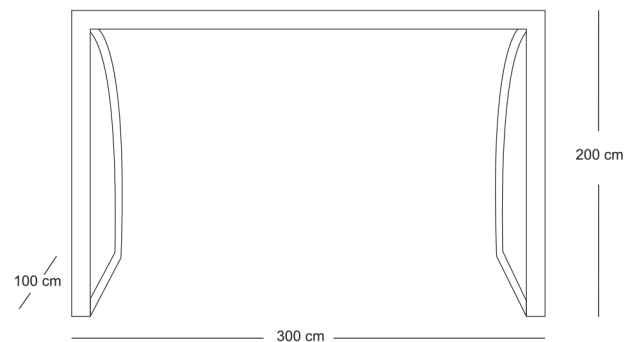

**Ficha de montaje. Ref:24208**

**JUEGO PORTERÍAS METÁLICAS  
 FÚTBOL SALA / BALONMANO  
 ABATIBLES 80 X80 mm**

**DESPIECE:**

- 1 - LARGUERO
- 2 - POSTES
- 3 - ARQUILLOS (sección 33 mm)

**EMBALAJE:**

- TOTAL NÚMERO DE BULTOS: 3 (130 KG)
- 1 BULTO (LARGUEROS) 316 X 40 X 20 CM
- 1 BULTO (POSTES) 180 X21 X 20 CM
- 1 BULTO (ARQUILLOS) 200 X 100 X 20 CM