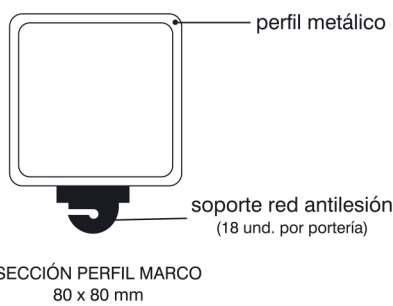

**Ficha de montaje. Ref:24208**

**JUEGO PORTERÍAS METÁLICAS  
 FÚTBOL SALA / BALONMANO  
 ABATIBLES 80 X80 mm**

**DESPIECE:**

- 1 - LARGUERO
- 2 - POSTES
- 3 - ARQUILLOS (sección 33 mm)

**EMBALAJE:**

- TOTAL NÚMERO DE BULTOS: 3 (130 KG)
- 1 BULTO (LARGUEROS) 316 X 40 X 20 CM
- 1 BULTO (POSTES) 180 X21 X 20 CM
- 1 BULTO (ARQUILLOS) 200 X 100 X 20 CM

**¡ADVERTENCIA!**

BASADA EN NORMA EUROPEA UNE EN 749.  
 ESTA PORTERÍA ESTA DISEÑADA SOLAMENTE  
 PARA FÚTBOL Y NO PARA OTRO USO.

COMPROBAR QUE TODA LA ESTRUCTURA  
 ESTÁ COMPLETAMENTE AJUSTADA ANTES DE  
 USARLA.