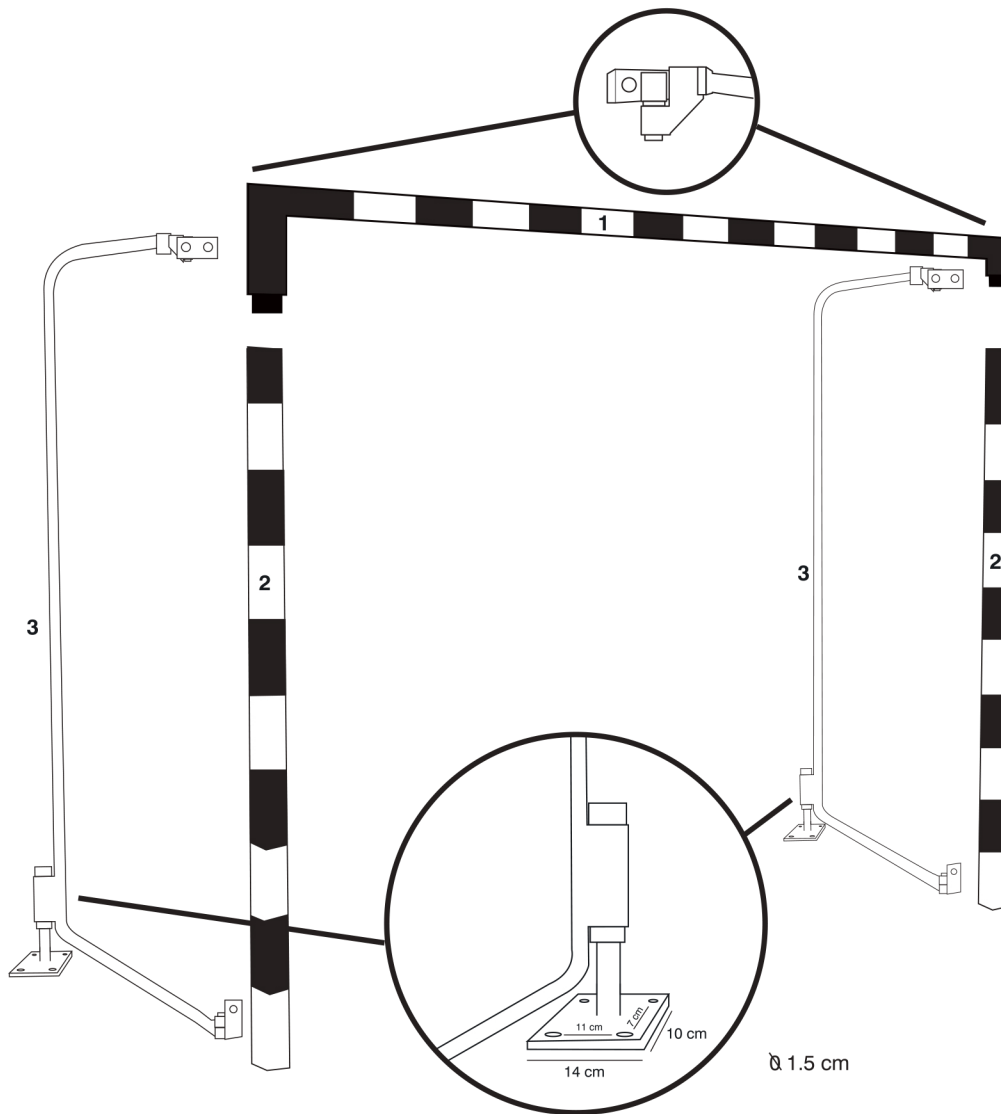

**Ficha de montaje. Ref:24208**

**JUEGO PORTERÍAS METÁLICAS  
 FÚTBOL SALA / BALONMANO  
 ABATIBLES 80 X80 mm**

**DESPIECE:**

- 1 - LARGUERO
- 2 - POSTES
- 3 - ARQUILLOS (sección 33 mm)

**EMBALAJE:**

- TOTAL NÚMERO DE BULTOS: 3 (130 KG)
- 1 BULTO (LARGUEROS) 316 X 40 X 20 CM
- 1 BULTO (POSTES) 180 X21 X 20 CM
- 1 BULTO (ARQUILLOS) 200 X 100 X 20 CM

**¡ADVERTENCIA!**

BASADA EN NORMA EUROPEA UNE EN 749.  
 ESTA PORTERÍA ESTA DISEÑADA SOLAMENTE  
 PARA FÚTBOL Y NO PARA OTRO USO.

COMPROBAR QUE TODA LA ESTRUCTURA  
 ESTÁ COMPLETAMENTE AJUSTADA ANTES DE  
 USARLA.

LLEVAR A CABO COMPROBACIONES  
 PERIODICAMENTE.

LA PORTERÍA DEBE ESTAR SIEMPRE FIJADA AL  
 SUELO PARA EVITAR RIESGO DE VUELCO