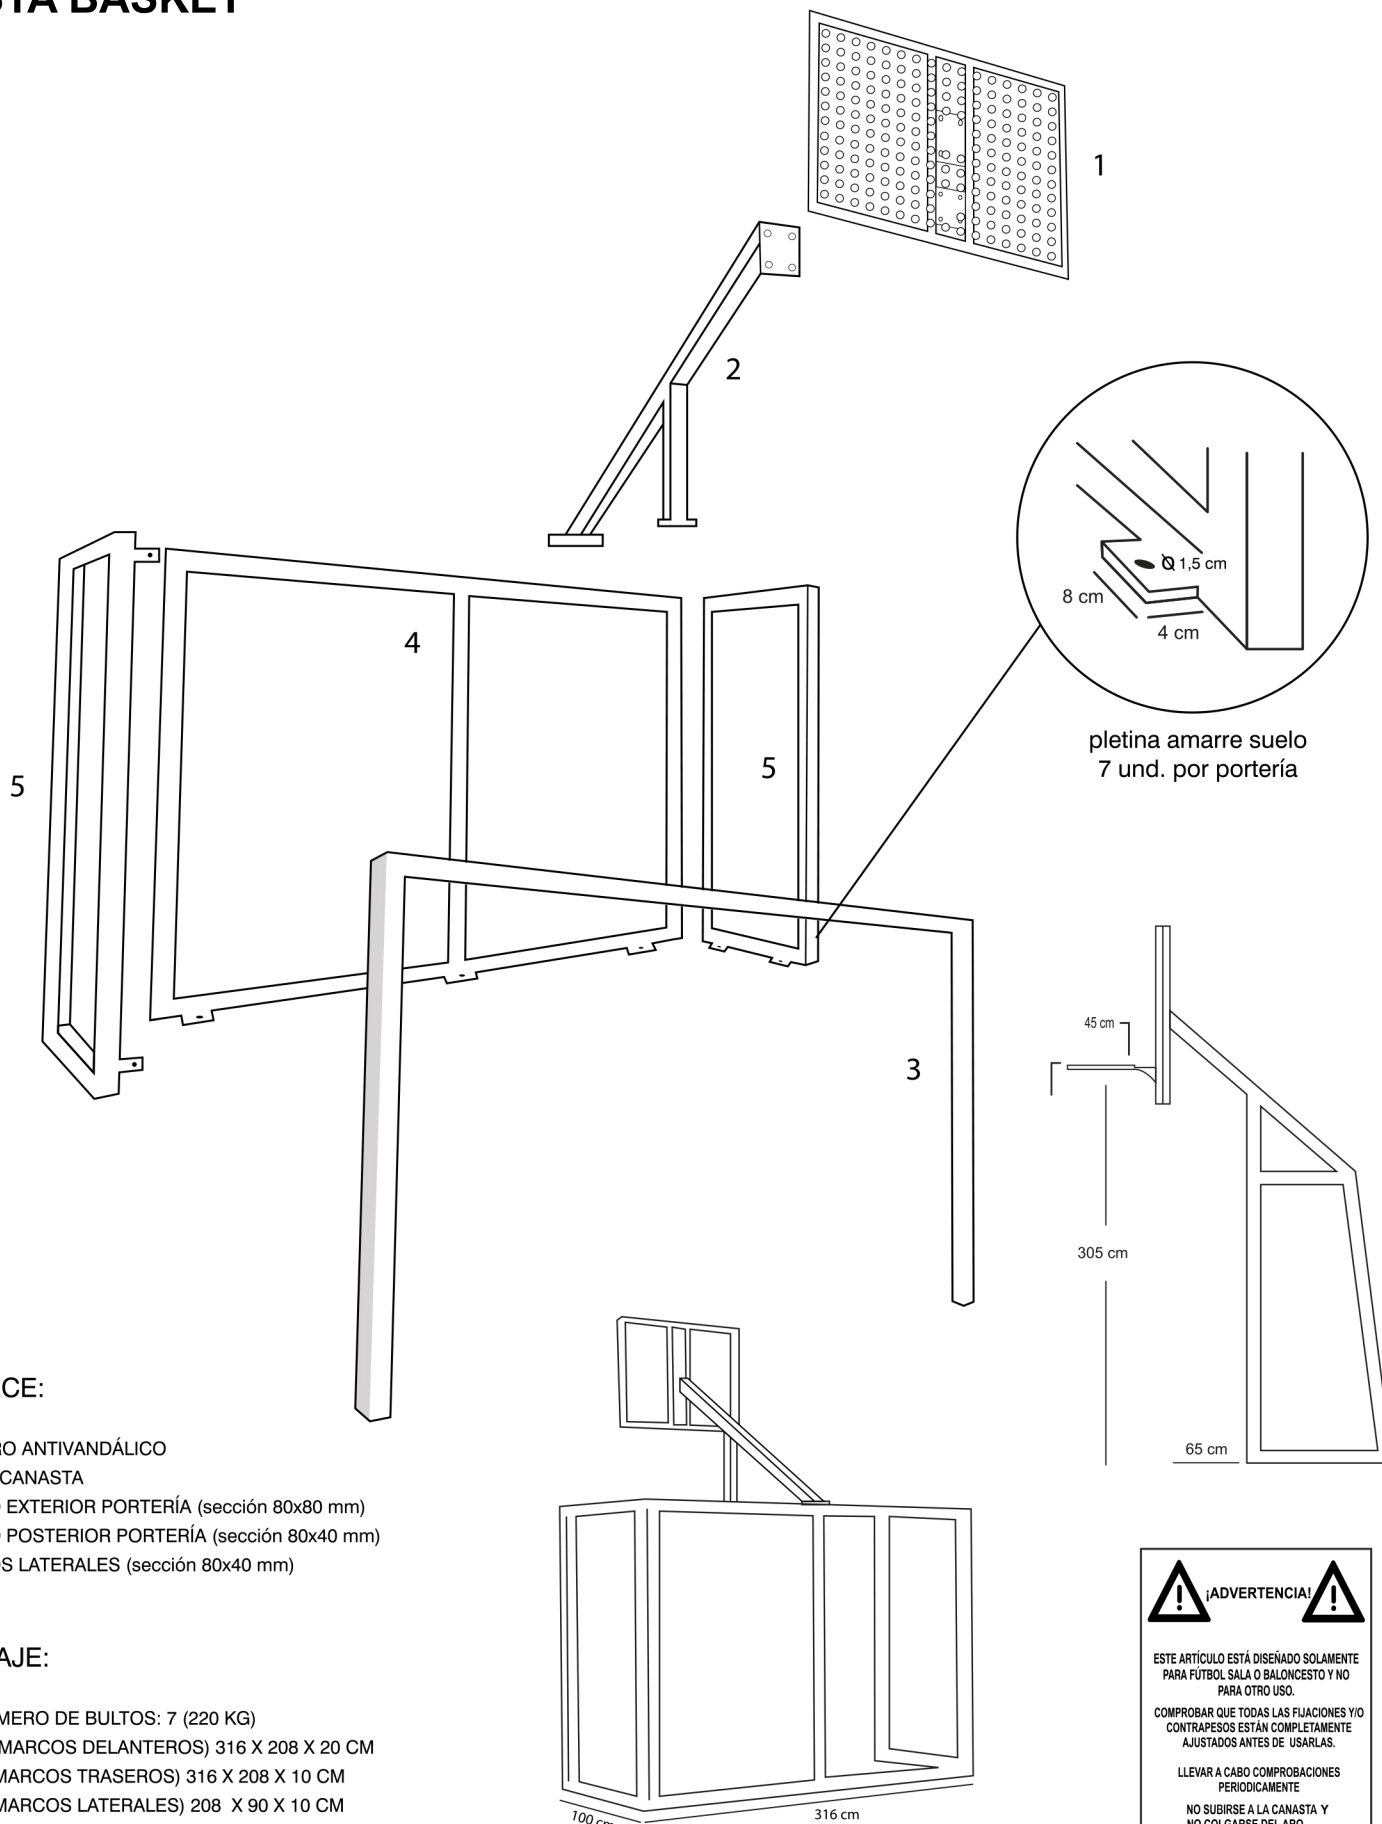

Ficha de montaje. Ref:24281

MATERIAL DEPORTIVO
Fabricación y distribución

JUEGO PORTERÍAS ALUMINIO FÚTBOL SALA / BALONMANO CANASTA BASKET

DESPIECE:

- 1 - TABLERO ANTIVANDÁLICO
- 2 - VUELO CANASTA
- 3 - MARCO EXTERIOR PORTERÍA (sección 80x80 mm)
- 4 - MARCO POSTERIOR PORTERÍA (sección 80x40 mm)
- 5 - MARCOS LATERALES (sección 80x40 mm)

EMBALAJE:

- TOTAL NÚMERO DE BULTOS: 7 (220 KG)
- 1 BULTO (MARCOS DELANTEROS) 316 X 208 X 20 CM
- 1 BULTO (MARCOS TRASEROS) 316 X 208 X 10 CM
- 2 BULTO (MARCOS LATERALES) 208 X 90 X 10 CM
- 1 BULTO (TABLEROS ANTIVANDALICOS) 120 X 90 X 10 CM
- 2 BULTOS (SOPORTE SUJECCIÓN TABLERO) 190 X 70 X 5 CM

NO SUBIRSE A LA CANASTA Y NO COLGARSE DEL ARO