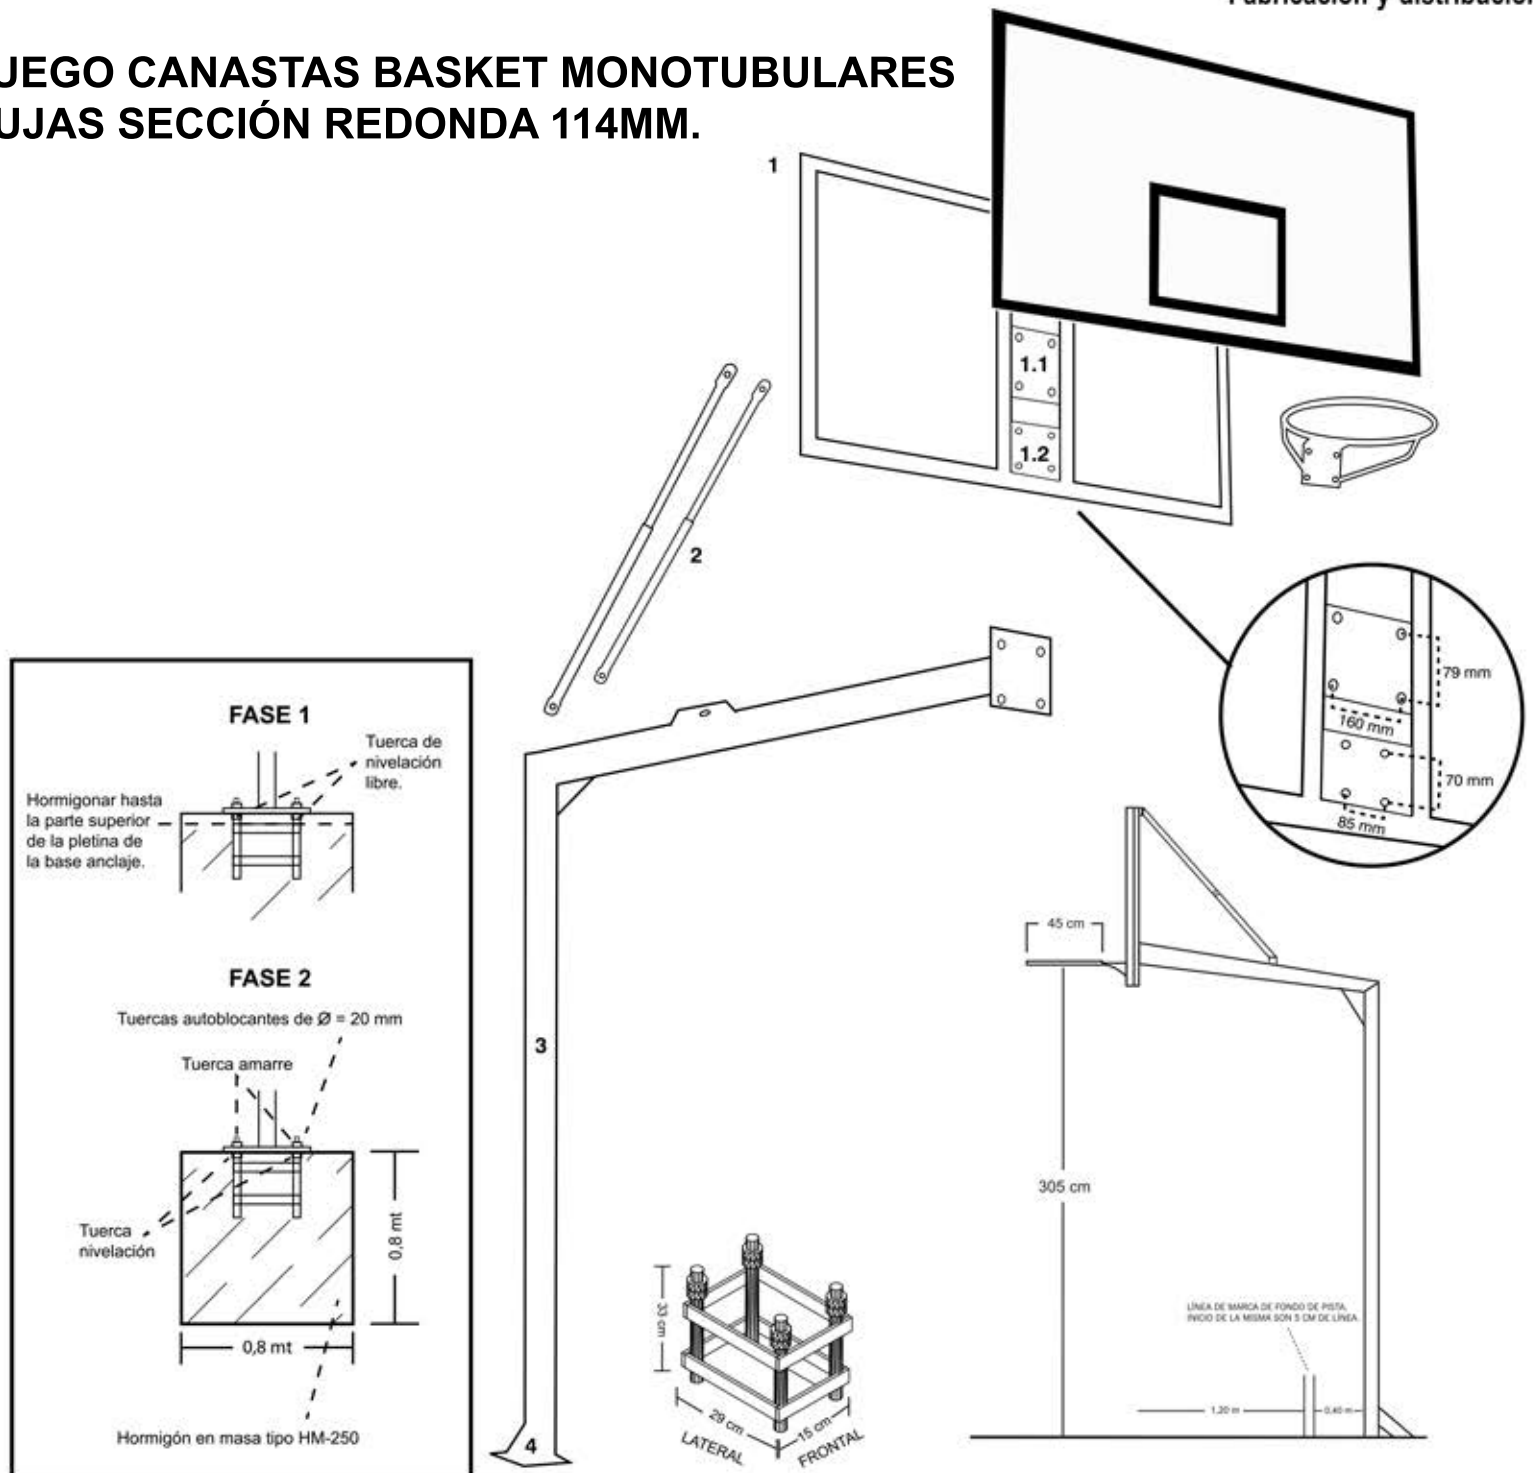

Ficha de Montaje. Ref: 78712

**JUEGO CANASTAS BASKET MONOTUBULARES
 FUJAS SECCIÓN REDONDA 114MM.**

DESPIECE:

- 1 - SOPORTE TABLERO (sección de tubo: 40x40)
- 1.1 - PLETINA AMARRE VUELO (contiene tornillería de nivelación)
- 1.2 - PLETINA AMARRE ARO
- 2 - TIRANTES SUPERIORES (extensibles de sección 25-30 mm)
- 3 - MONOPOSTE/VUELO CANASTA
- 4 - BASE ANCLAJE (contiene tornillería de nivelación)

EMBALAJE:

- TOTAL NÚMERO DE BULTOS: 5
- 1 BULTO (SOPORTES TABLEROS) 187 X 110 X 10 CM; PESO 35 KG
- 1 BULTO (TIRANTE SUPERIOR) 90 X 9 X 6 CM; 9,5 KG
- 1 BULTO (BASES DE ANCLAJE) 33 X 30 X 60 CM; 4 KG
- 2 BULTOS (POSTE) 330 X 165 X 22 CM; PESO 49 KG BULTO