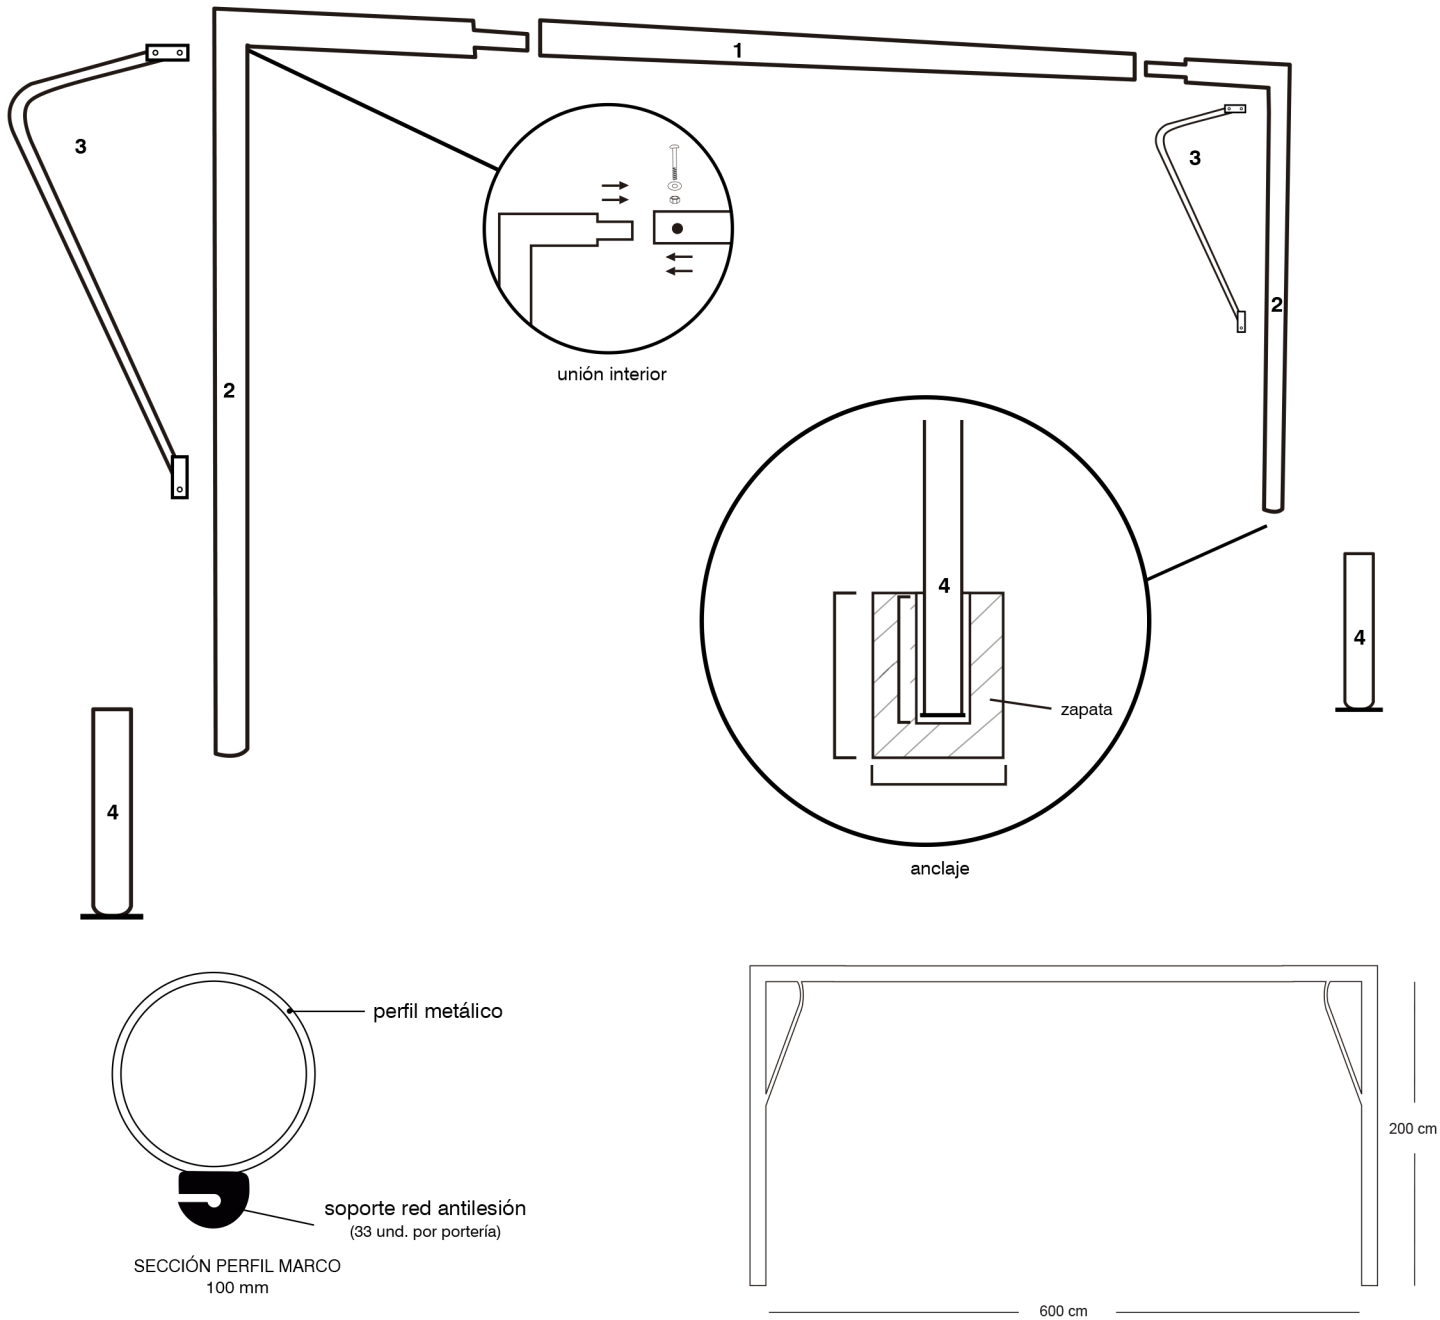

# FICHA MONTAJE REF.78715

## JUEGO PORTERÍAS METÁLICAS FÚTBOL PLAYA Ø100 MM FIJAS

### DESPIECE:

- 1 - LARGUERO
- 2 - POSTES
- 3 - ARQUILLOS (sección 33 mm)
- 4 - BOTES

### EMBALAJE:

- TOTAL NÚMERO DE BULTOS: 5 (150 KG)
- 1 BULTO (LARGUEROS) 380 X 25 X 11 CM
  - 2 BULTO (POSTES/LARGEROS FORMATO L) 260 X 150 X 25 CM
  - 1 BULTO (ARQUILLOS) 120 X 100 X 20 CM
  - 1 BULTO (BOTES) 50 X 20 X 20 CM